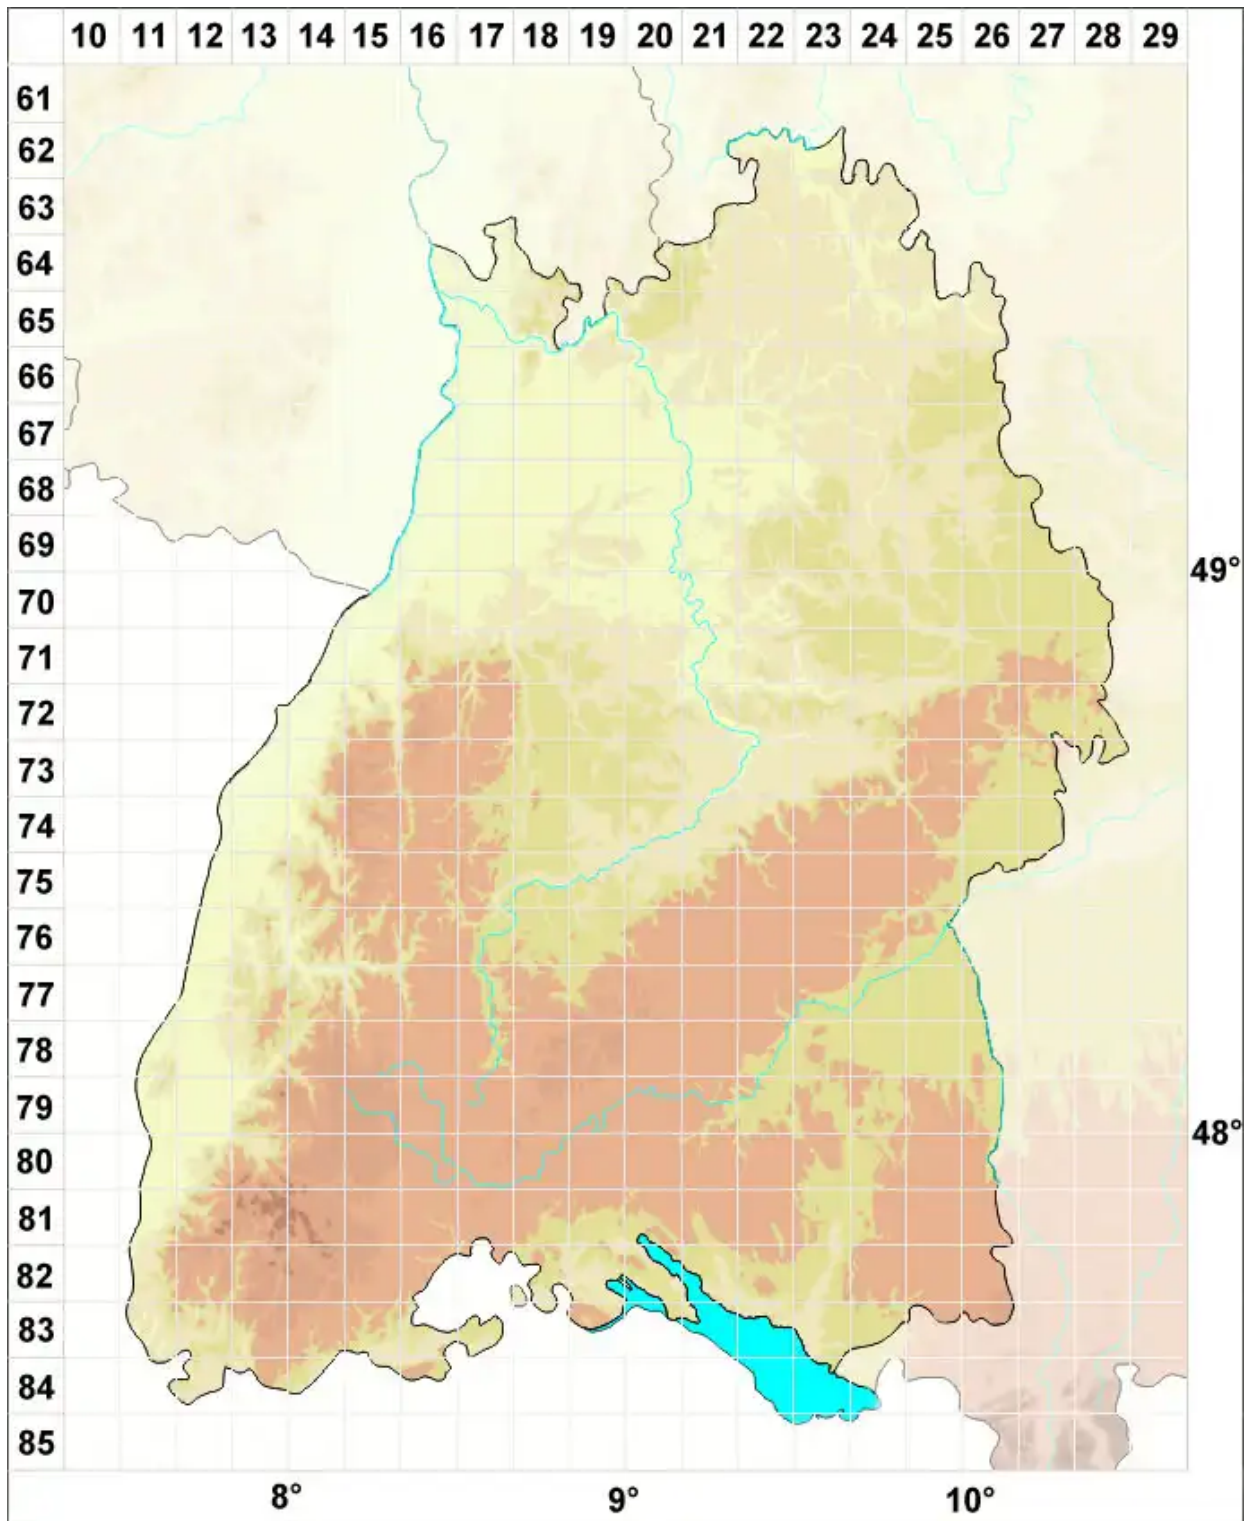

Capronia peltigerae (Fuckel) D. Hawksw.

Legende:

Symbole:

Ausgefülltes Symbol:
Zeitraum von 1980 bis heute (Aktuelle Angabe)

Leeres Symbol:
Zeitraum vor 1980 (Altangabe)

Quadrat: Herbarbeleg