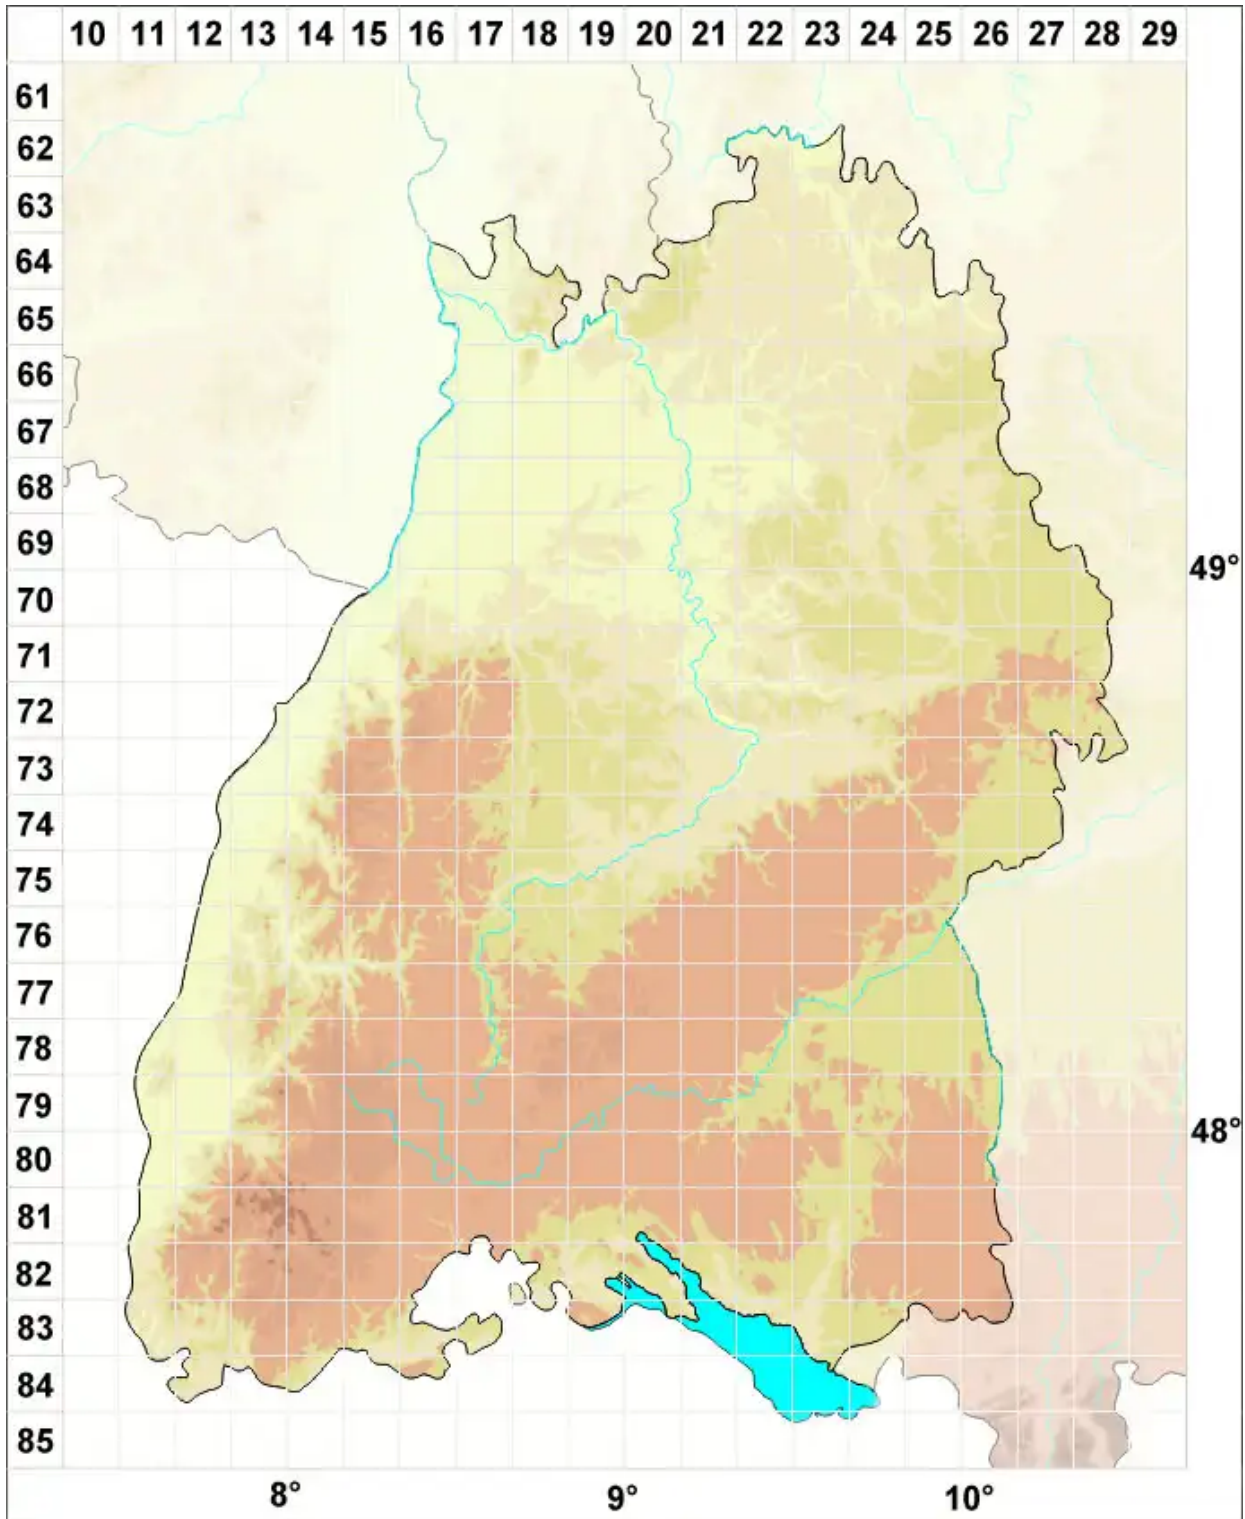

# Capnodiaceae

Legende:

- Symbole:**
- Ausgefülltes Symbol:  
Zeitraum von 1980 bis heute (Aktuelle Angabe)
  - Leeres Symbol:  
Zeitraum vor 1980 (Altangabe)
  - Quadrat: Herbarbeleg