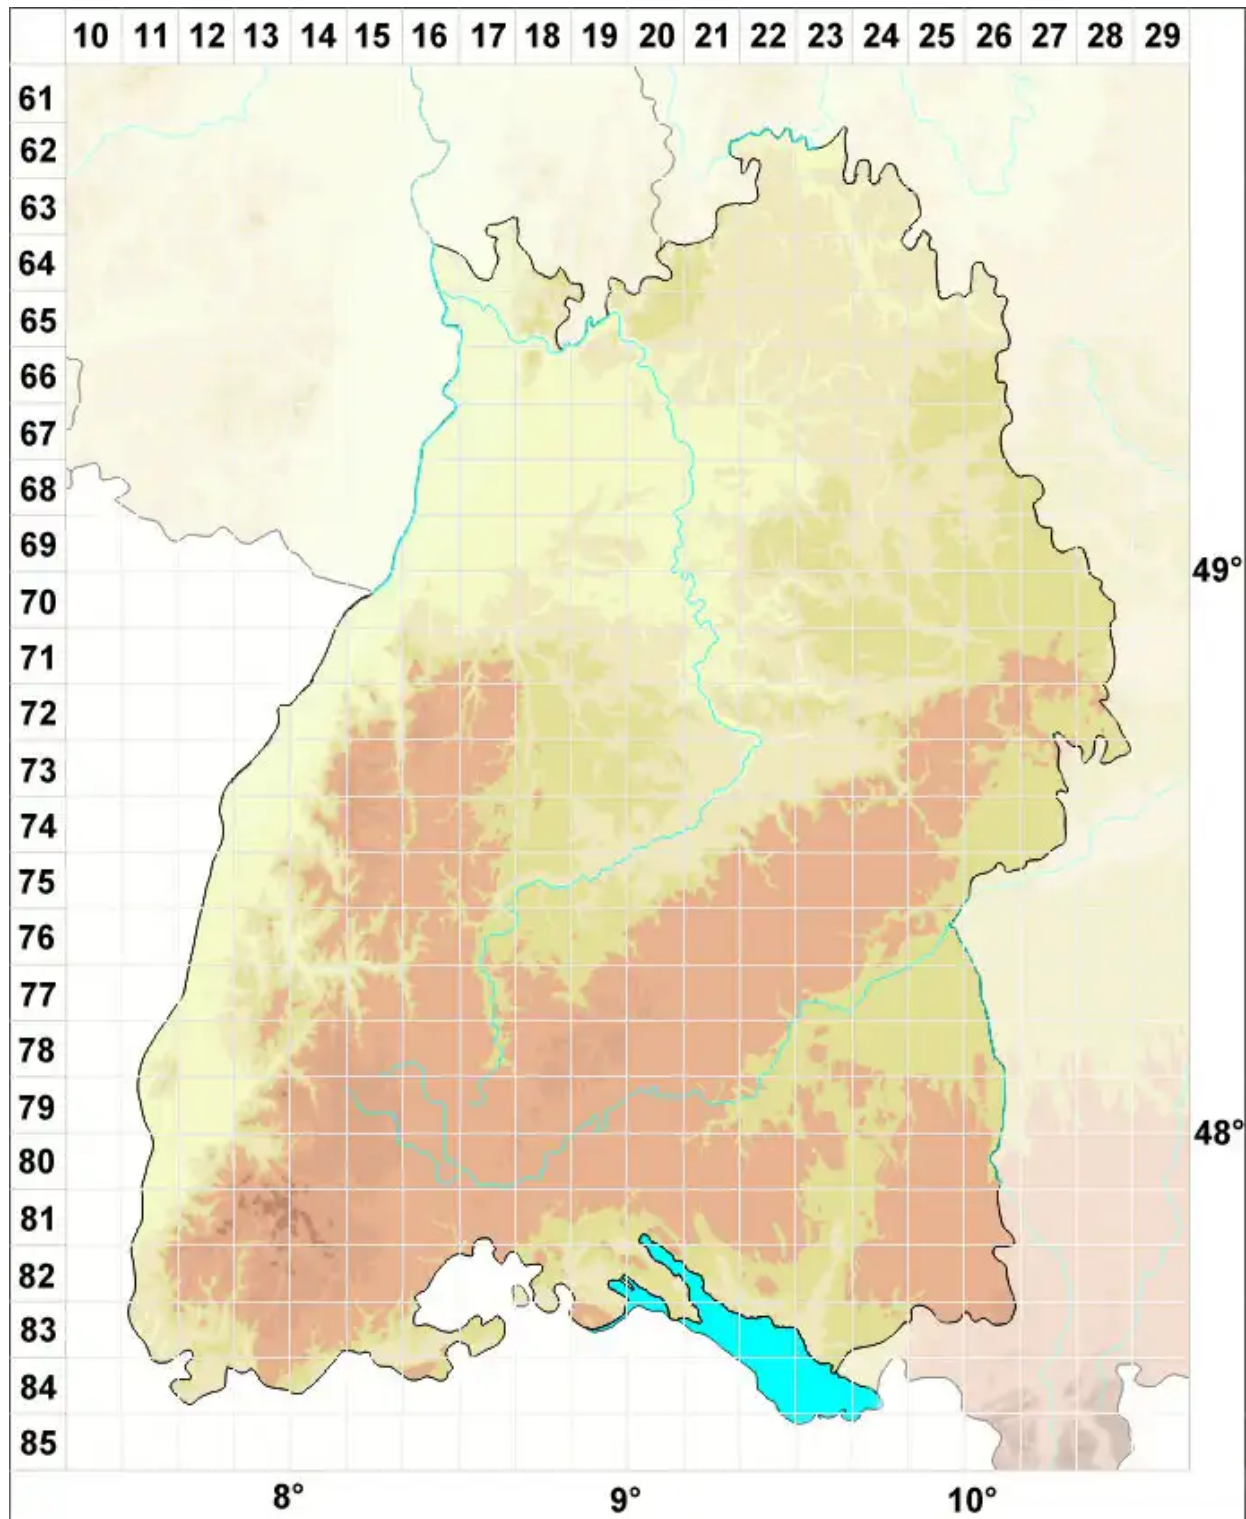

Candelariella xanthostigmoides (Müll. Arg.) R. W. Rogers

Pulverige Dotterflechte

Legende:

- Symbole:**
- Ausgefülltes Symbol:
Zeitraum von 1980 bis heute (Aktuelle Angabe)
 - Leeres Symbol:
Zeitraum vor 1980 (Altangabe)
 - Quadrat: Herbarbeleg