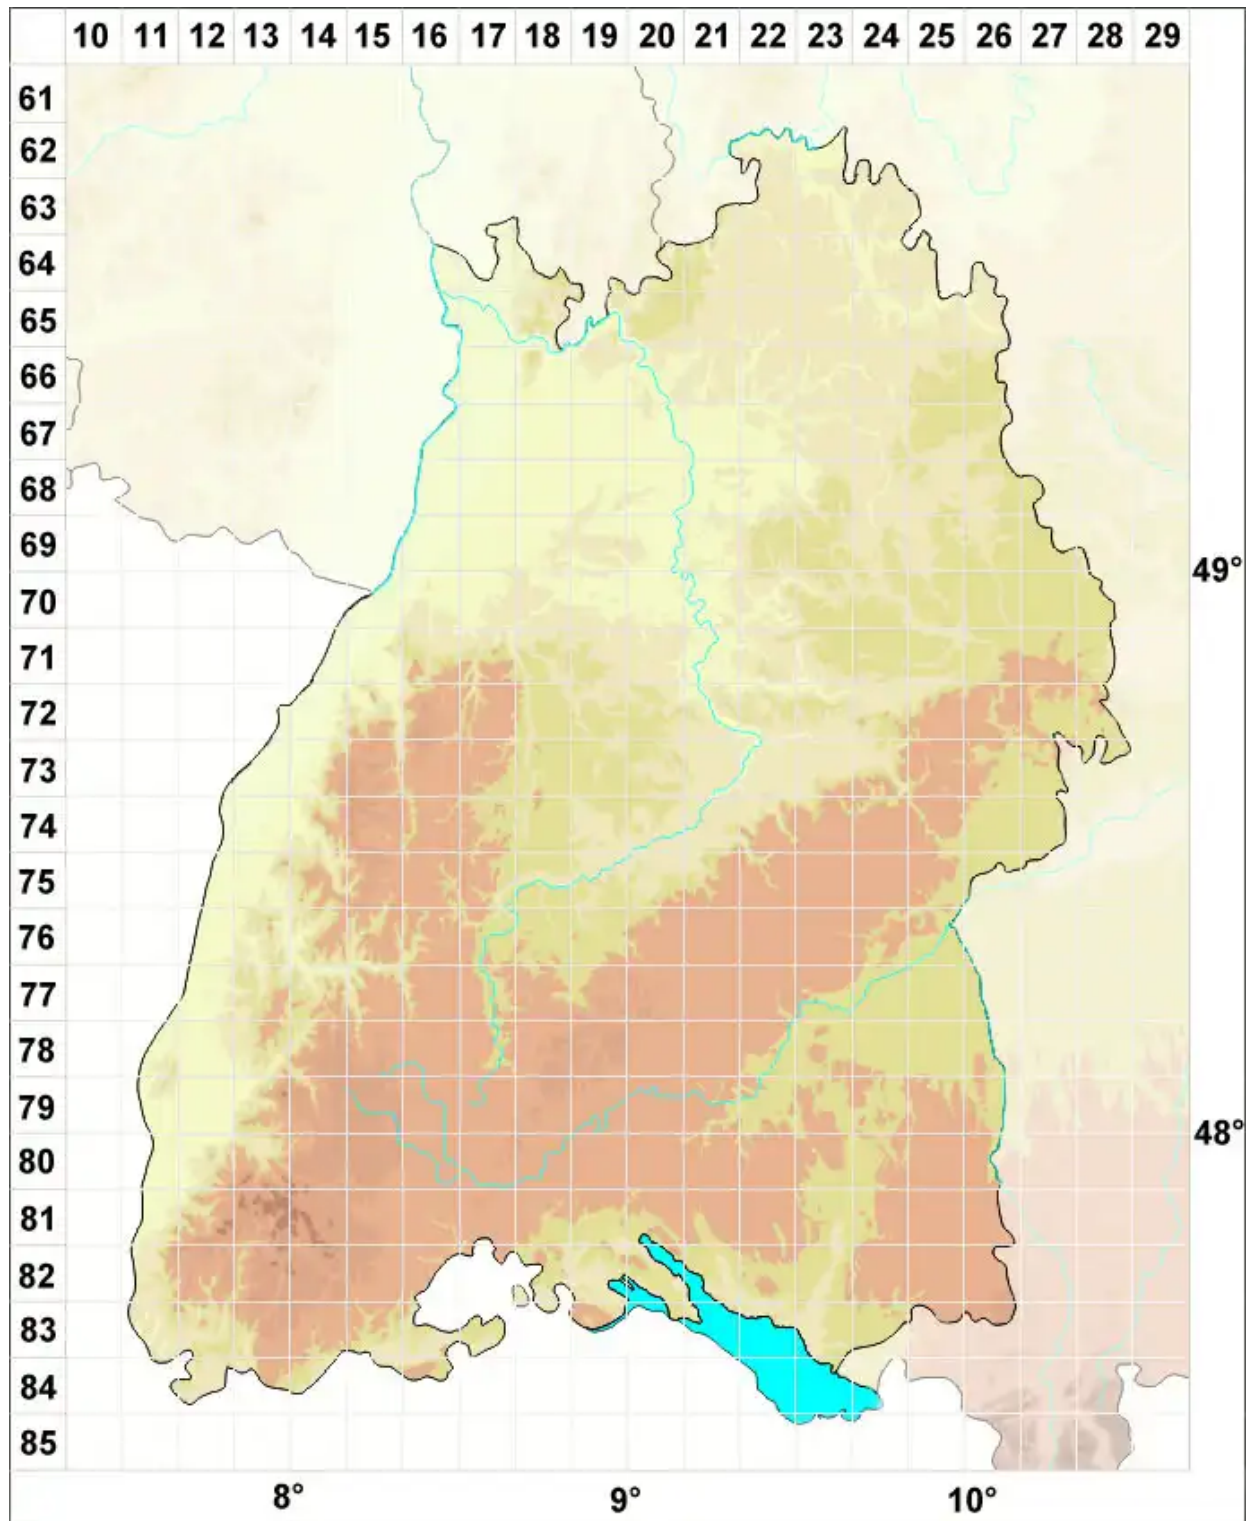

Candelariella xanthostigmoides (Müll. Arg.) R. W. Rogers

Pulverige Dotterflechte

Legende:

- Symbole:**
- Ausgefülltes Symbol:
Zeitraum von 1980 bis heute (Aktuelle Angabe)
 - Leeres Symbol:
Zeitraum vor 1980 (Altangabe)
 - Quadrat: Herbarbeleg