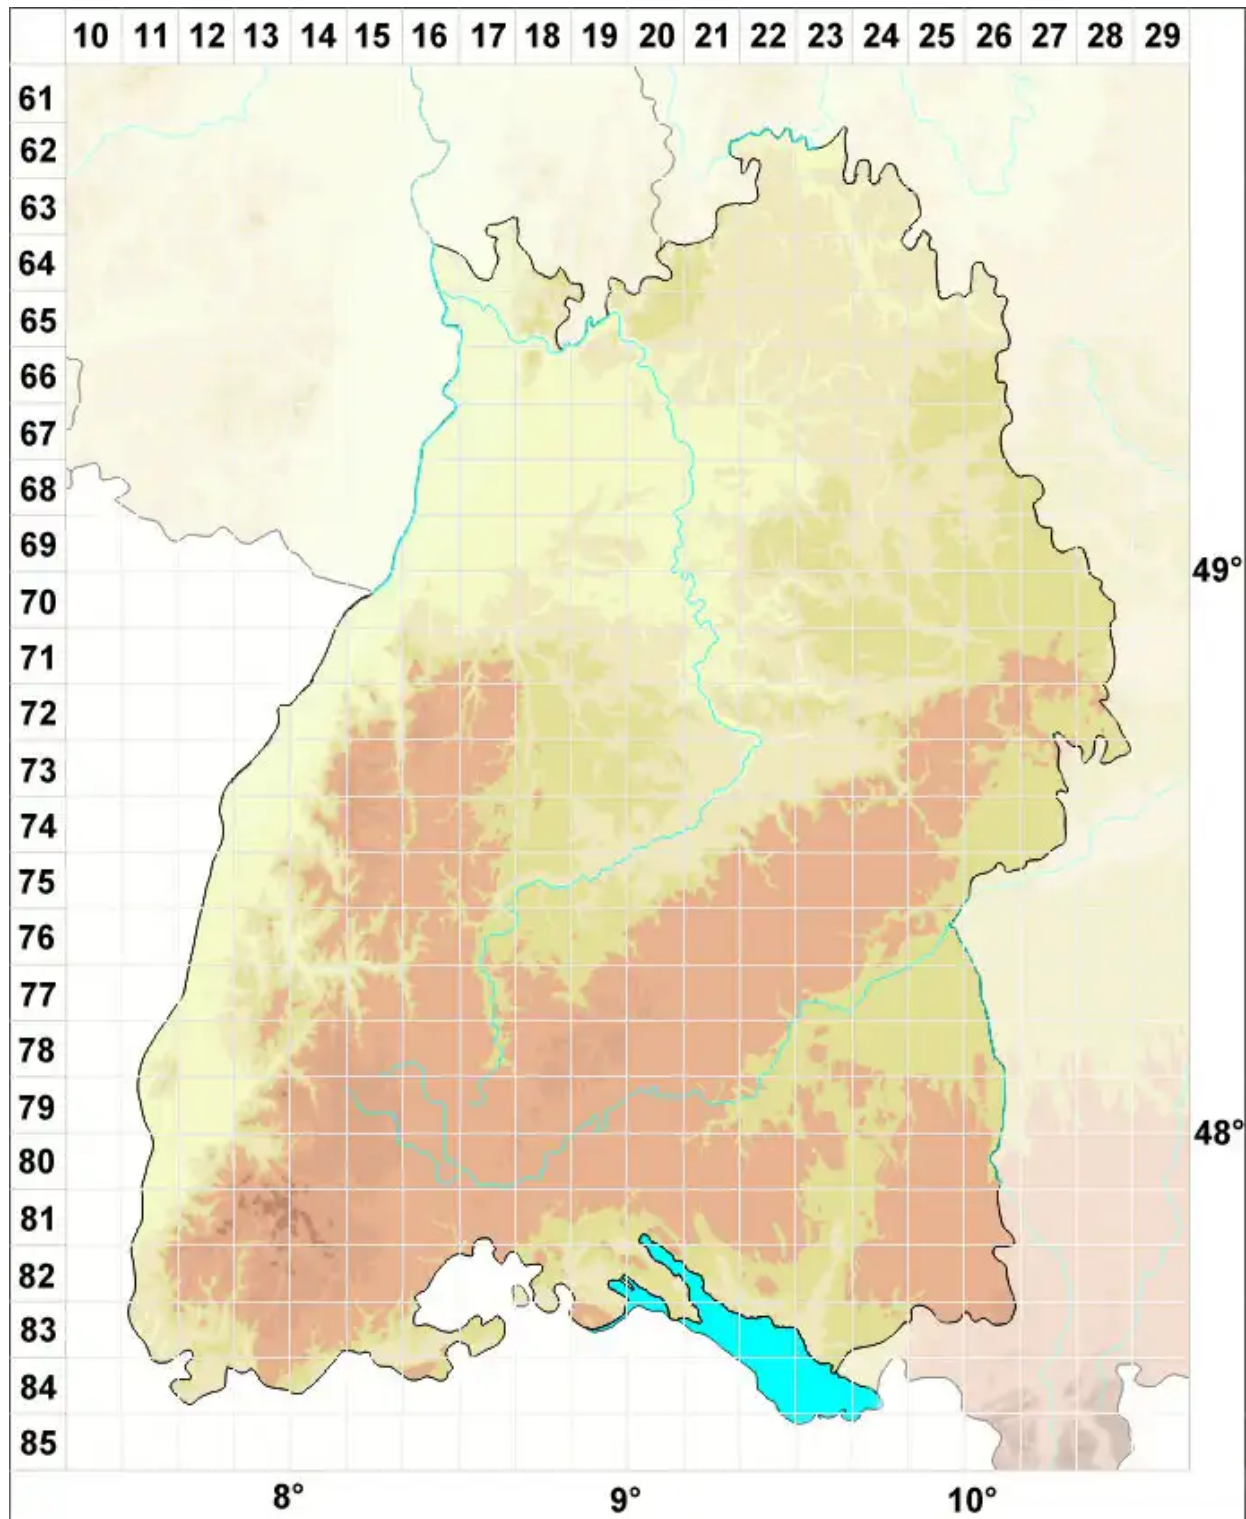

# Candelariella xanthostigmoides (Müll. Arg.) R. W. Rogers

Pulverige Dotterflechte

Legende:

**Symbole:**  
Ausgefülltes Symbol:  
Zeitraum von 1980 bis heute (Aktuelle Angabe)  
Leeres Symbol:  
Zeitraum vor 1980 (Altangabe)  
Quadrat: Herbarbeleg