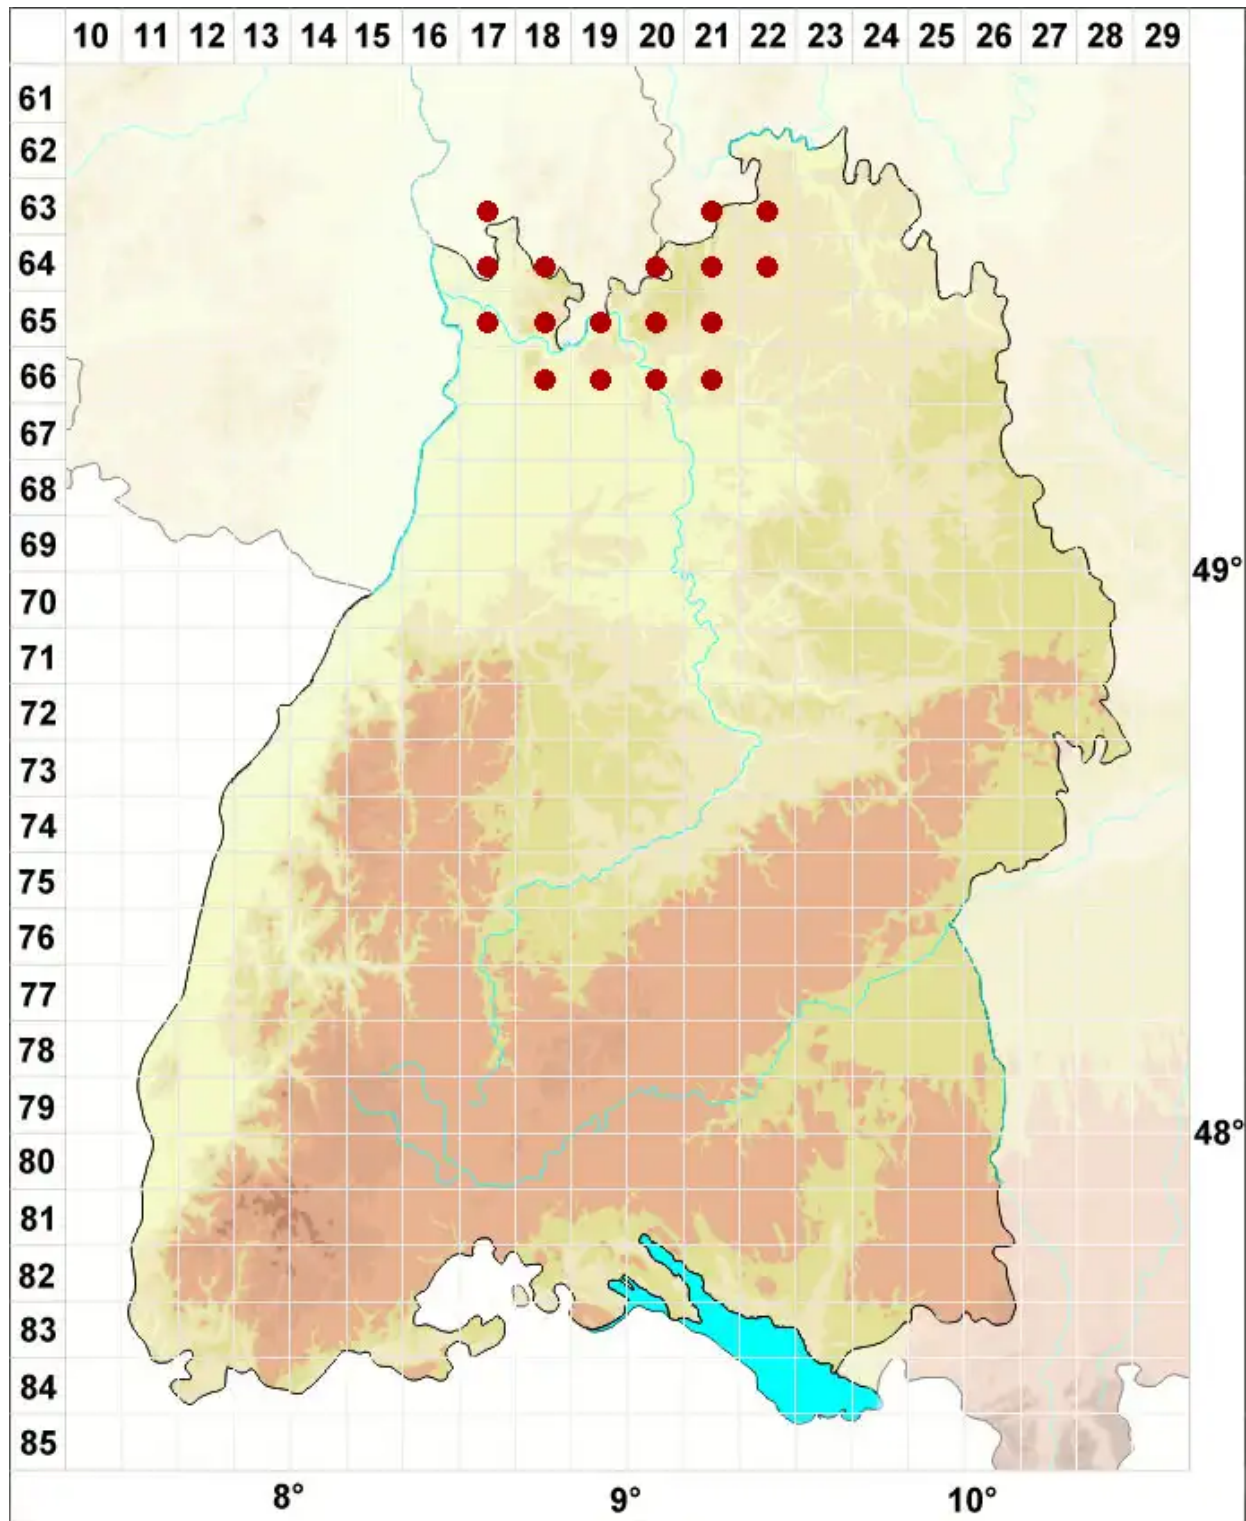

# Candelariella xanthostigma (Pers. ex Ach.) Lettau

Körnige Dotterflechte

Legende:

- Symbole:**
- Ausgefülltes Symbol:  
Zeitraum von 1980 bis heute (Aktuelle Angabe)
  - Leeres Symbol:  
Zeitraum vor 1980 (Altangabe)
  - Quadrat: Herbarbeleg