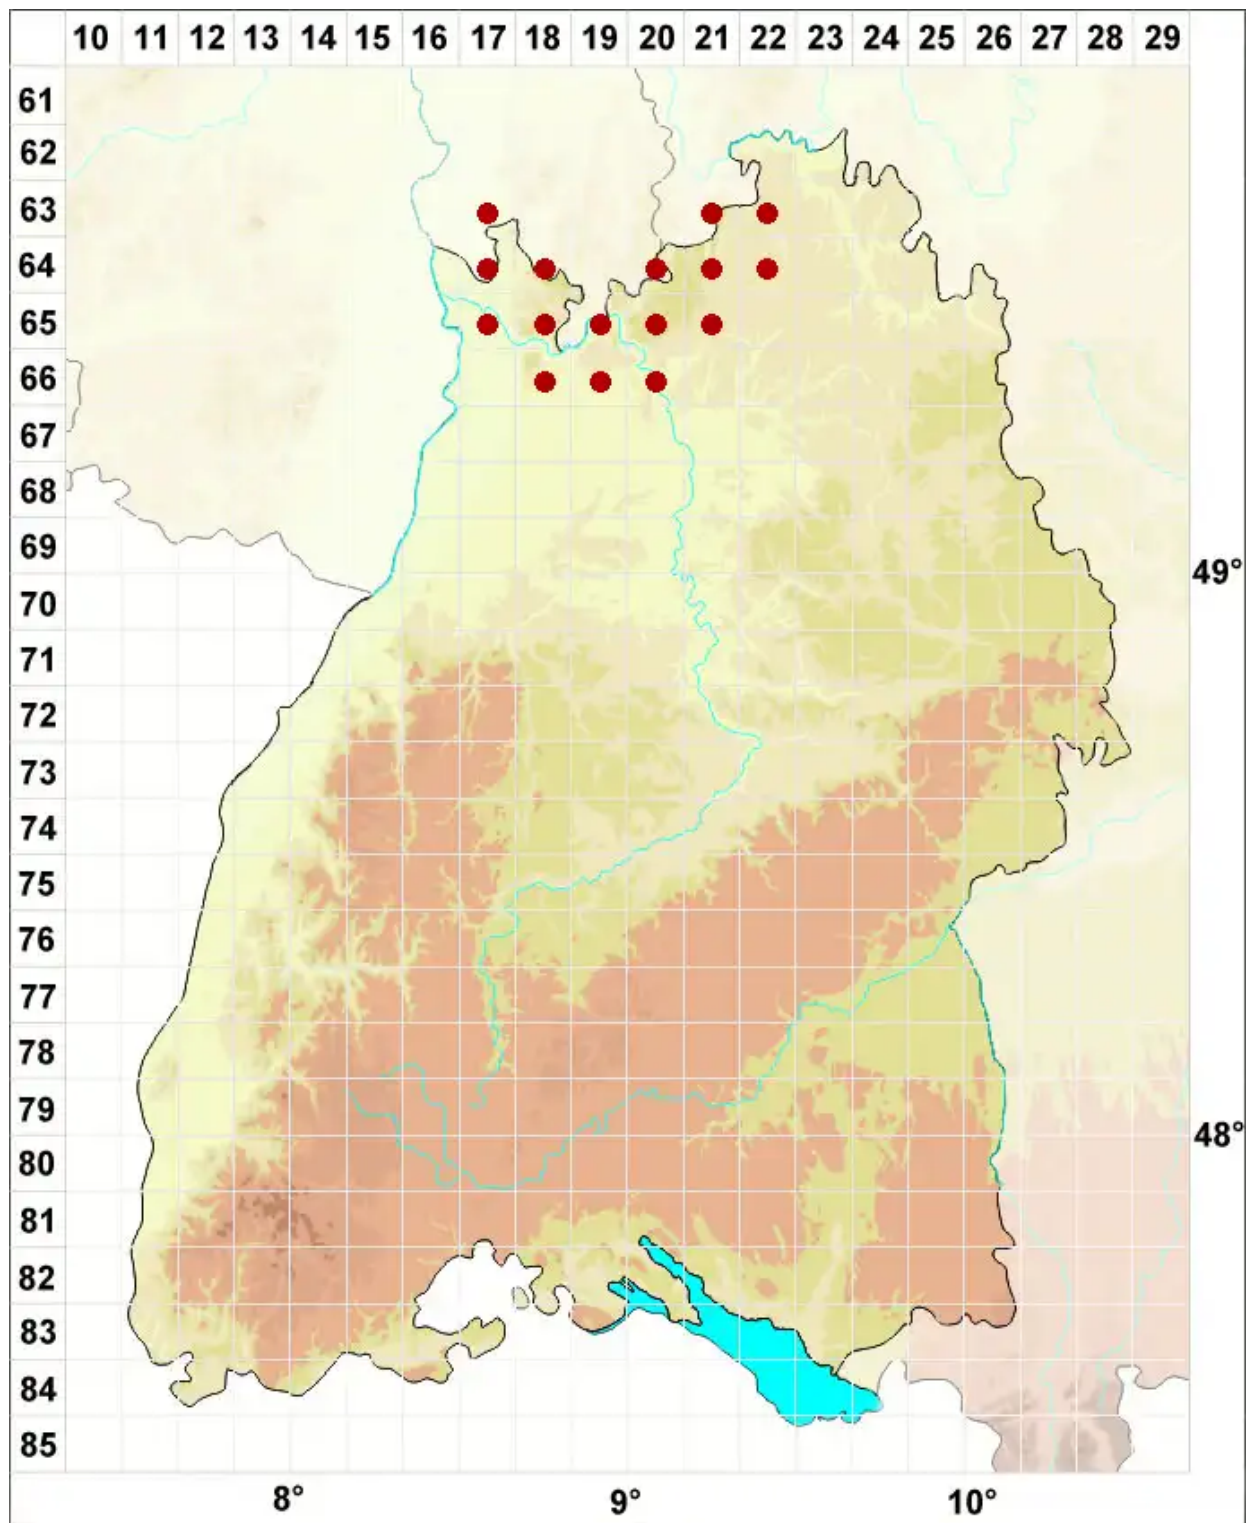

# Candelariella vitellina (Hoffm.) Müll. Arg.

Gewöhnliche Dotterflechte

Legende:

**Symbole:**

Ausgefülltes Symbol:  
Zeitraum von 1980 bis heute (Aktuelle Angabe)

Leeres Symbol:  
Zeitraum vor 1980 (Altangabe)

Quadrat: Herbarbeleg