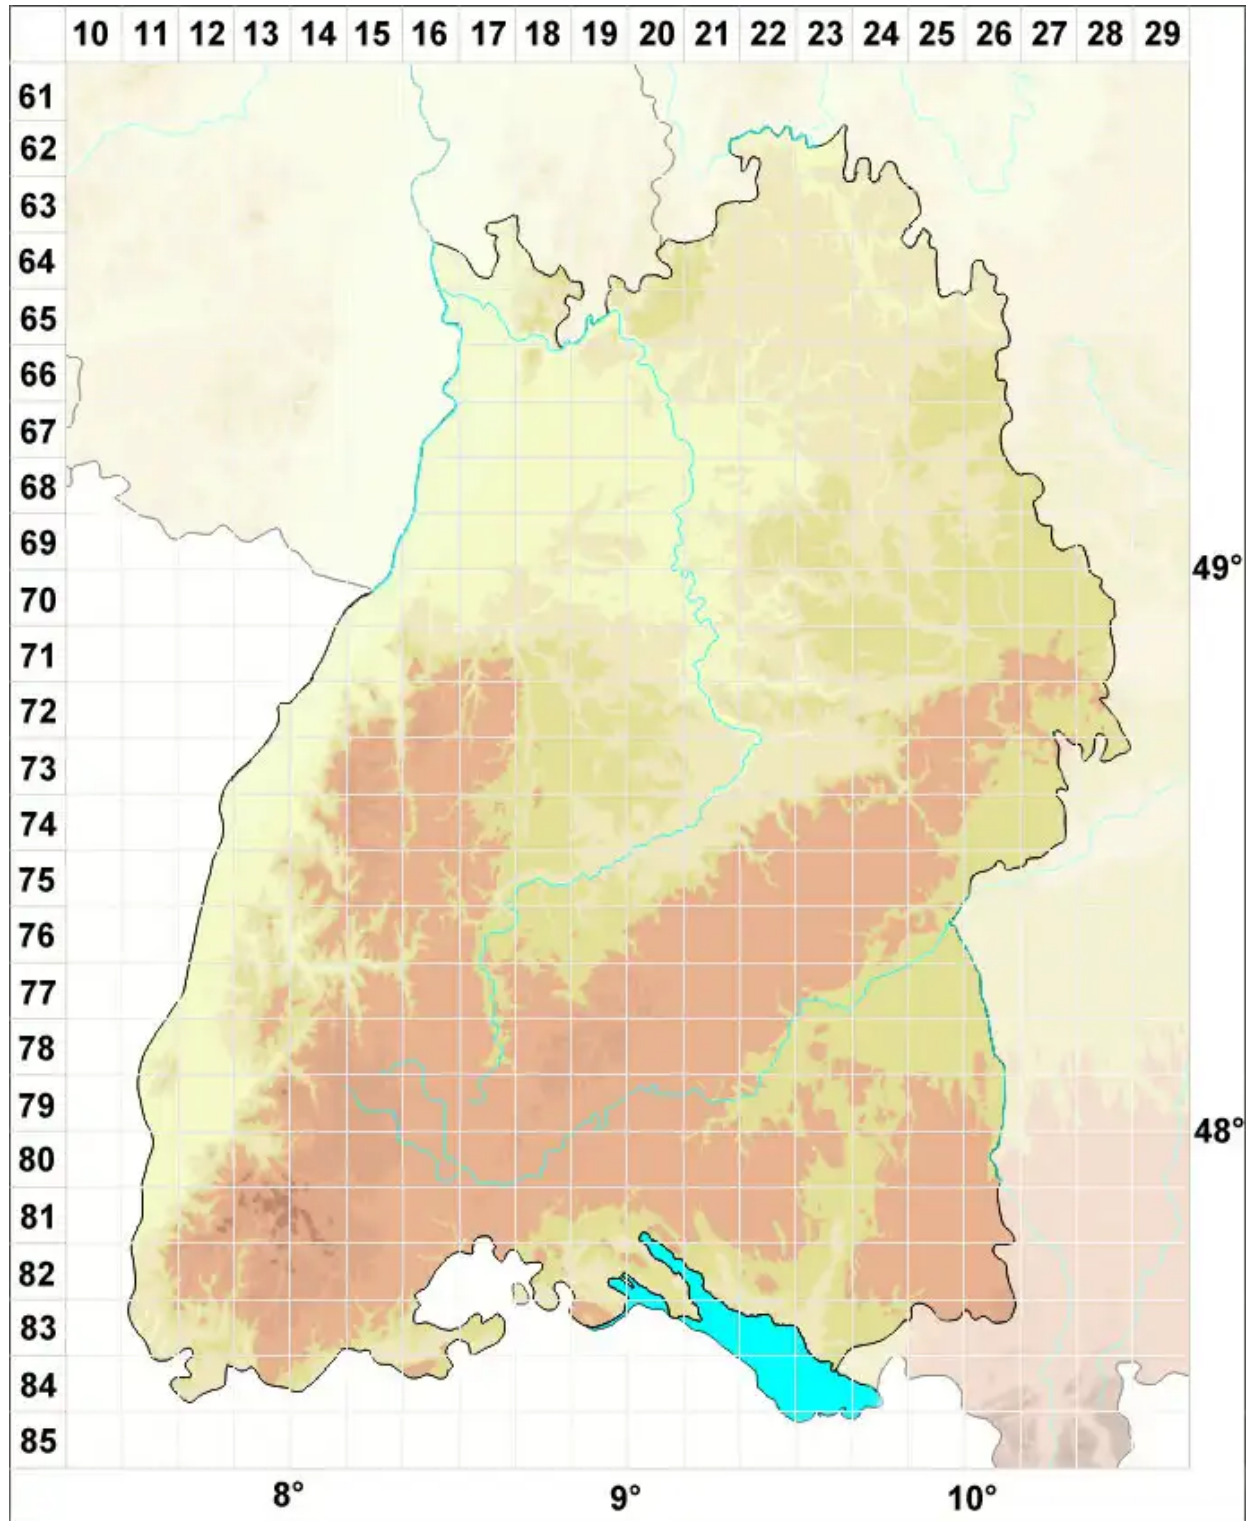

Candelariella subdeflexa (Nyl.) Lettau

Randlose Dotterflechte

Legende:

Symbole:
Ausgefülltes Symbol:
Zeitraum von 1980 bis heute (Aktuelle Angabe)
Leeres Symbol:
Zeitraum vor 1980 (Altangabe)
Quadrat: Herbarbeleg