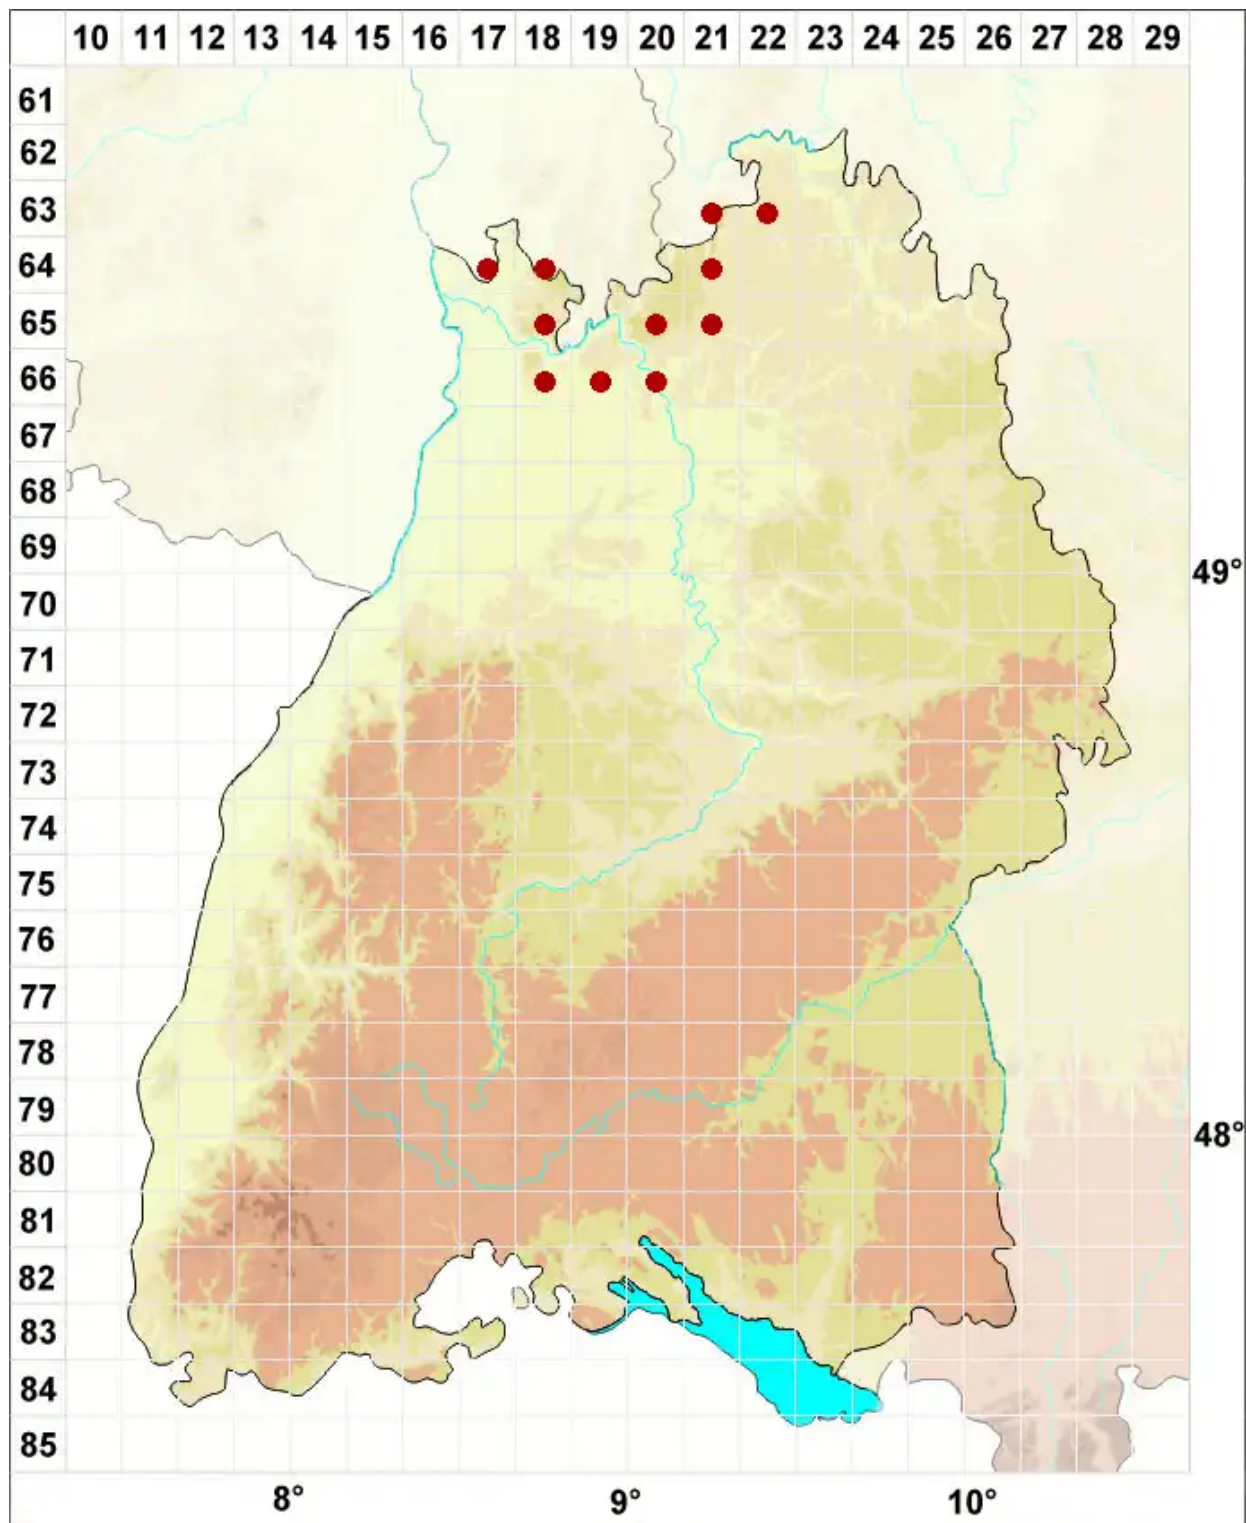

Candelariella medians (Nyl.) A. L. Sm.

Gelappte Dotterflechte

Legende:

Symbole:

Ausgefülltes Symbol:
Zeitraum von 1980 bis heute (Aktuelle Angabe)

Leeres Symbol:
Zeitraum vor 1980 (Altangabe)

Quadrat: Herbarbeleg