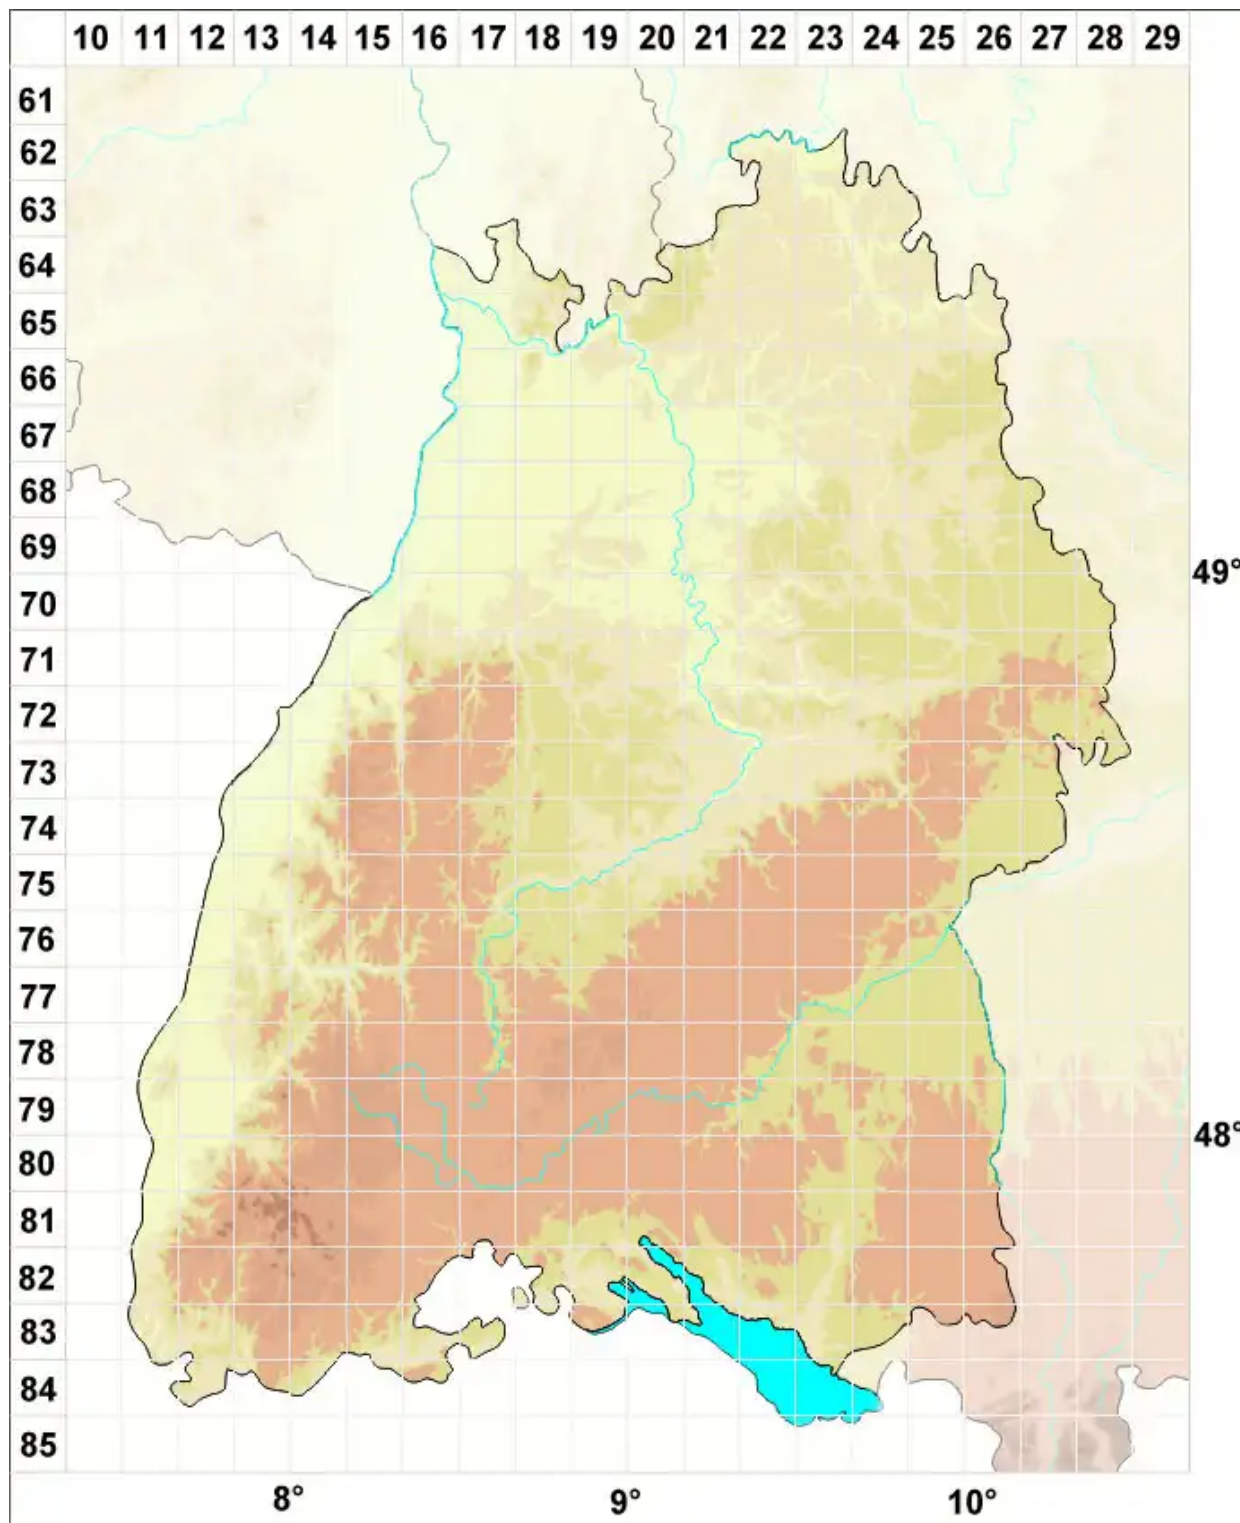

Candelariella kuusamoensis Räsänen

Finnische Dotterflechte

Legende:

Symbole:

Ausgefülltes Symbol:
Zeitraum von 1980 bis heute (Aktuelle Angabe)

Leeres Symbol:
Zeitraum vor 1980 (Altangabe)

Quadrat: Herbarbeleg