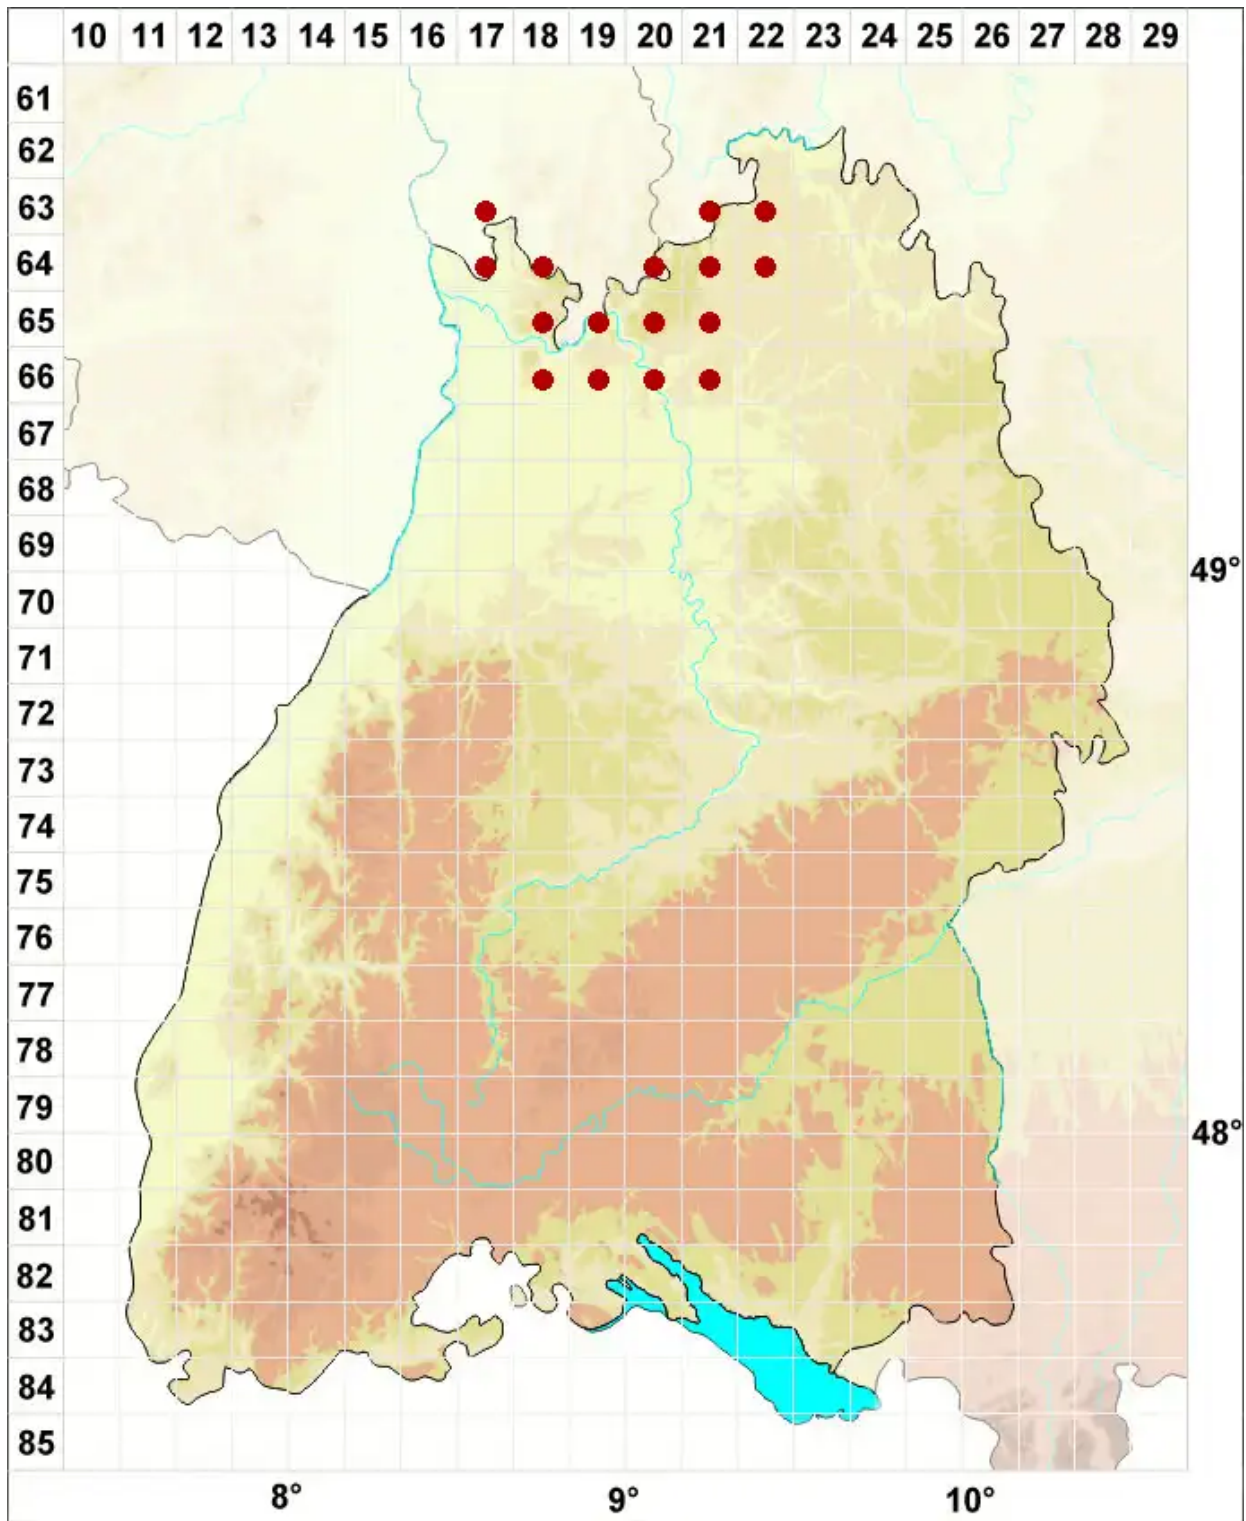

# Candelariella efflorescens agg.

Legende:

**Symbole:**  
Ausgefülltes Symbol:  
Zeitraum von 1980 bis heute (Aktuelle Angabe)  
Leeres Symbol:  
Zeitraum vor 1980 (Altangabe)  
Quadrat: Herbarbeleg