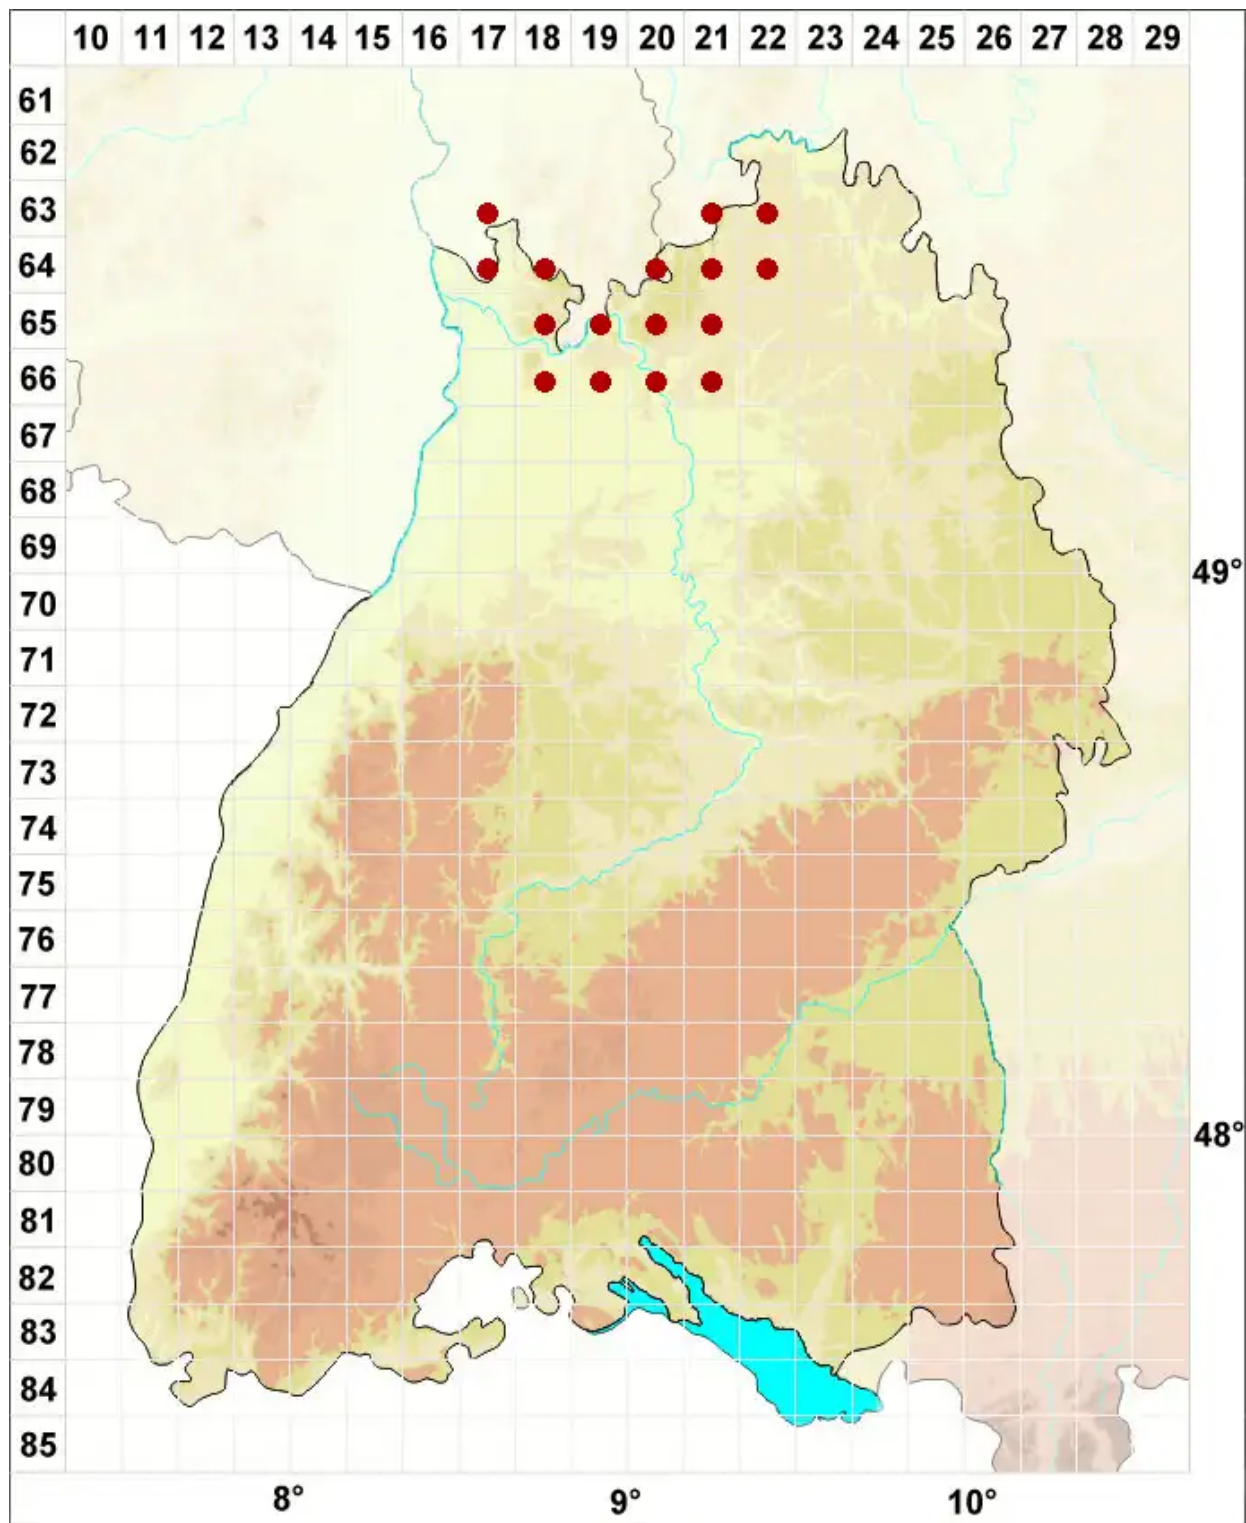

Candelariella efflorescens agg.

Legende:

- Symbole:**
- Ausgefülltes Symbol:
Zeitraum von 1980 bis heute (Aktuelle Angabe)
 - Leeres Symbol:
Zeitraum vor 1980 (Altangabe)
 - Quadrat: Herbarbeleg