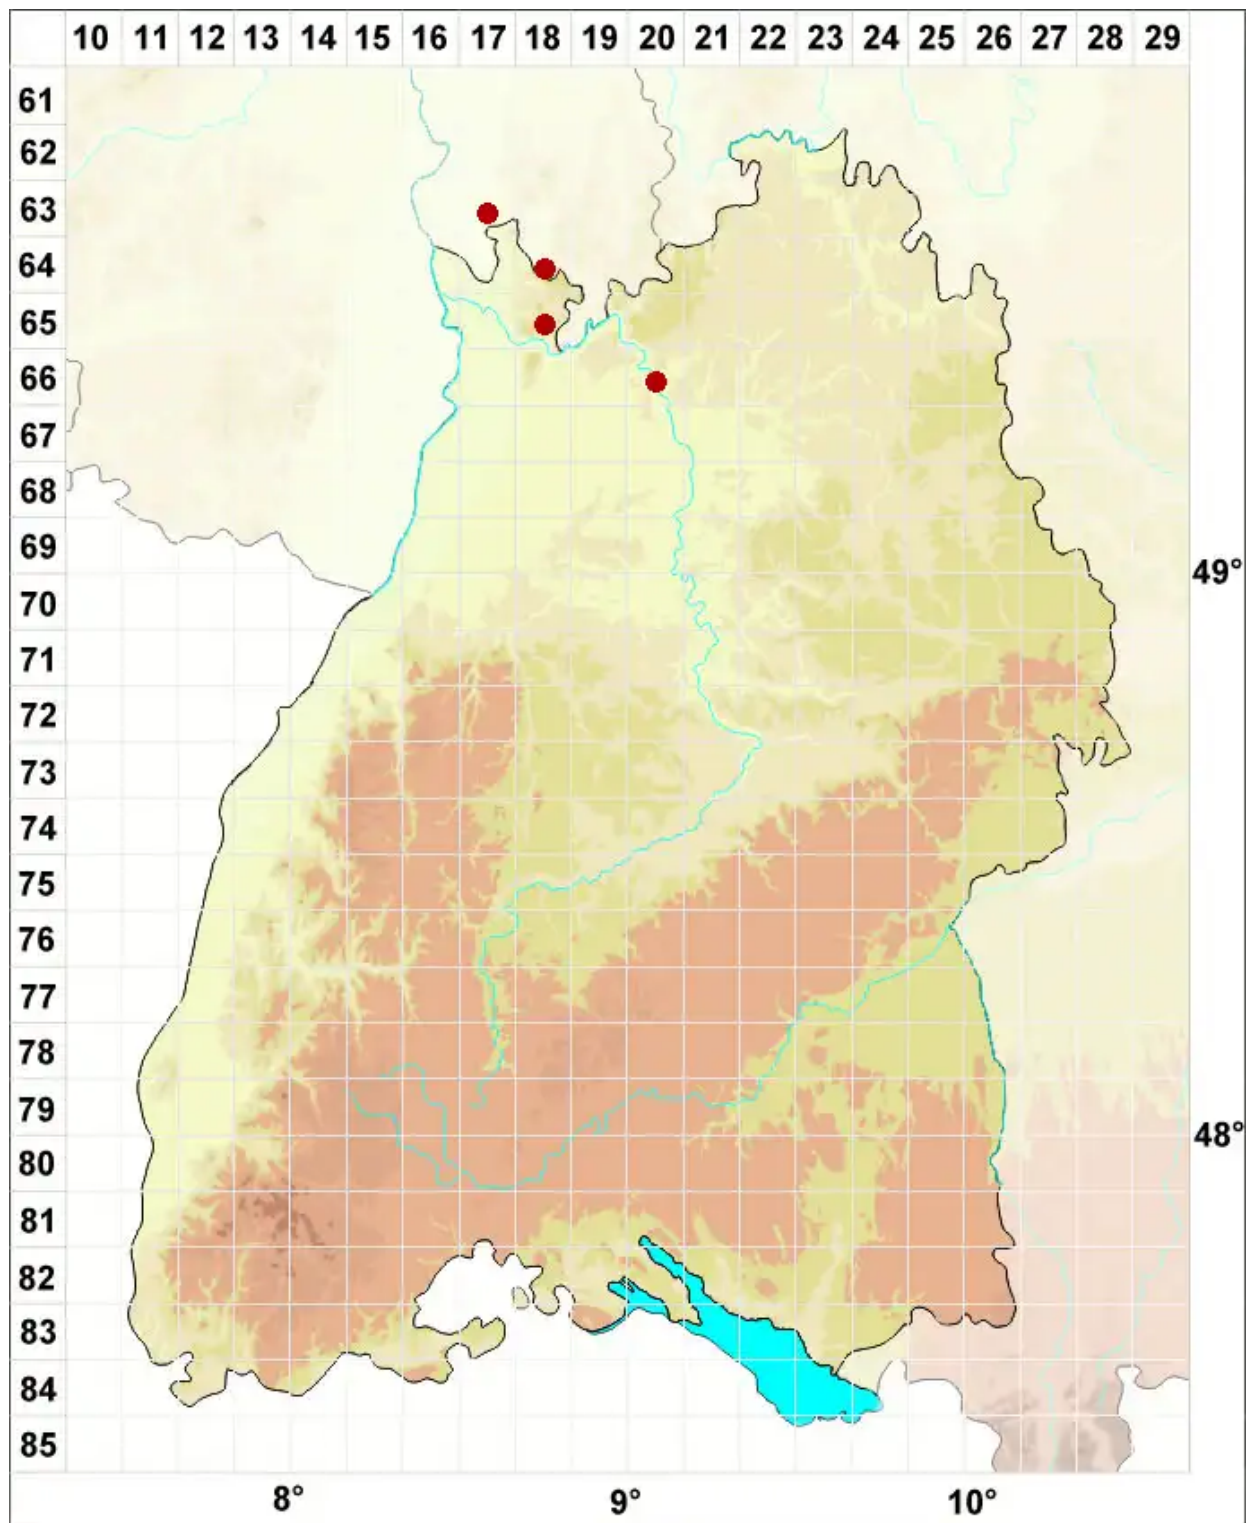

Candelariella coralliza (Nyl.) H. Magn.

Korallen-Dotterflechte

Legende:

Symbole:

Ausgefülltes Symbol:
Zeitraum von 1980 bis heute (Aktuelle Angabe)

Leeres Symbol:
Zeitraum vor 1980 (Altangabe)

Quadrat: Herbarbeleg