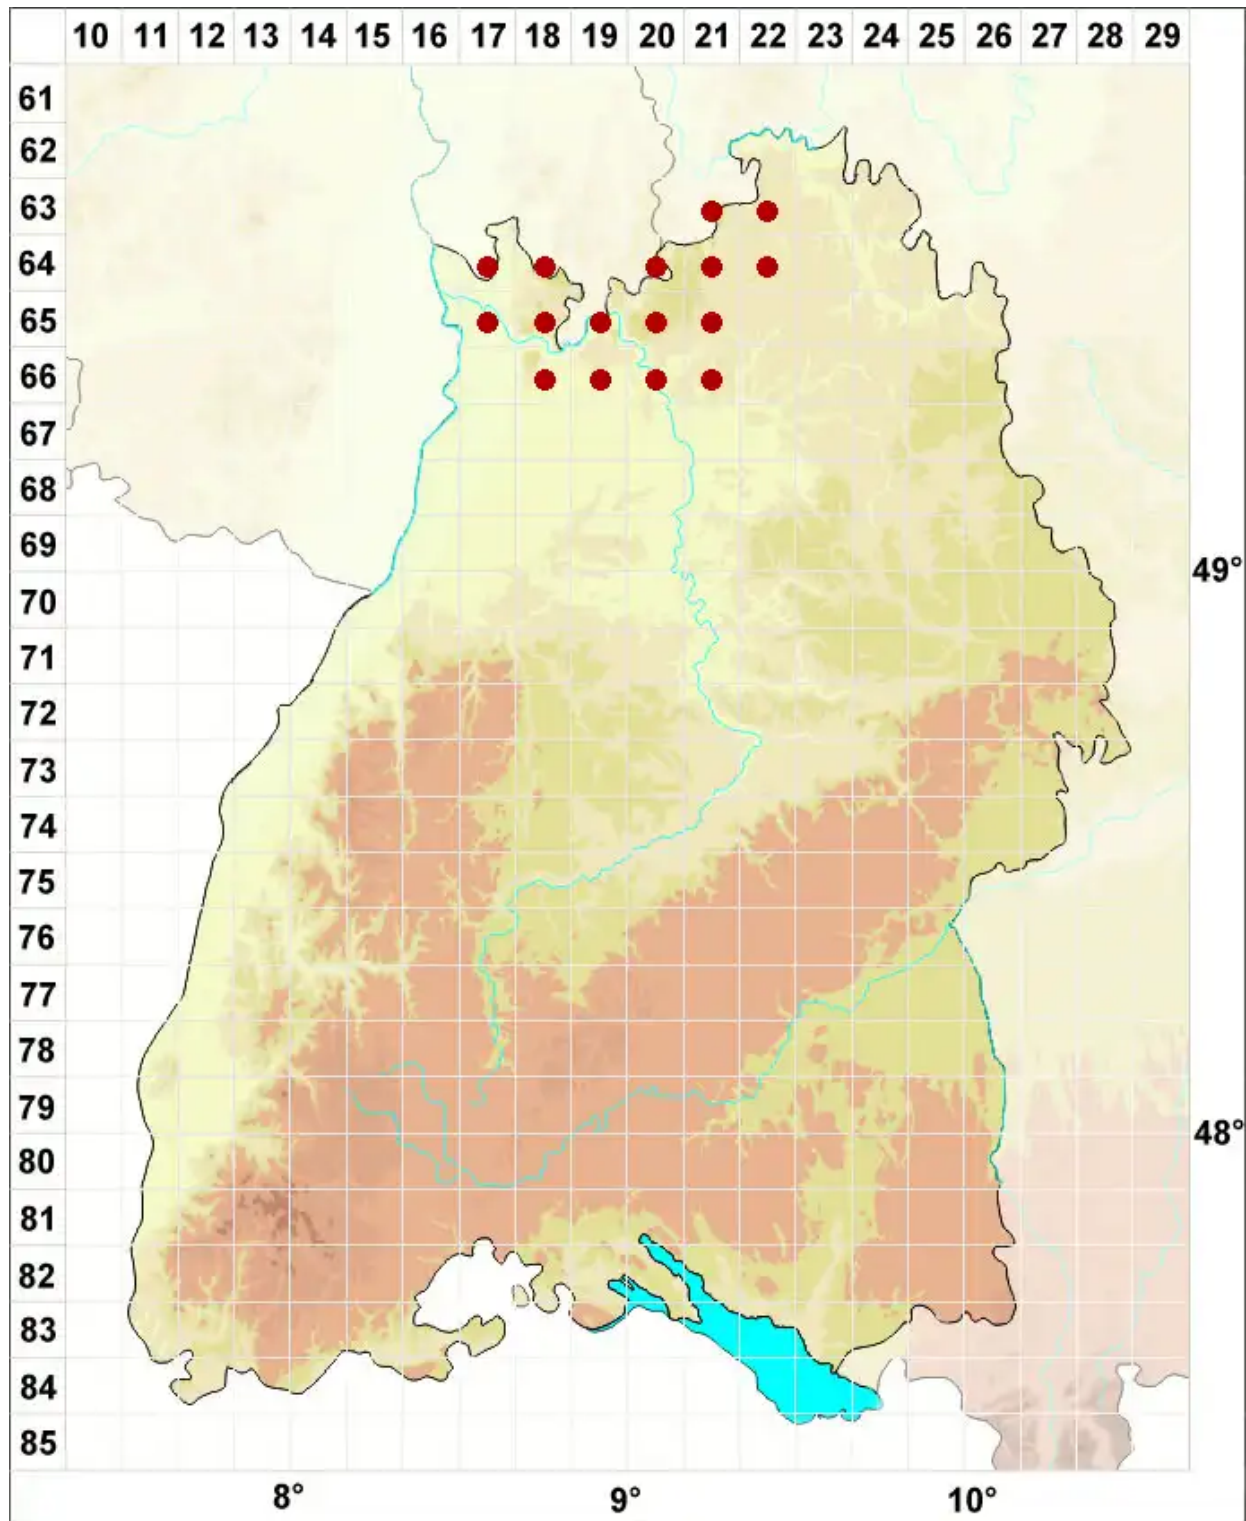

Candelariella aurella (Hoffm.) Zahlbr.

Goldfarbene Dotterflechte

Legende:

- Symbole:**
- Ausgefülltes Symbol:
Zeitraum von 1980 bis heute (Aktuelle Angabe)
 - Leeres Symbol:
Zeitraum vor 1980 (Altangabe)
 - Quadrat: Herbarbeleg