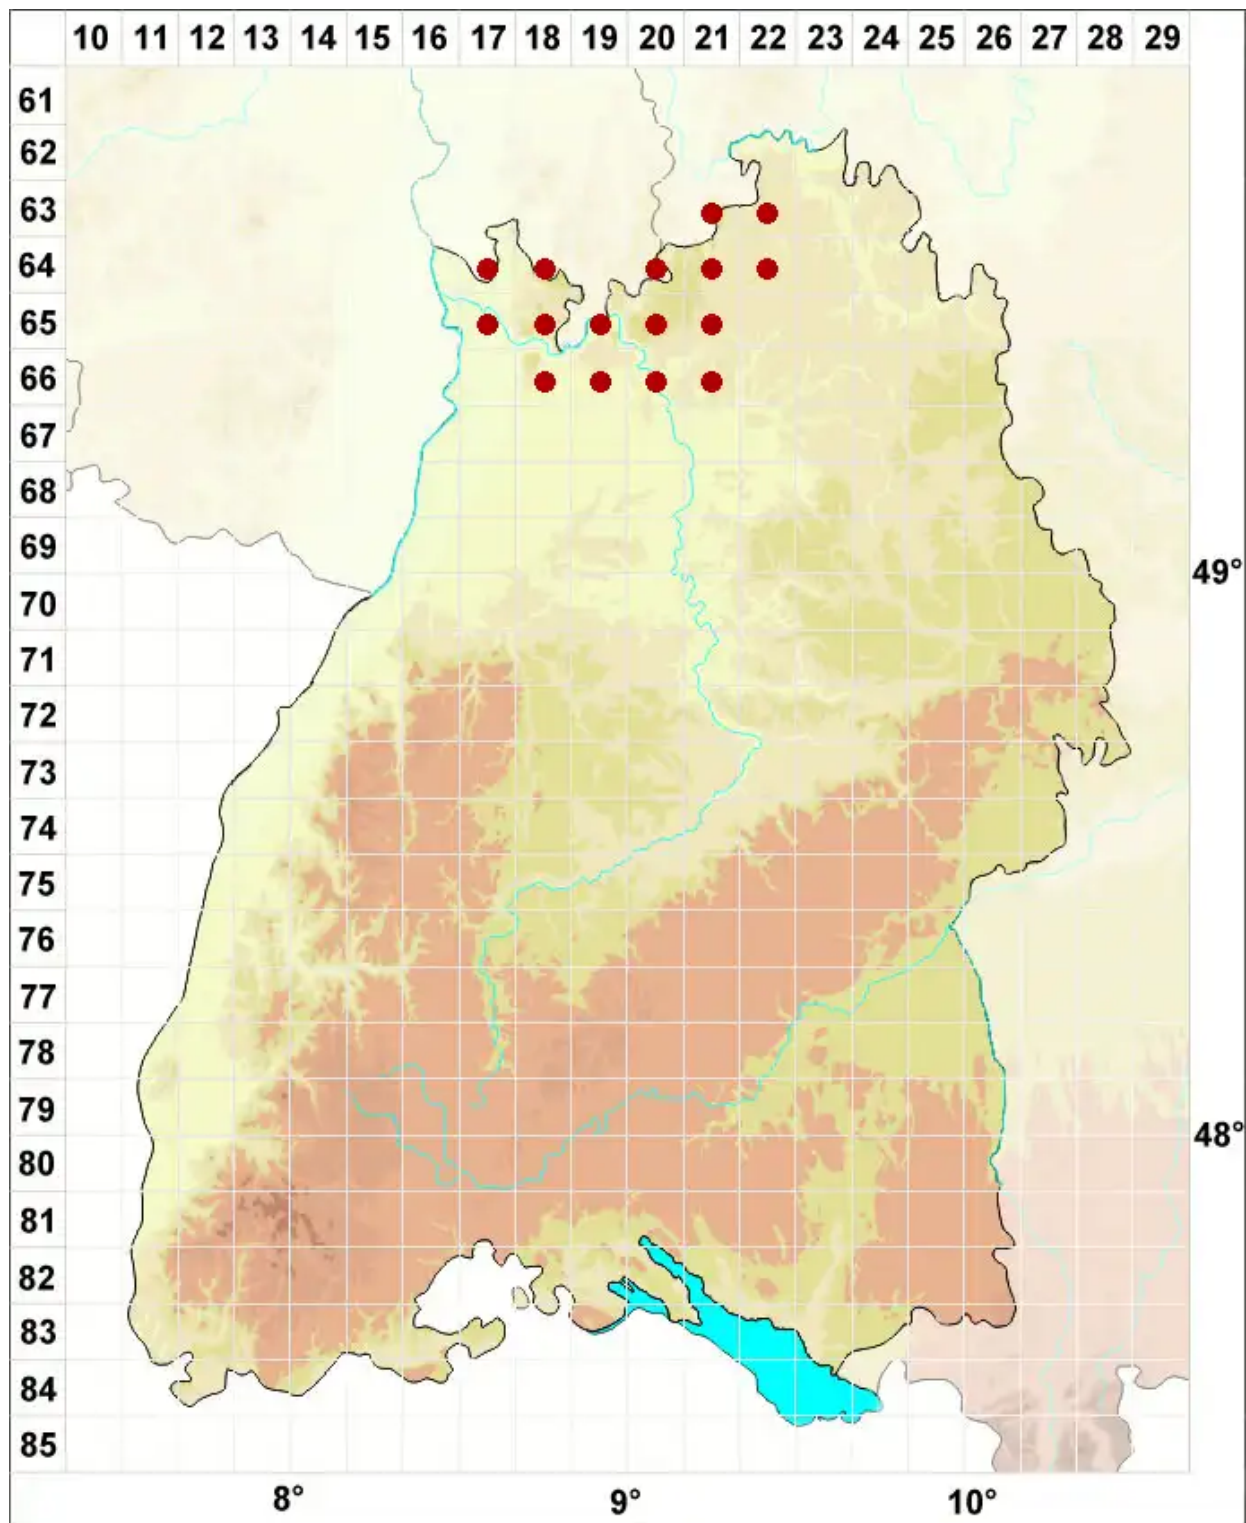

Candelariella aurella (Hoffm.) Zahlbr.

Goldfarbene Dotterflechte

Legende:

- Symbole:**
- Ausgefülltes Symbol:
Zeitraum von 1980 bis heute (Aktuelle Angabe)
 - Leeres Symbol:
Zeitraum vor 1980 (Altangabe)
 - Quadrat: Herbarbeleg