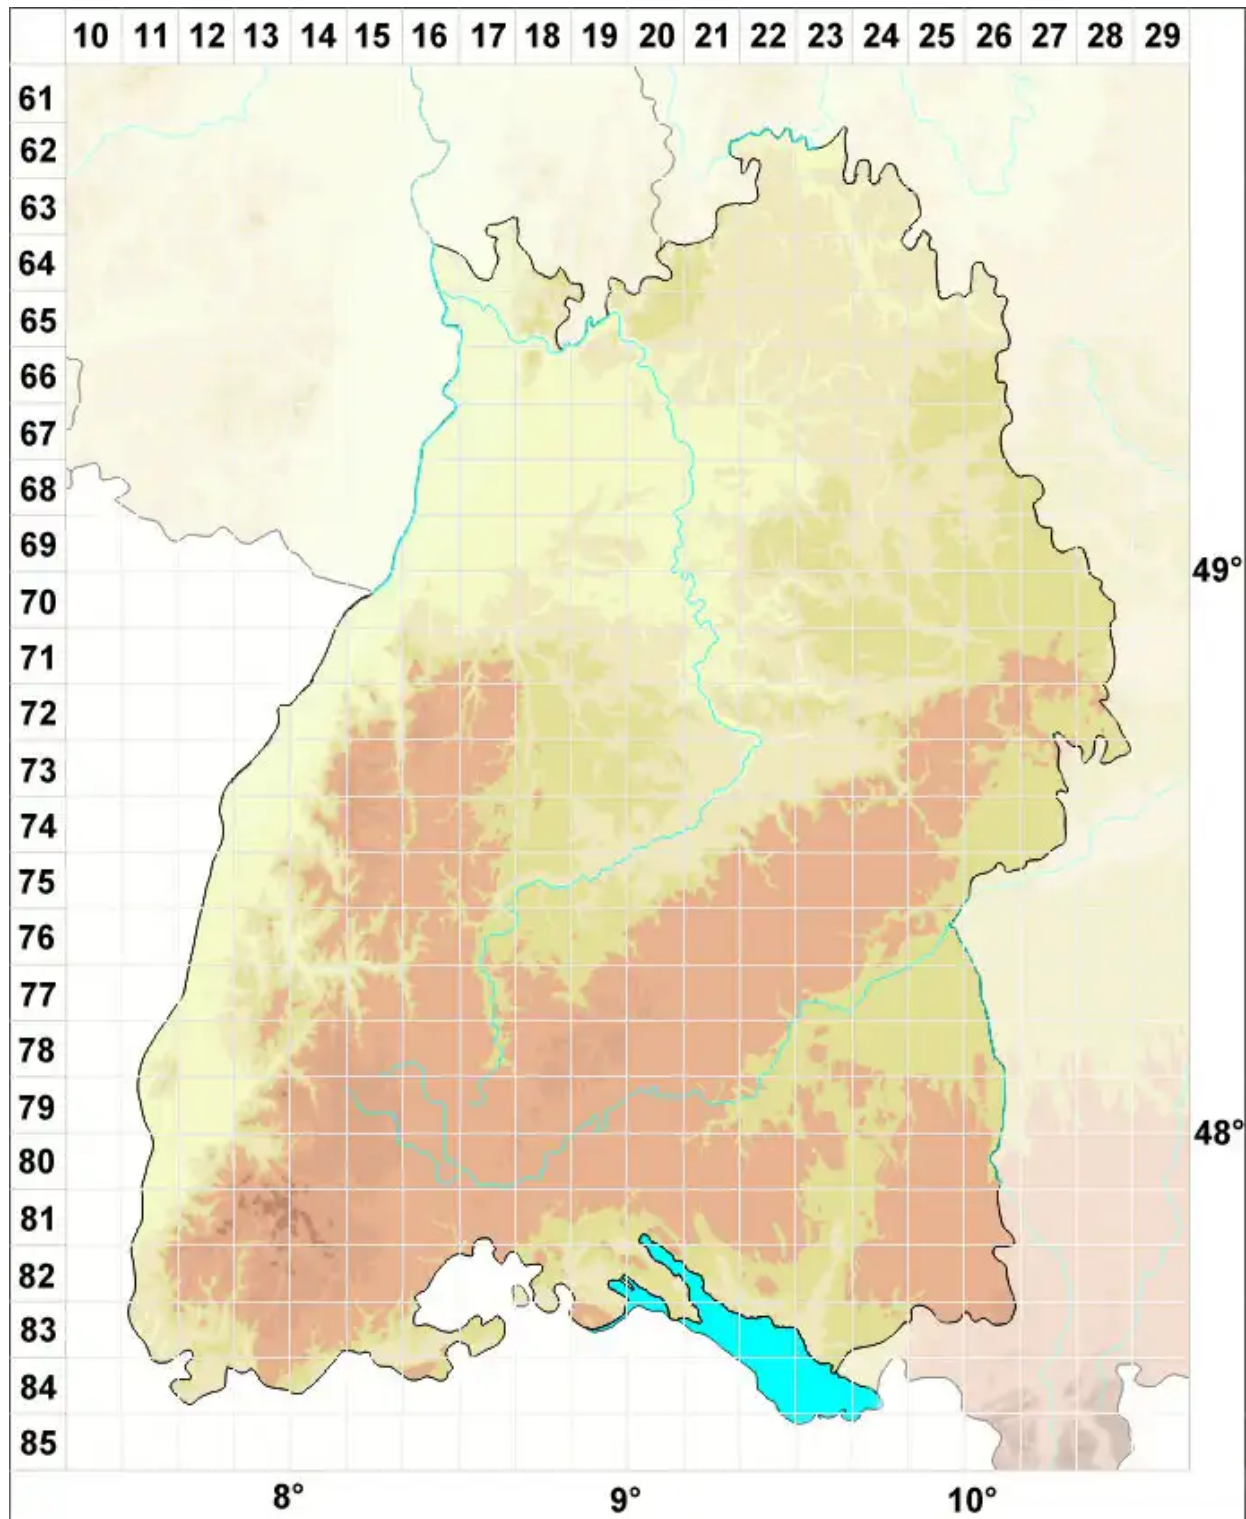

Candelariella xanthostigmoides (Müll. Arg.) R. W. Rogers

Pulverige Dotterflechte

Legende:

Symbole:
Ausgefülltes Symbol:
Zeitraum von 1980 bis heute (Aktuelle Angabe)
Leeres Symbol:
Zeitraum vor 1980 (Altangabe)
Quadrat: Herbarbeleg