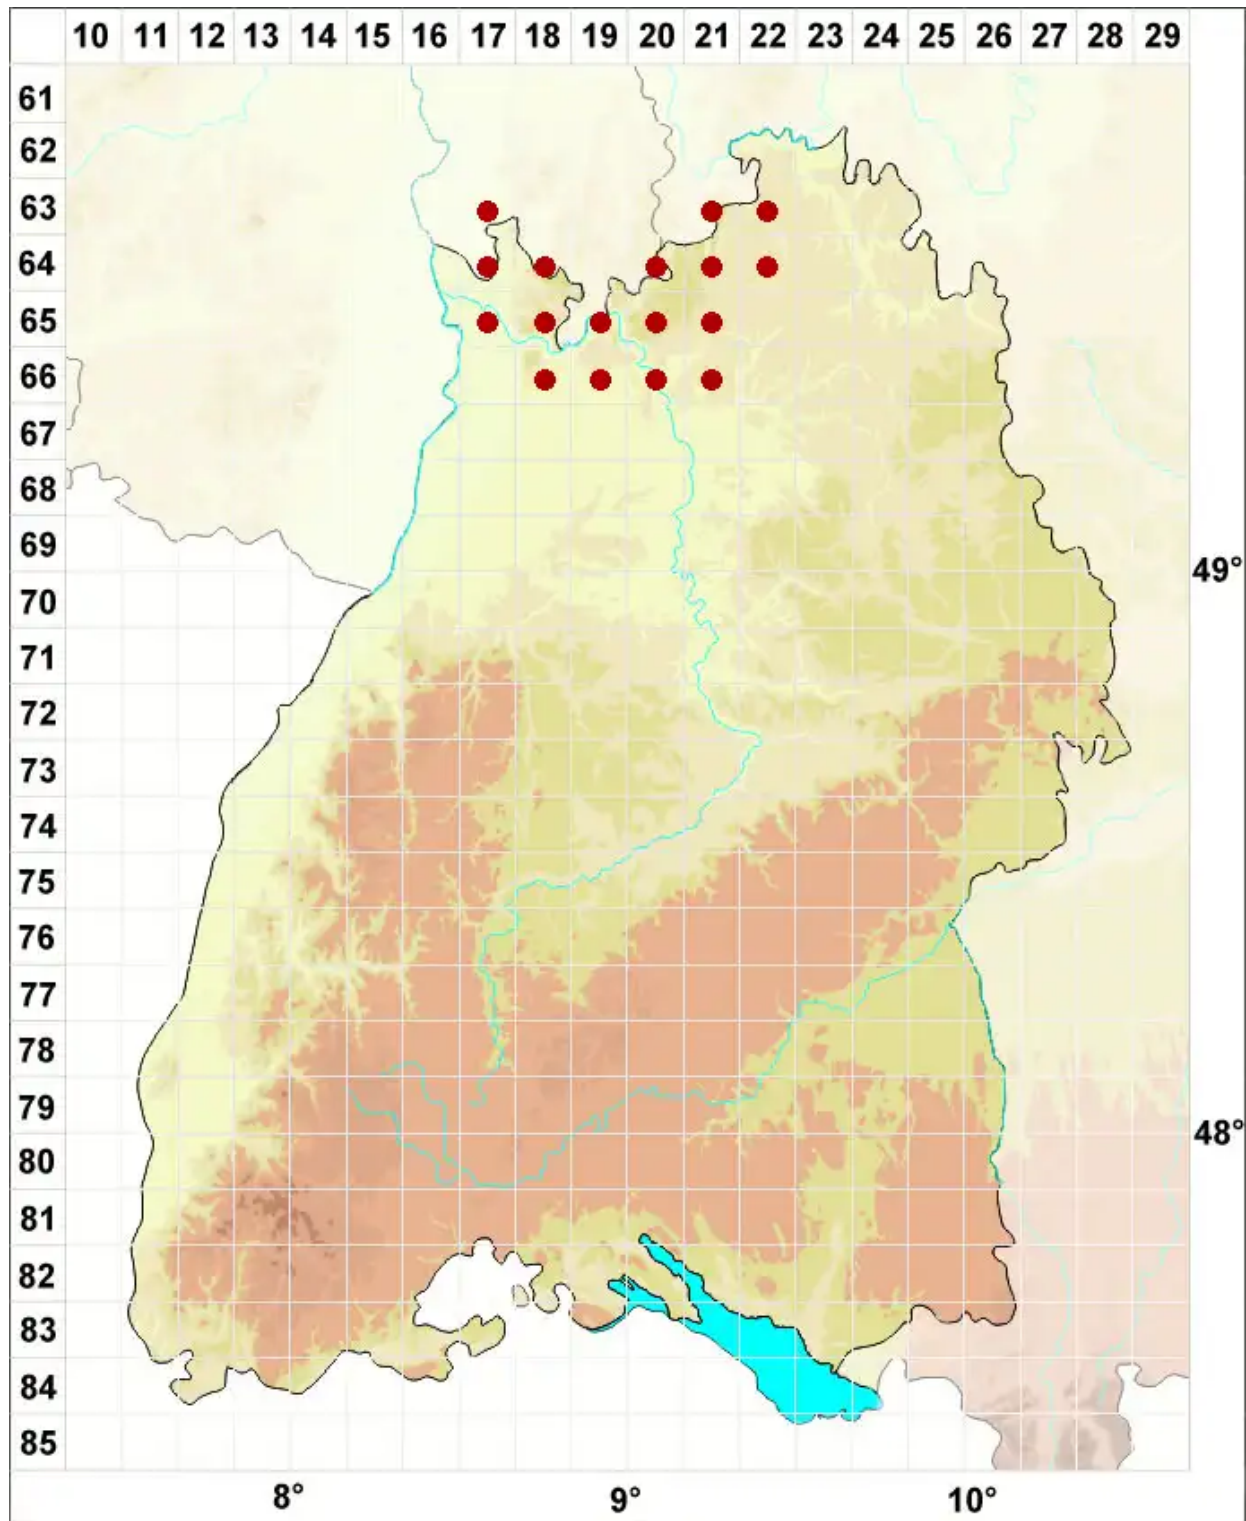

Candelariella xanthostigma (Pers. ex Ach.) Lettau

Körnige Dotterflechte

Legende:

- Symbole:**
- Ausgefülltes Symbol:
Zeitraum von 1980 bis heute (Aktuelle Angabe)
 - Leeres Symbol:
Zeitraum vor 1980 (Altangabe)
 - Quadrat: Herbarbeleg