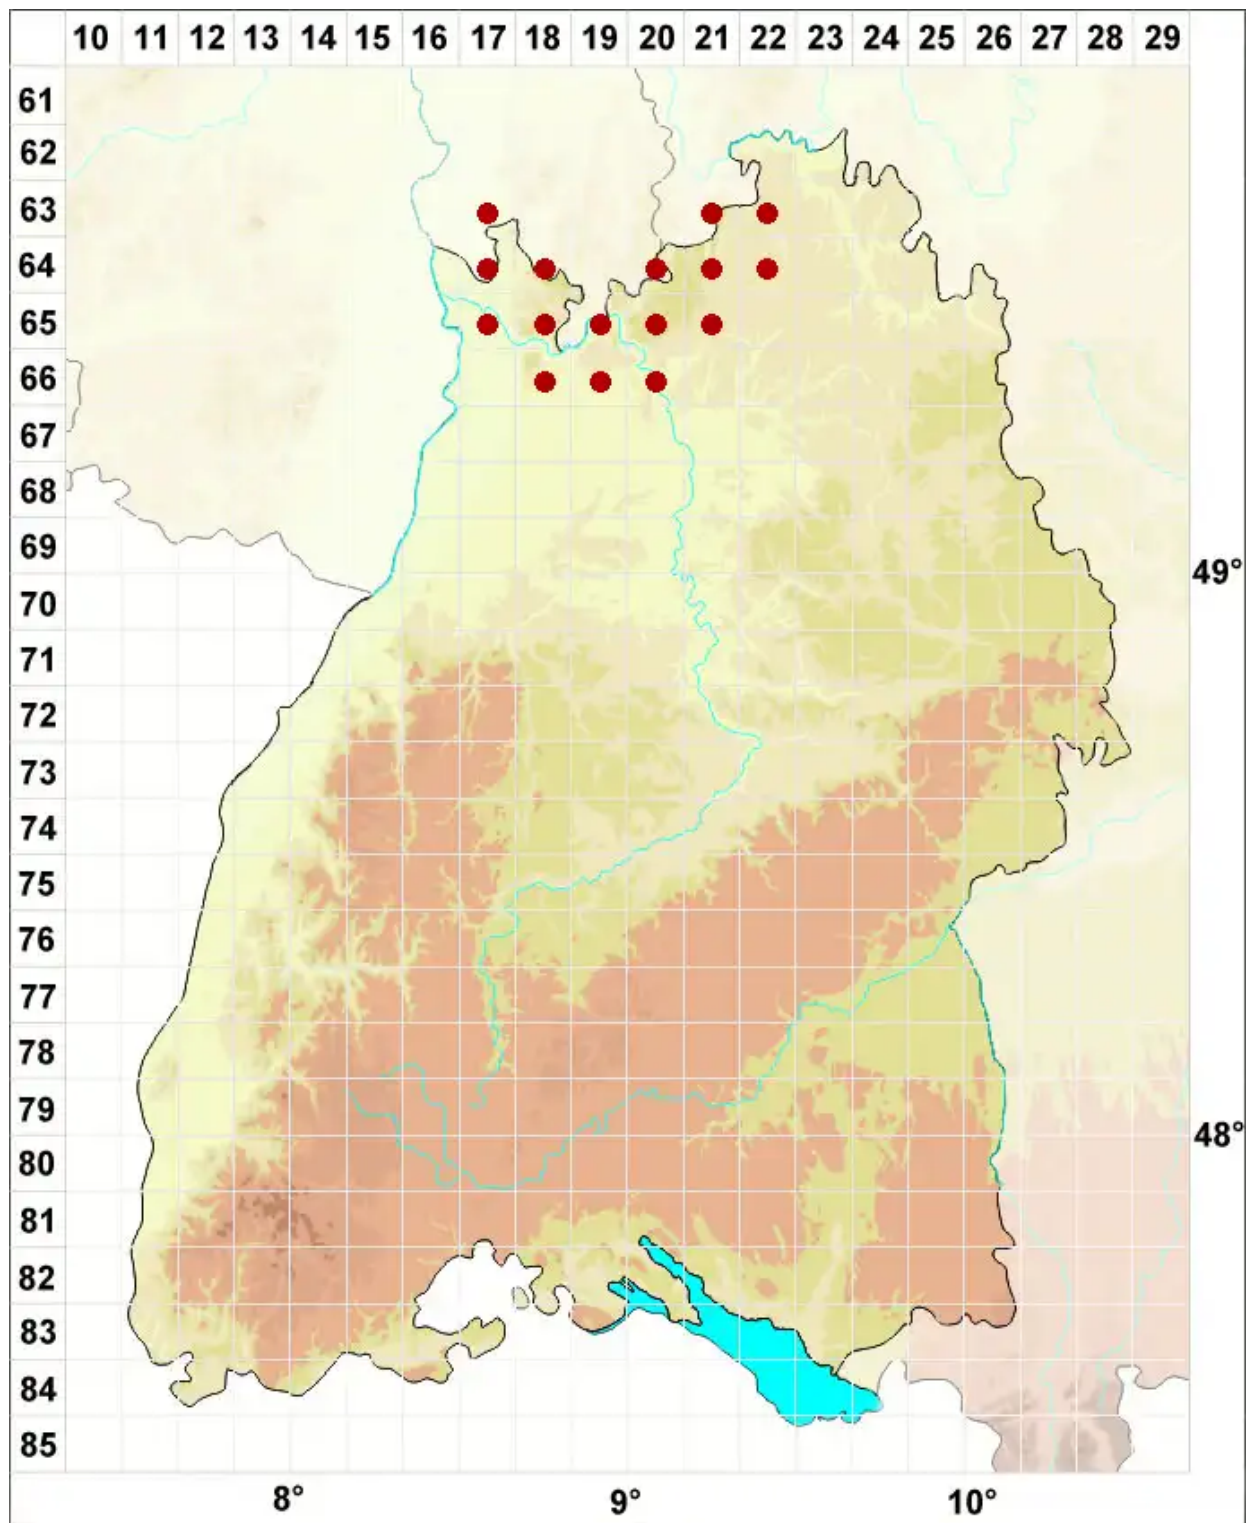

# Candelariella vitellina (Hoffm.) Müll. Arg.

Gewöhnliche Dotterflechte

Legende:

- Symbole:**
- Ausgefülltes Symbol:  
Zeitraum von 1980 bis heute (Aktuelle Angabe)
  - Leeres Symbol:  
Zeitraum vor 1980 (Altangabe)
  - Quadrat: Herbarbeleg