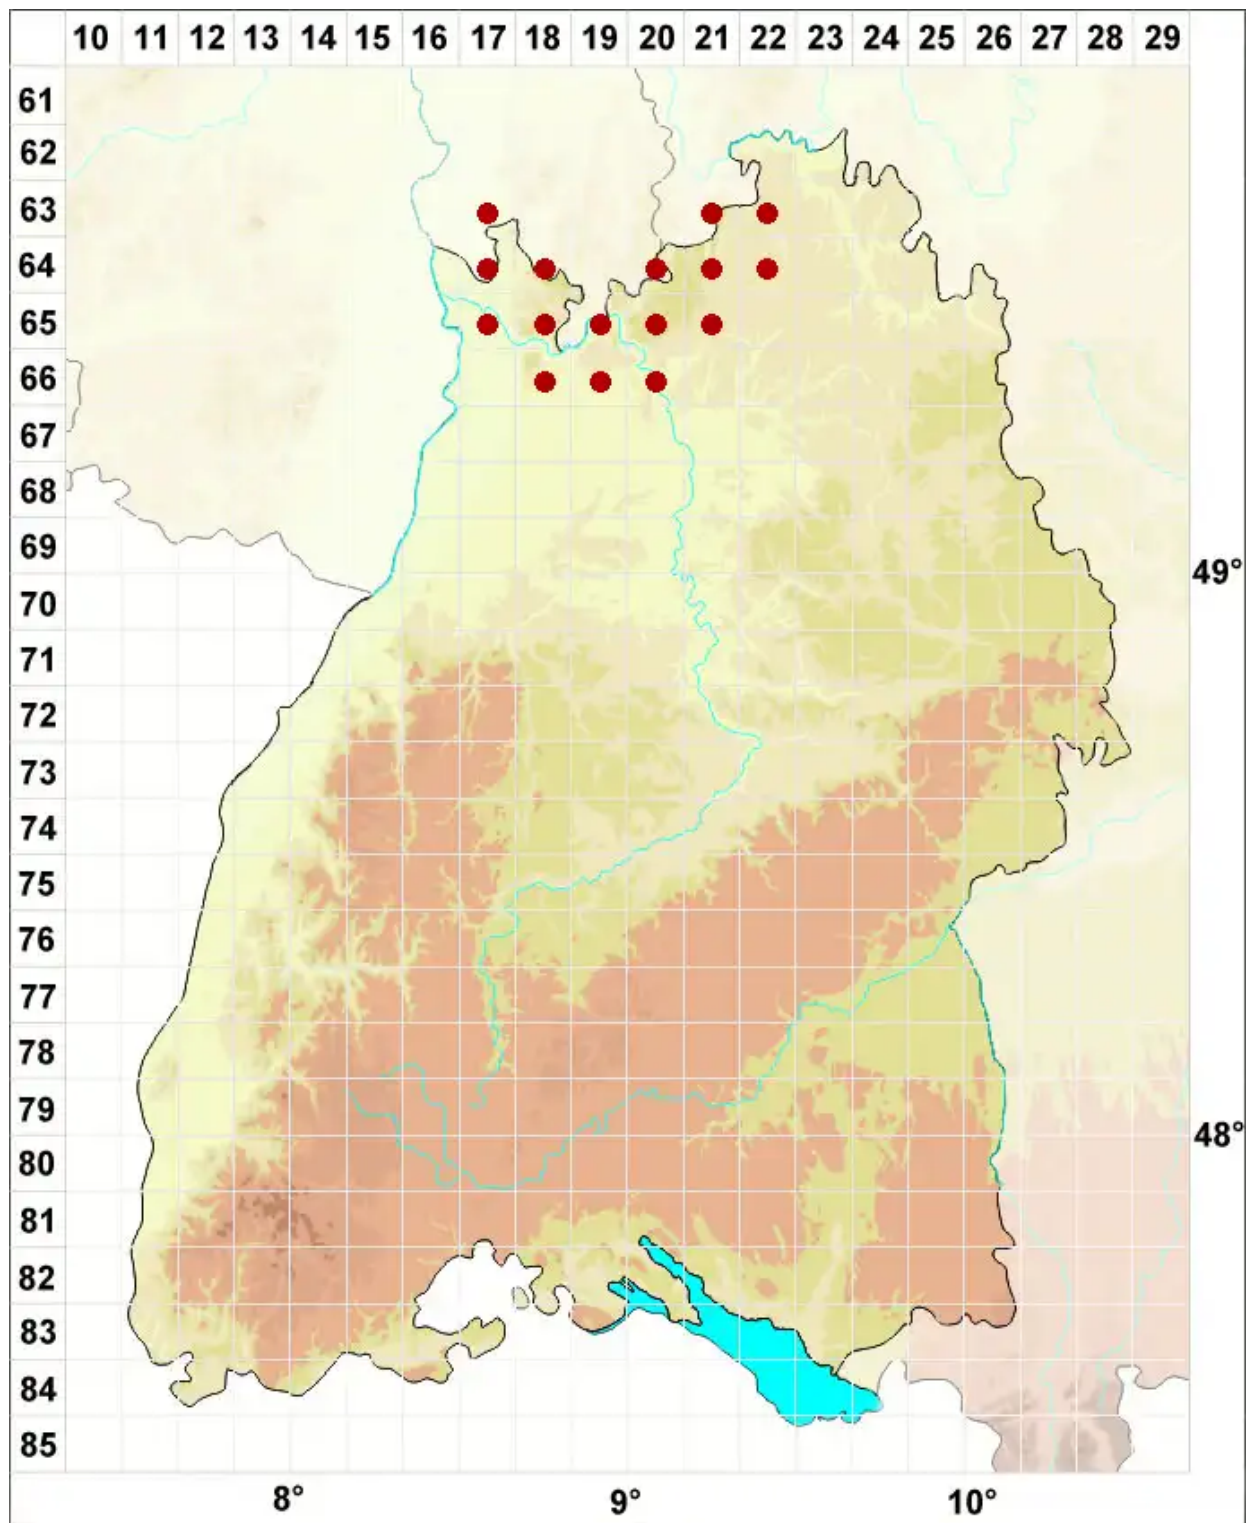

Candelariella vitellina (Hoffm.) Müll. Arg.

Gewöhnliche Dotterflechte

Legende:

Symbole:

Ausgefülltes Symbol:
Zeitraum von 1980 bis heute (Aktuelle Angabe)

Leeres Symbol:
Zeitraum vor 1980 (Altangabe)

Quadrat: Herbarbeleg