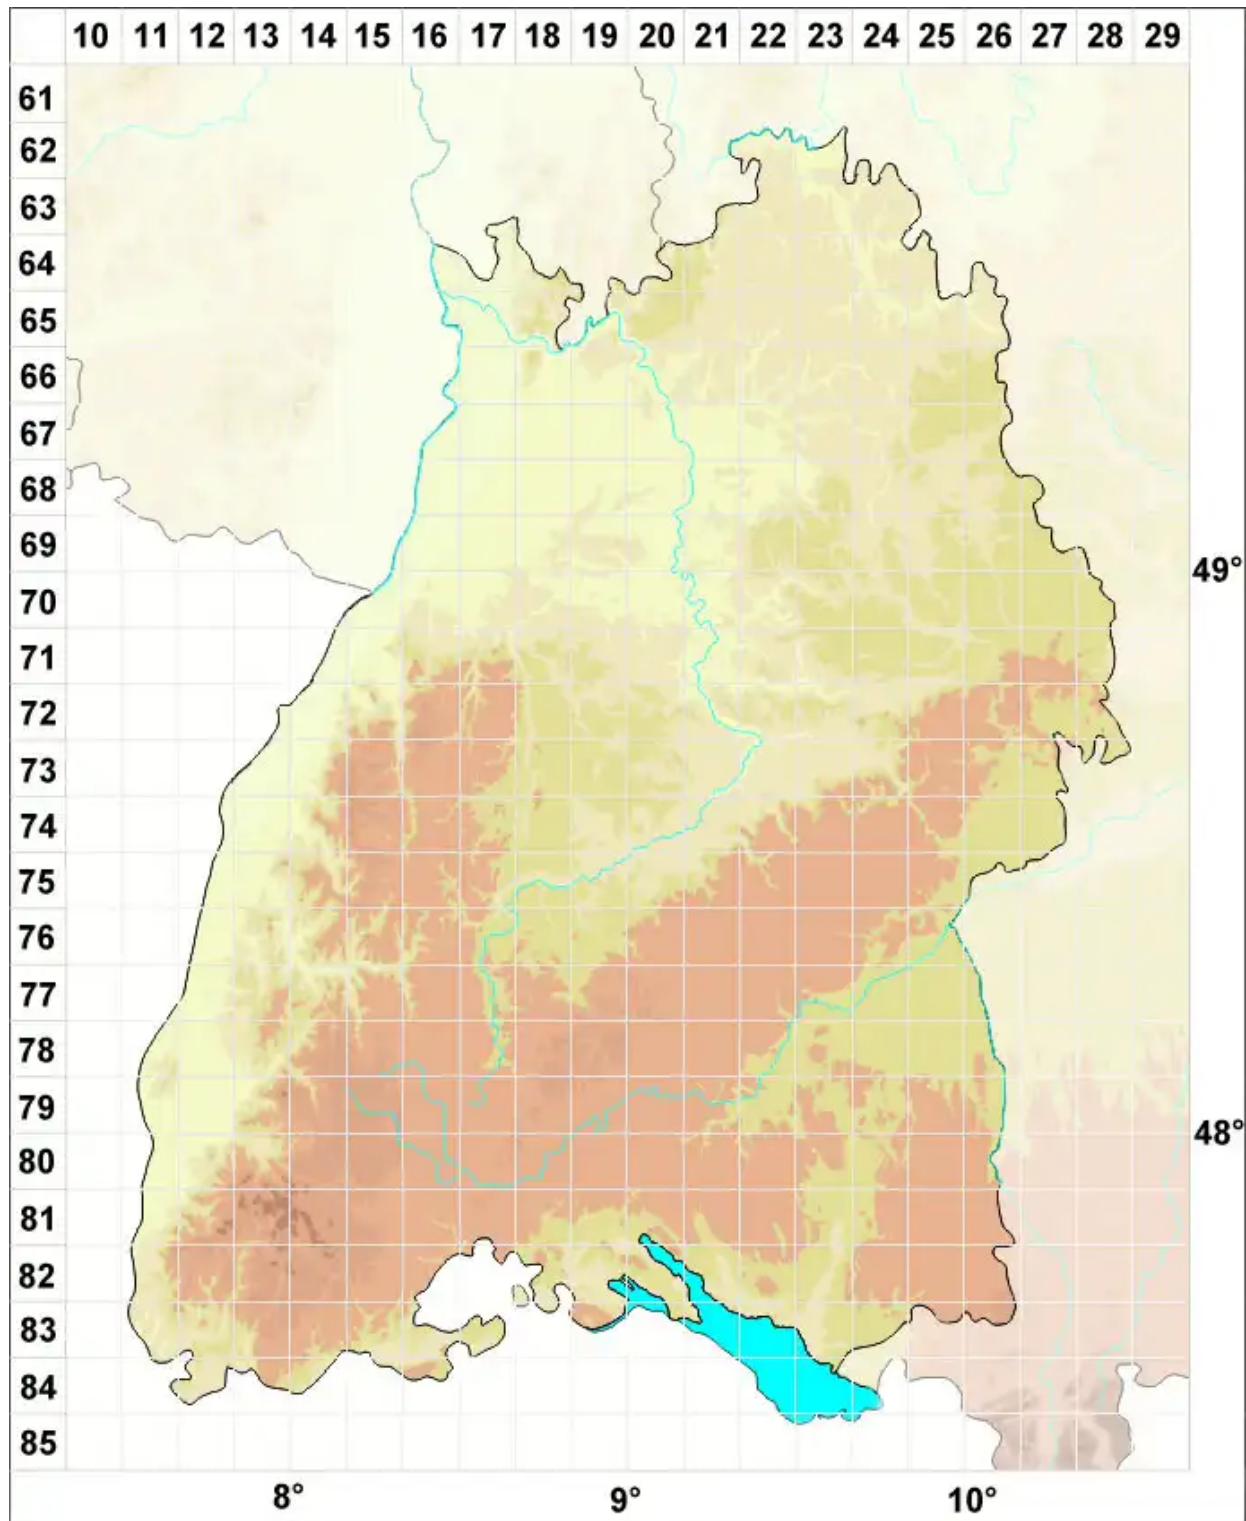

Calvitimela armeniaca (DC.) Hafellner

Aprikosen-Kuchenflechte

Legende:

- Symbole:**
- Ausgefülltes Symbol:
Zeitraum von 1980 bis heute (Aktuelle Angabe)
 - Leeres Symbol:
Zeitraum vor 1980 (Altangabe)
 - Quadrat: Herbarbeleg