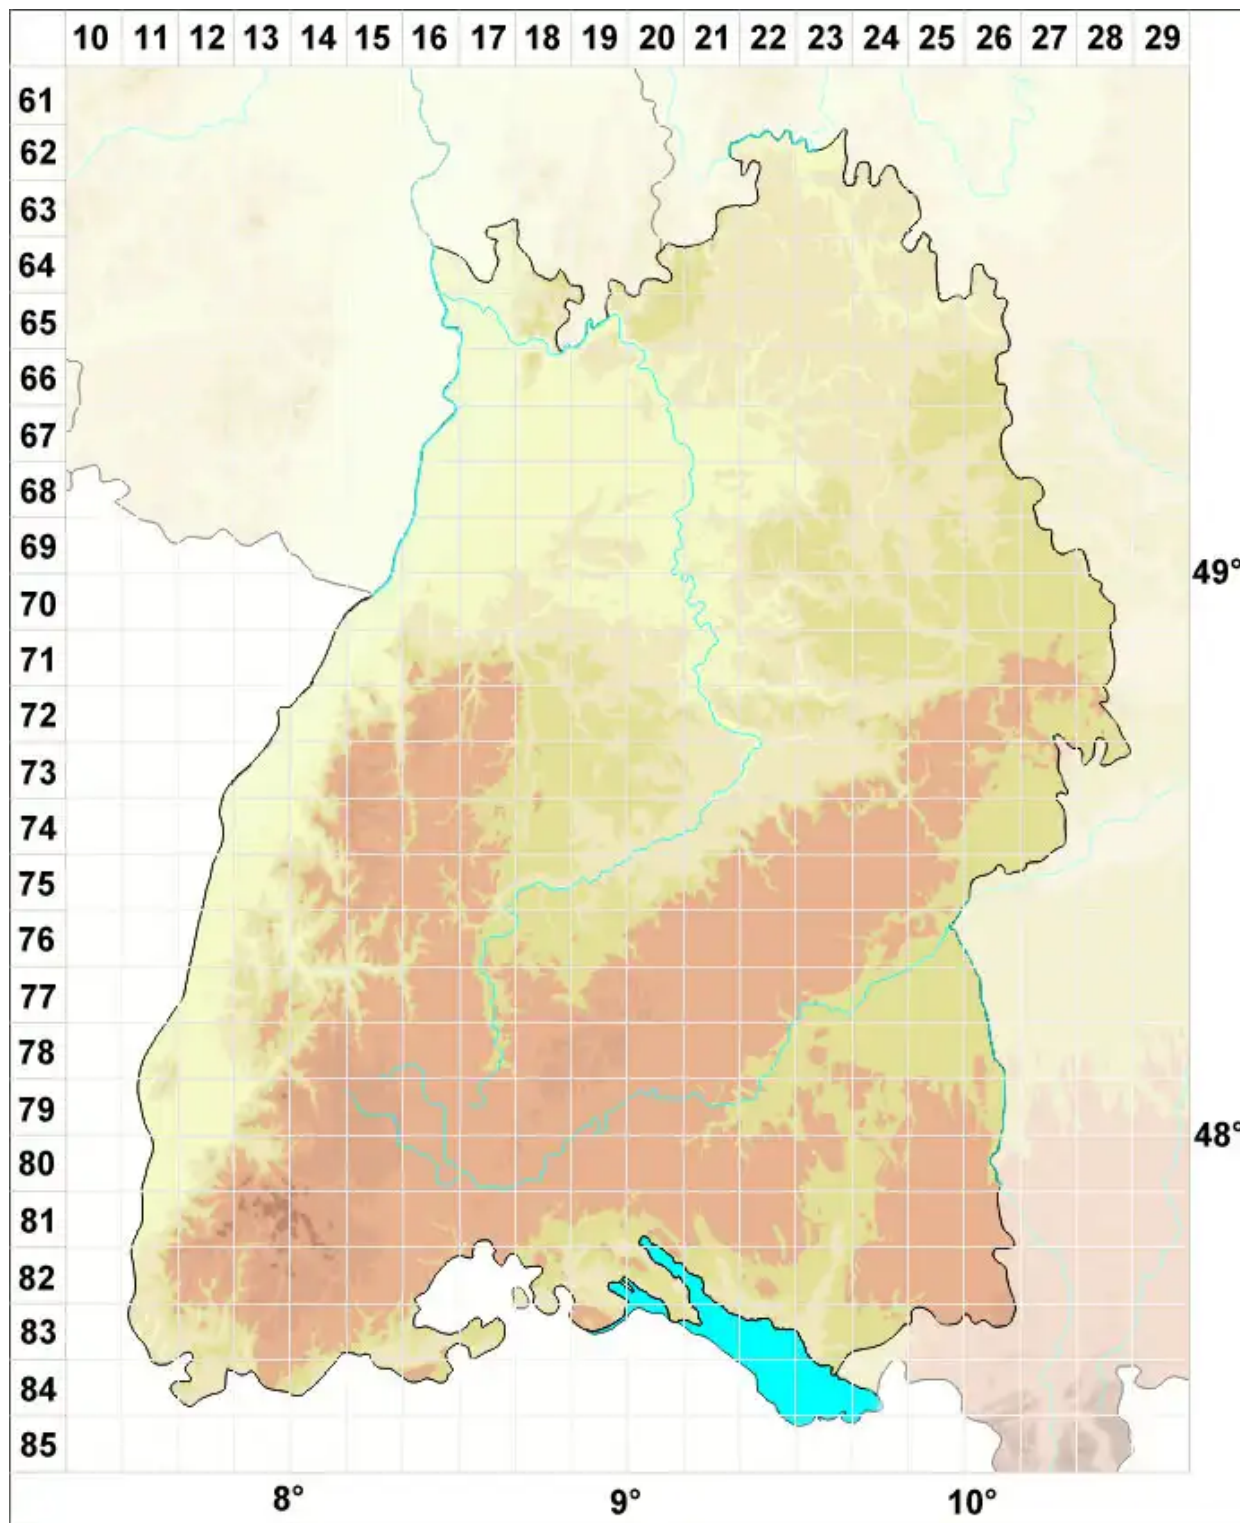

Caloplaca xanthostigmoidea (Räsänen) Zahlbr.

Legende:

- Symbole:**
- Ausgefülltes Symbol:
Zeitraum von 1980 bis heute (Aktuelle Angabe)
 - Leeres Symbol:
Zeitraum vor 1980 (Altangabe)
 - Quadrat: Herbarbeleg