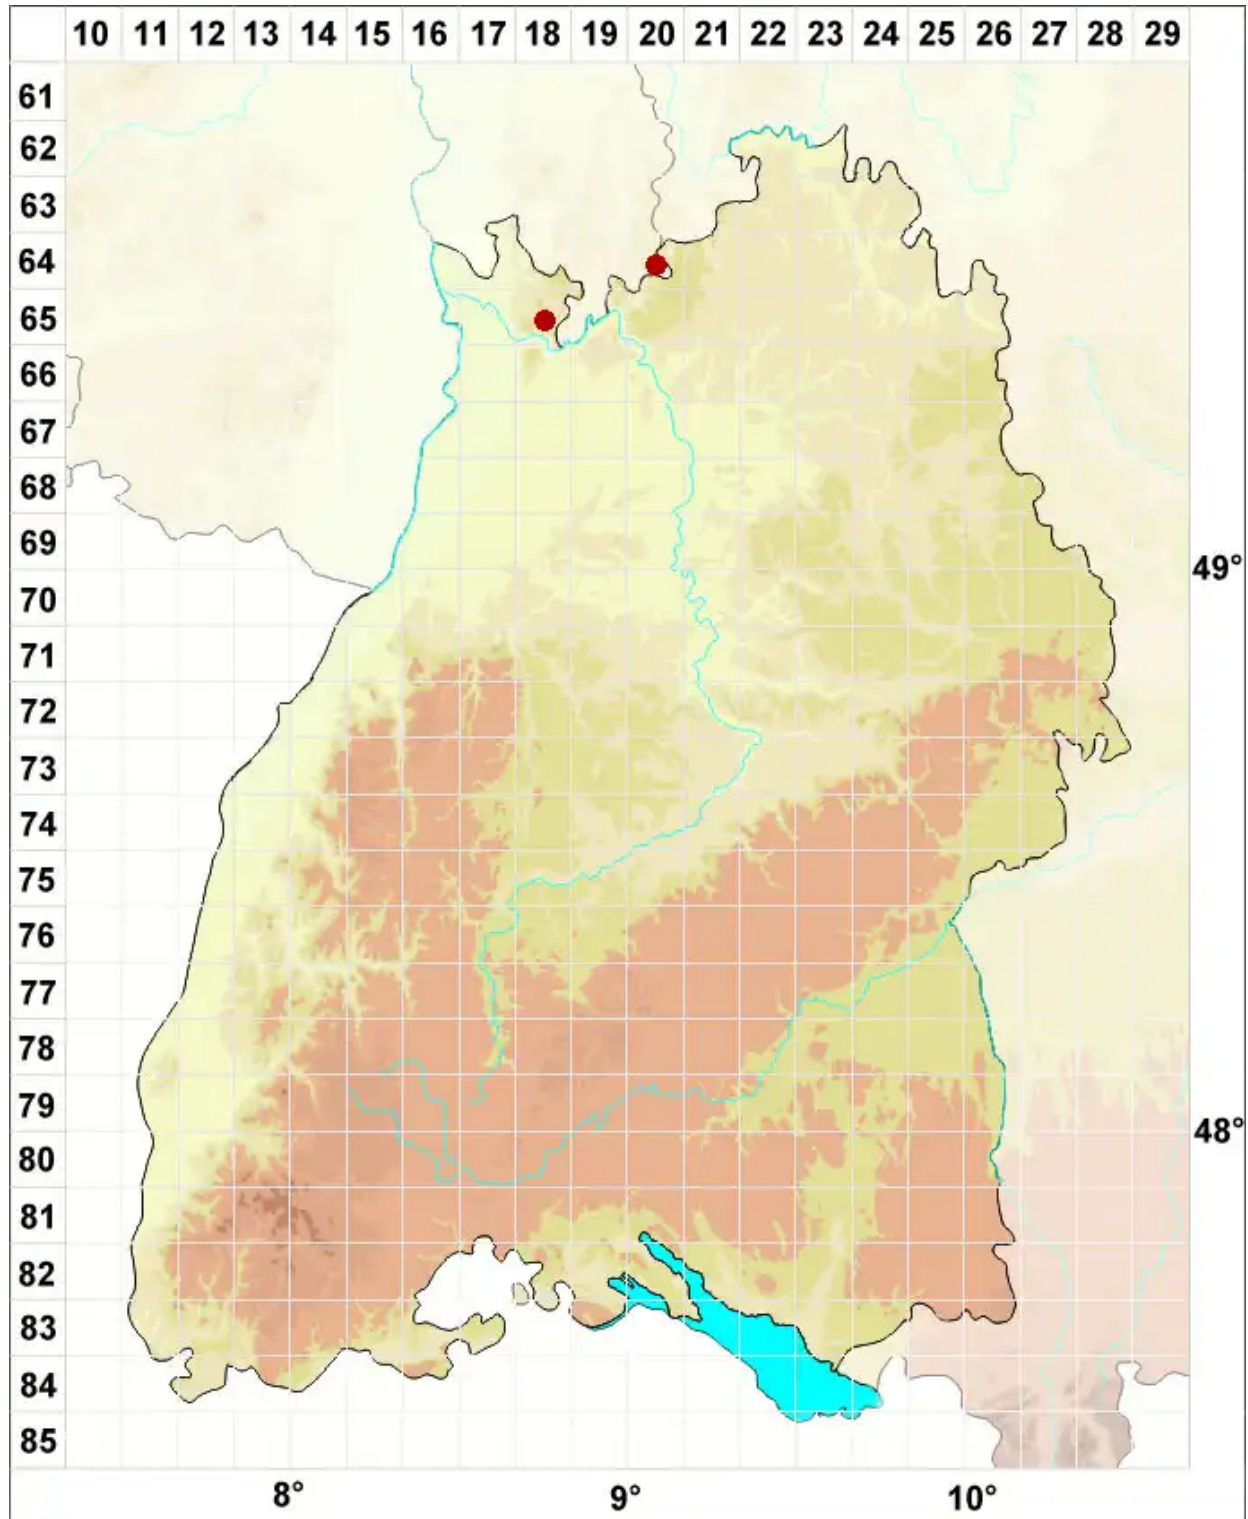

Caloplaca xantholyta (Nyl.) Jatta

Sonnengelber Schönfleck

Legende:

- Symbole:**
- Ausgefülltes Symbol:
Zeitraum von 1980 bis heute (Aktuelle Angabe)
 - Leeres Symbol:
Zeitraum vor 1980 (Altangabe)
 - Quadrat: Herbarbeleg