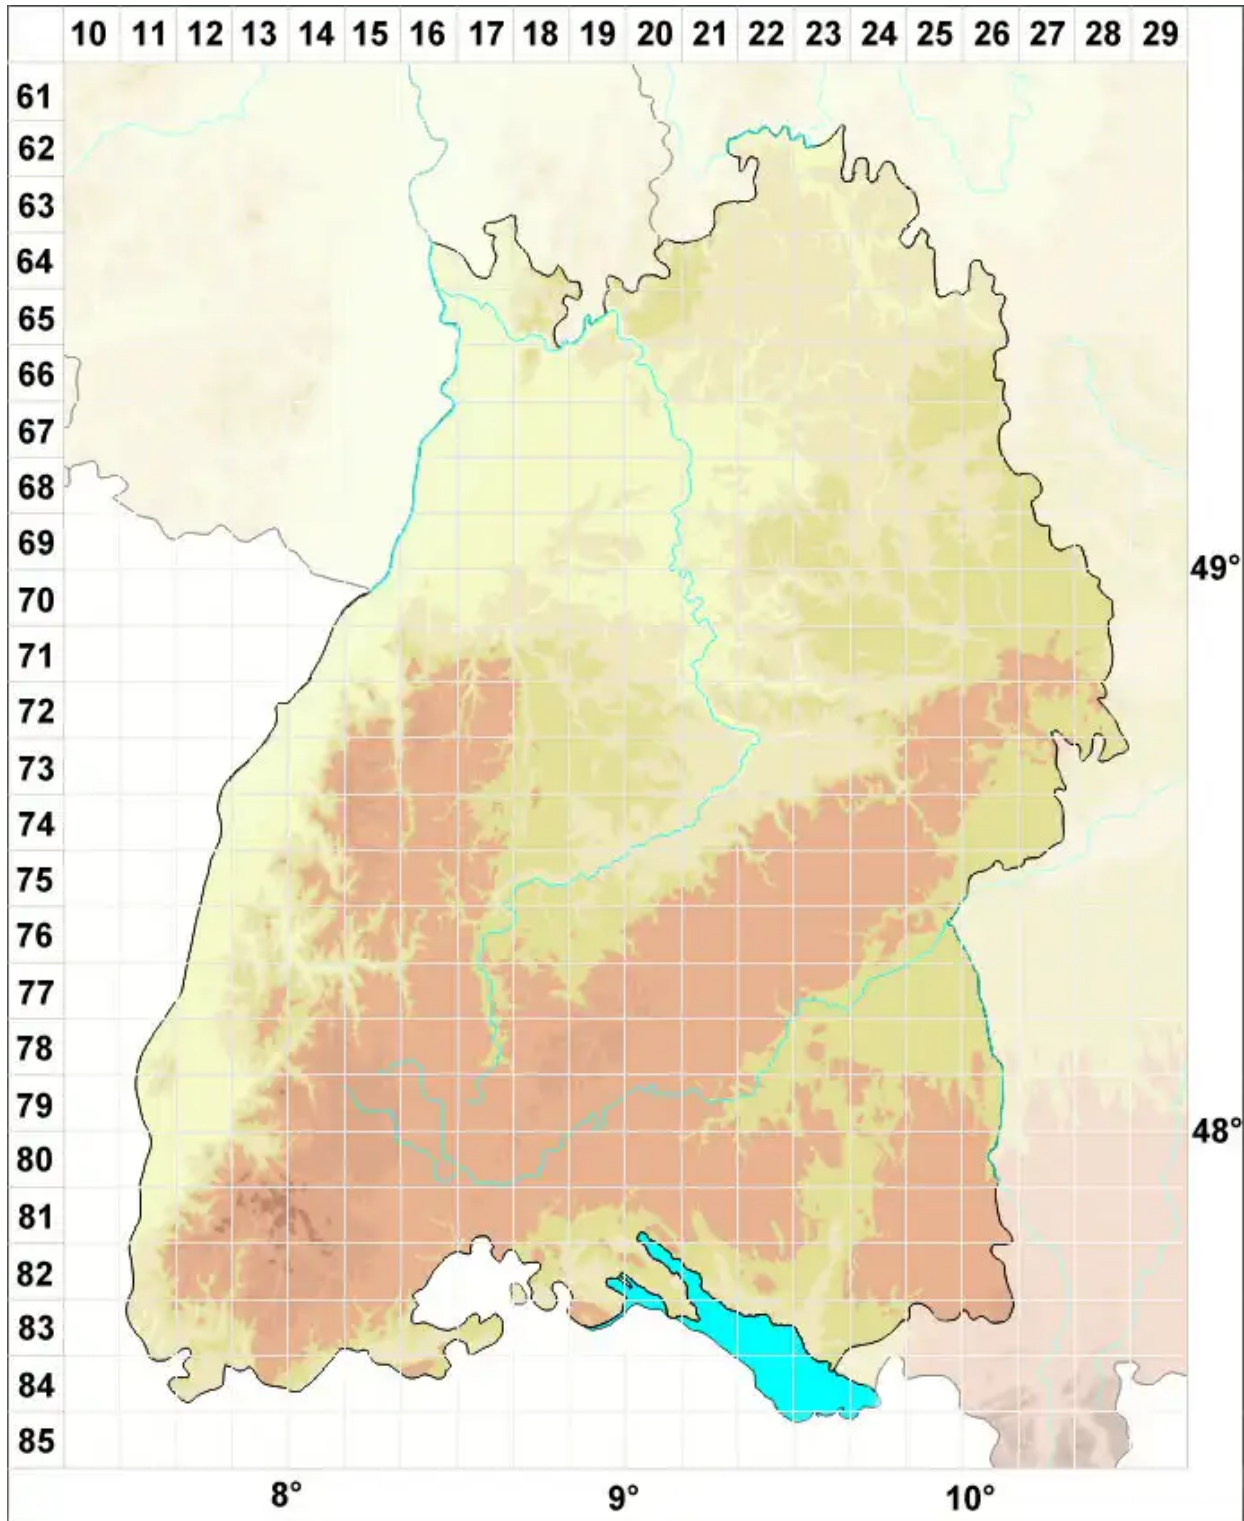

Caloplaca velana (A. Massal.) Du Rietz

Schleier-Schönfleck

Legende:

Symbole:

Ausgefülltes Symbol:
Zeitraum von 1980 bis heute (Aktuelle Angabe)

Leeres Symbol:
Zeitraum vor 1980 (Altangabe)

Quadrat: Herbarbeleg