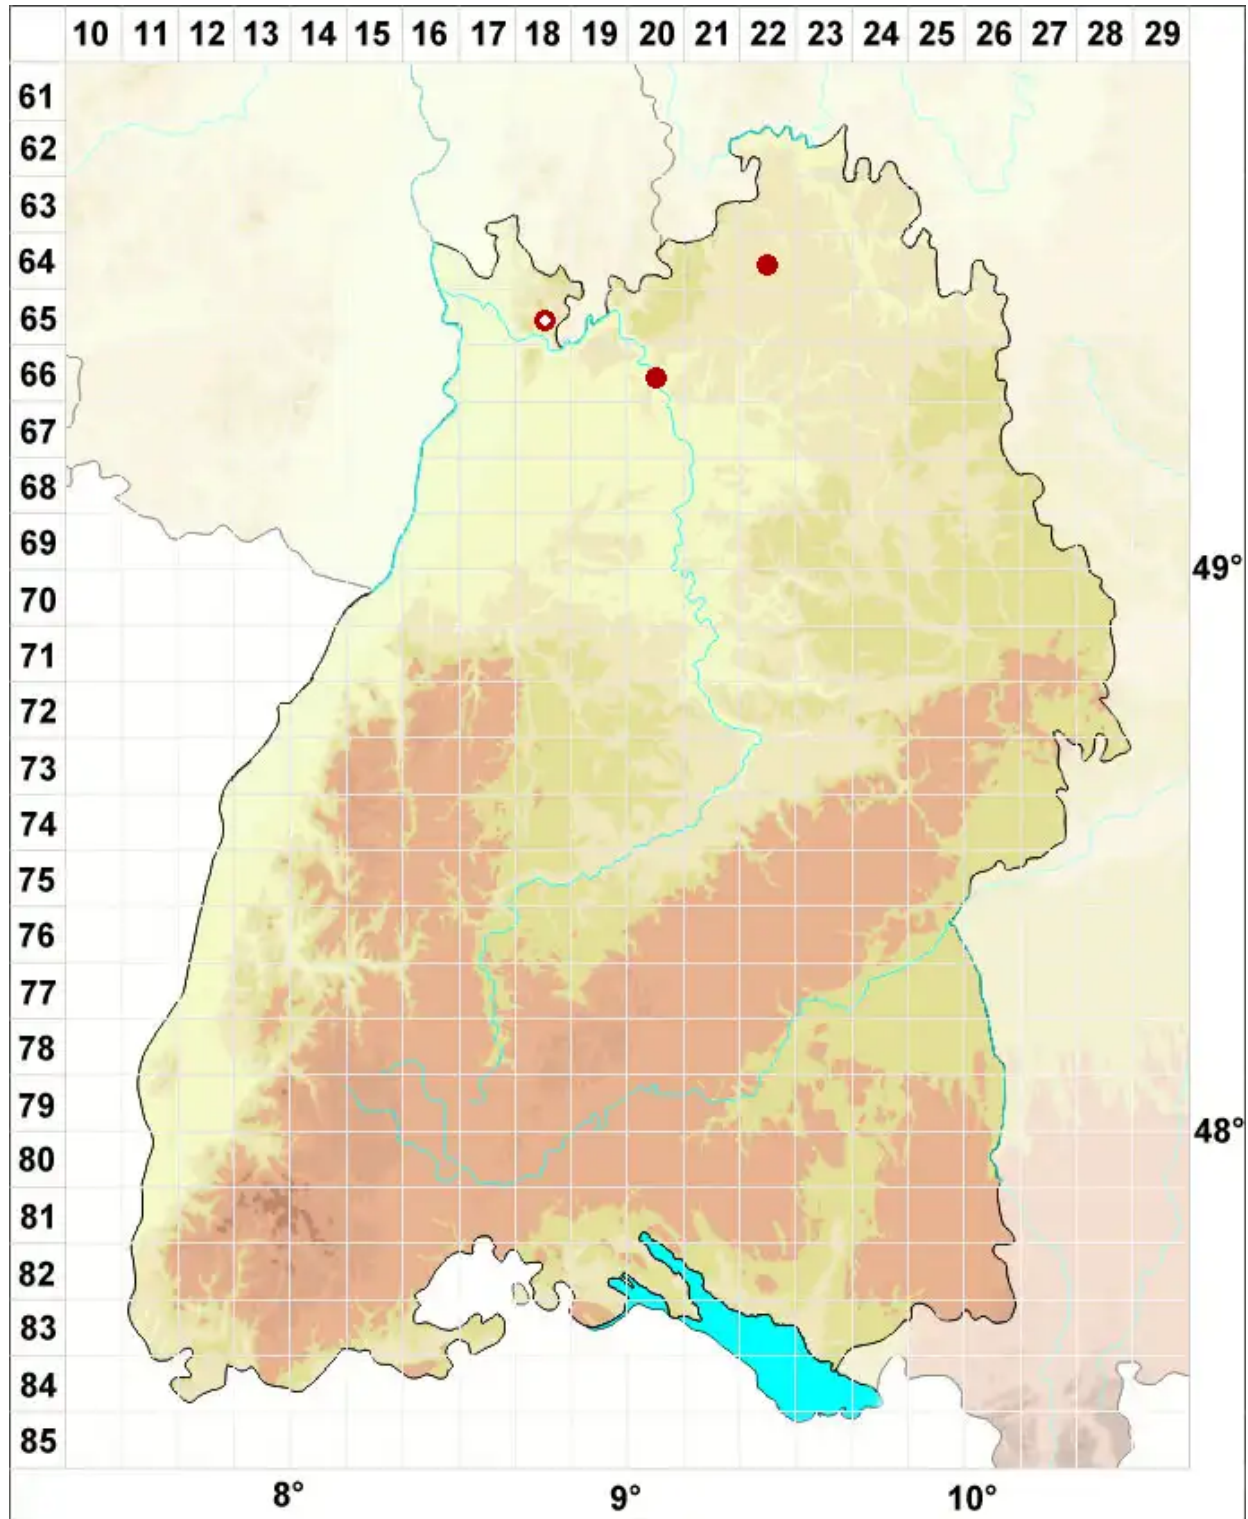

Caloplaca variabilis (Pers.) Müll. Arg.

Variabler Schönfleck

Legende:

- Symbole:**
- Ausgefülltes Symbol:
Zeitraum von 1980 bis heute (Aktuelle Angabe)
 - Leeres Symbol:
Zeitraum vor 1980 (Altangabe)
 - Quadrat: Herbarbeleg