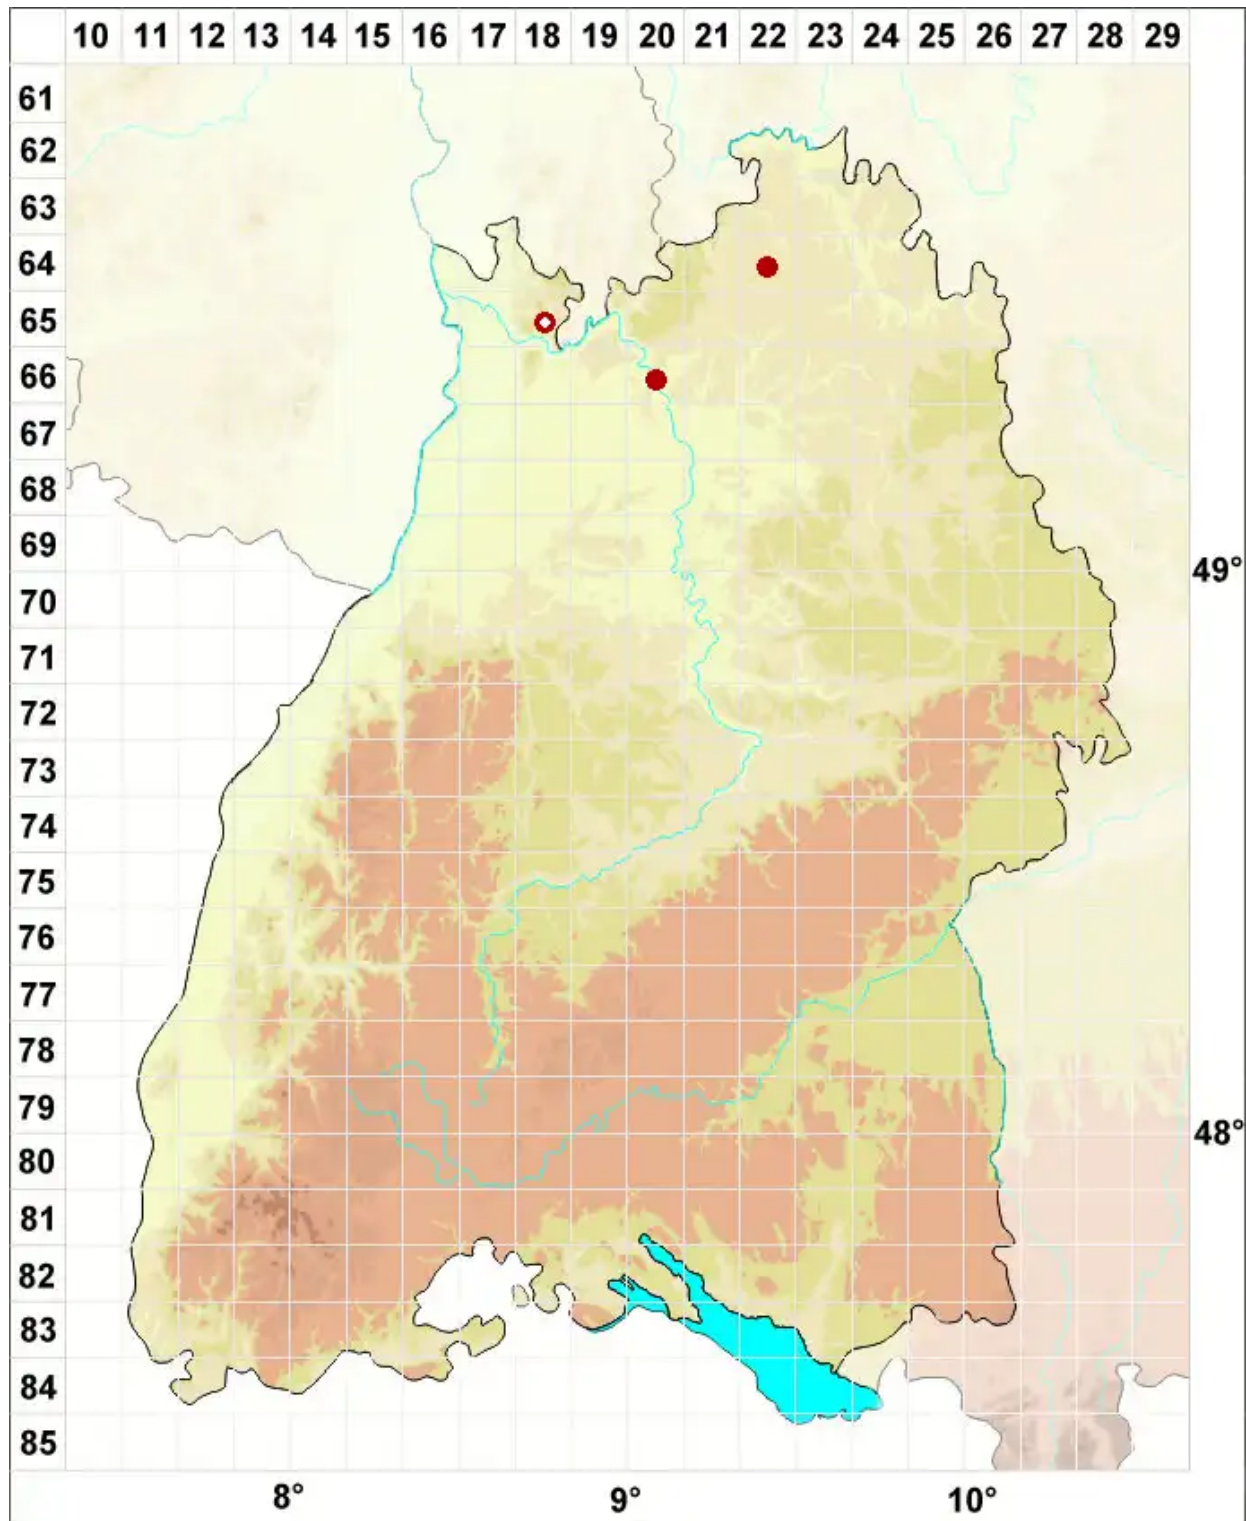

Caloplaca variabilis (Pers.) Müll. Arg.

Variabler Schönfleck

Legende:

- Symbole:**
- Ausgefülltes Symbol:
Zeitraum von 1980 bis heute (Aktuelle Angabe)
 - Leeres Symbol:
Zeitraum vor 1980 (Altangabe)
 - Quadrat: Herbarbeleg