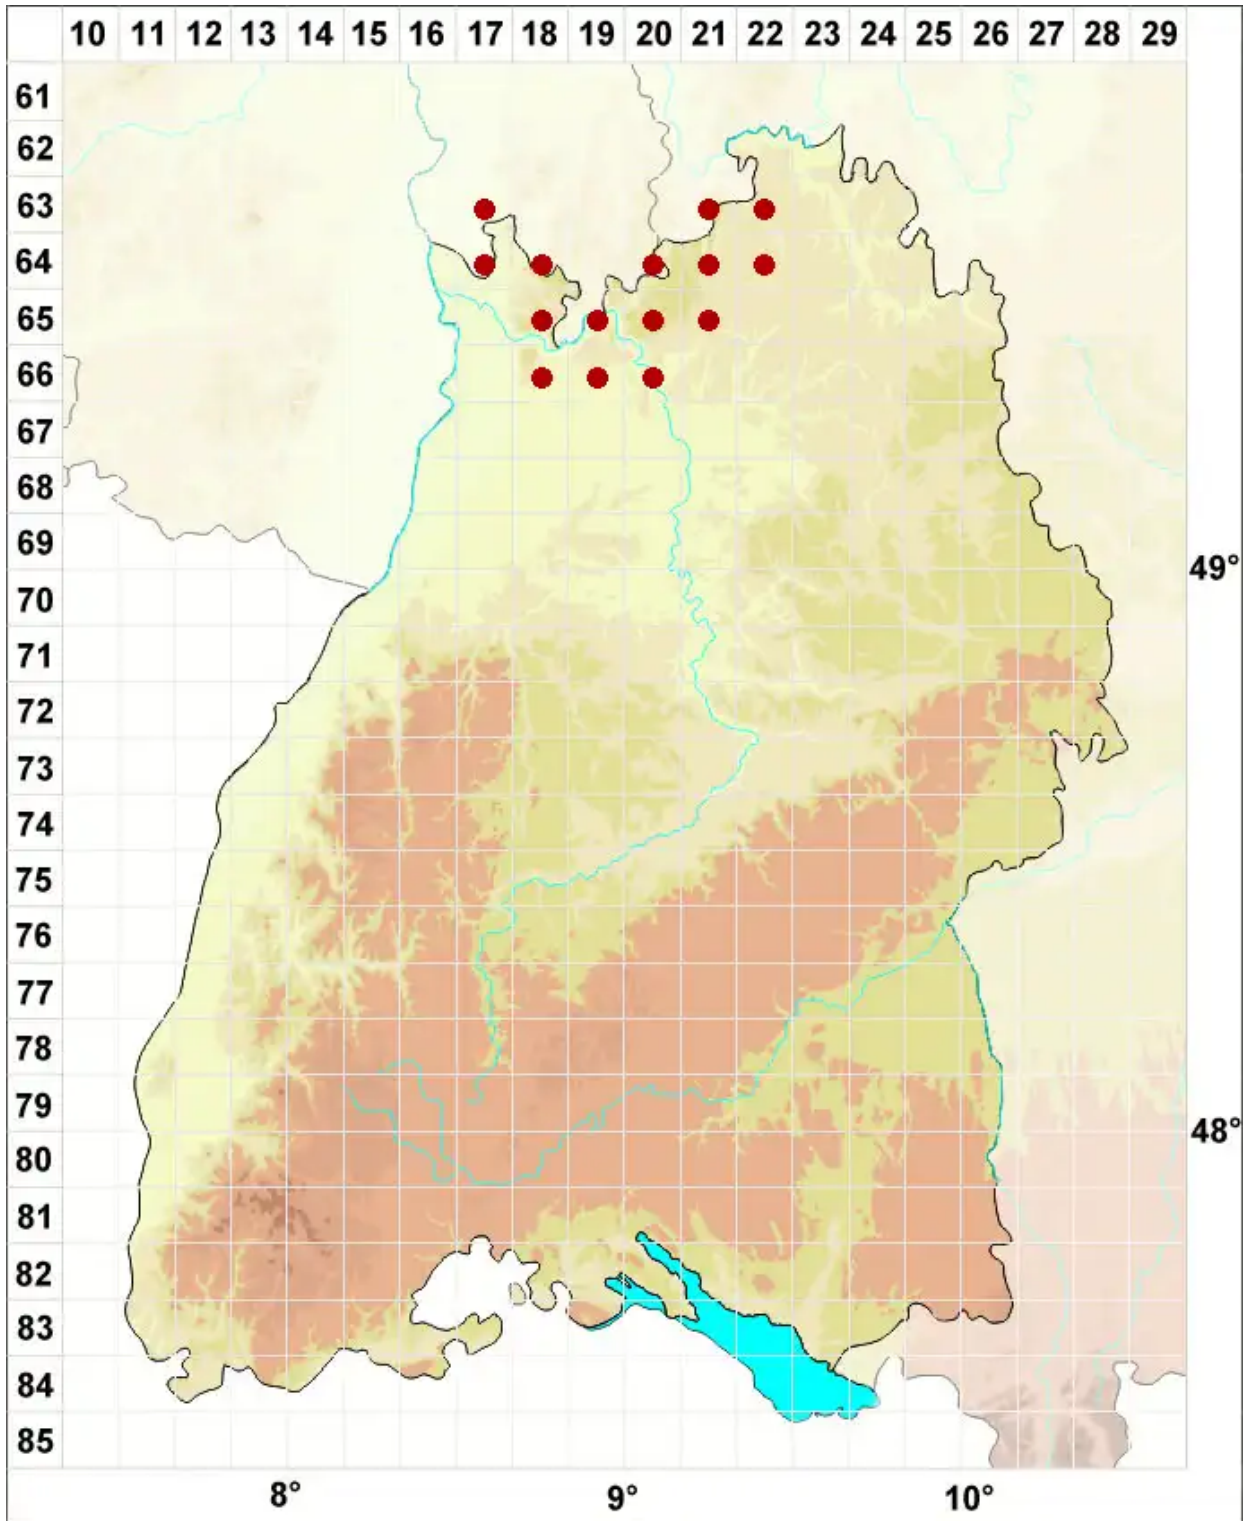

# Caloplaca teicholyta (Ach.) J. Steiner

Ziegel-Schönfleck

Legende:

**Symbole:**  
Ausgefülltes Symbol:  
Zeitraum von 1980 bis heute (Aktuelle Angabe)  
Leeres Symbol:  
Zeitraum vor 1980 (Altangabe)  
Quadrat: Herbarbeleg