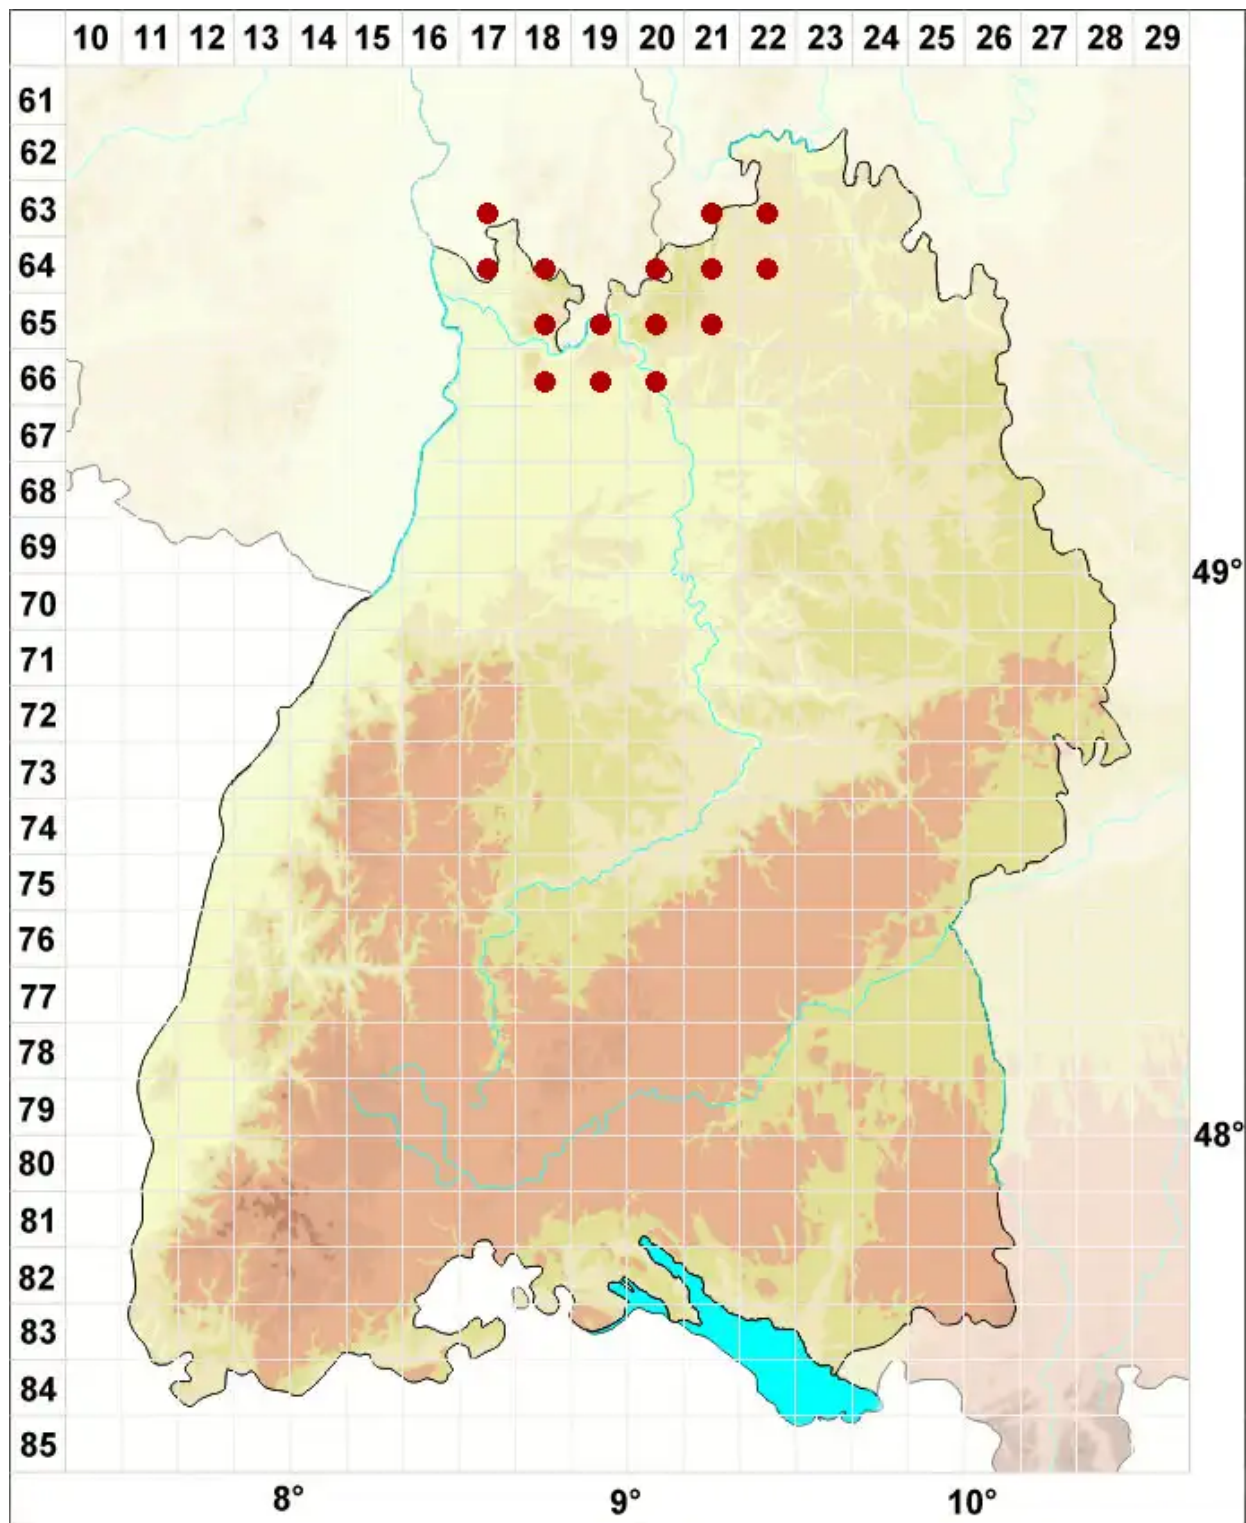

# Caloplaca teicholyta (Ach.) J. Steiner

Ziegel-Schönfleck

Legende:

**Symbole:**  
Ausgefülltes Symbol:  
Zeitraum von 1980 bis heute (Aktuelle Angabe)  
Leeres Symbol:  
Zeitraum vor 1980 (Altangabe)  
Quadrat: Herbarbeleg