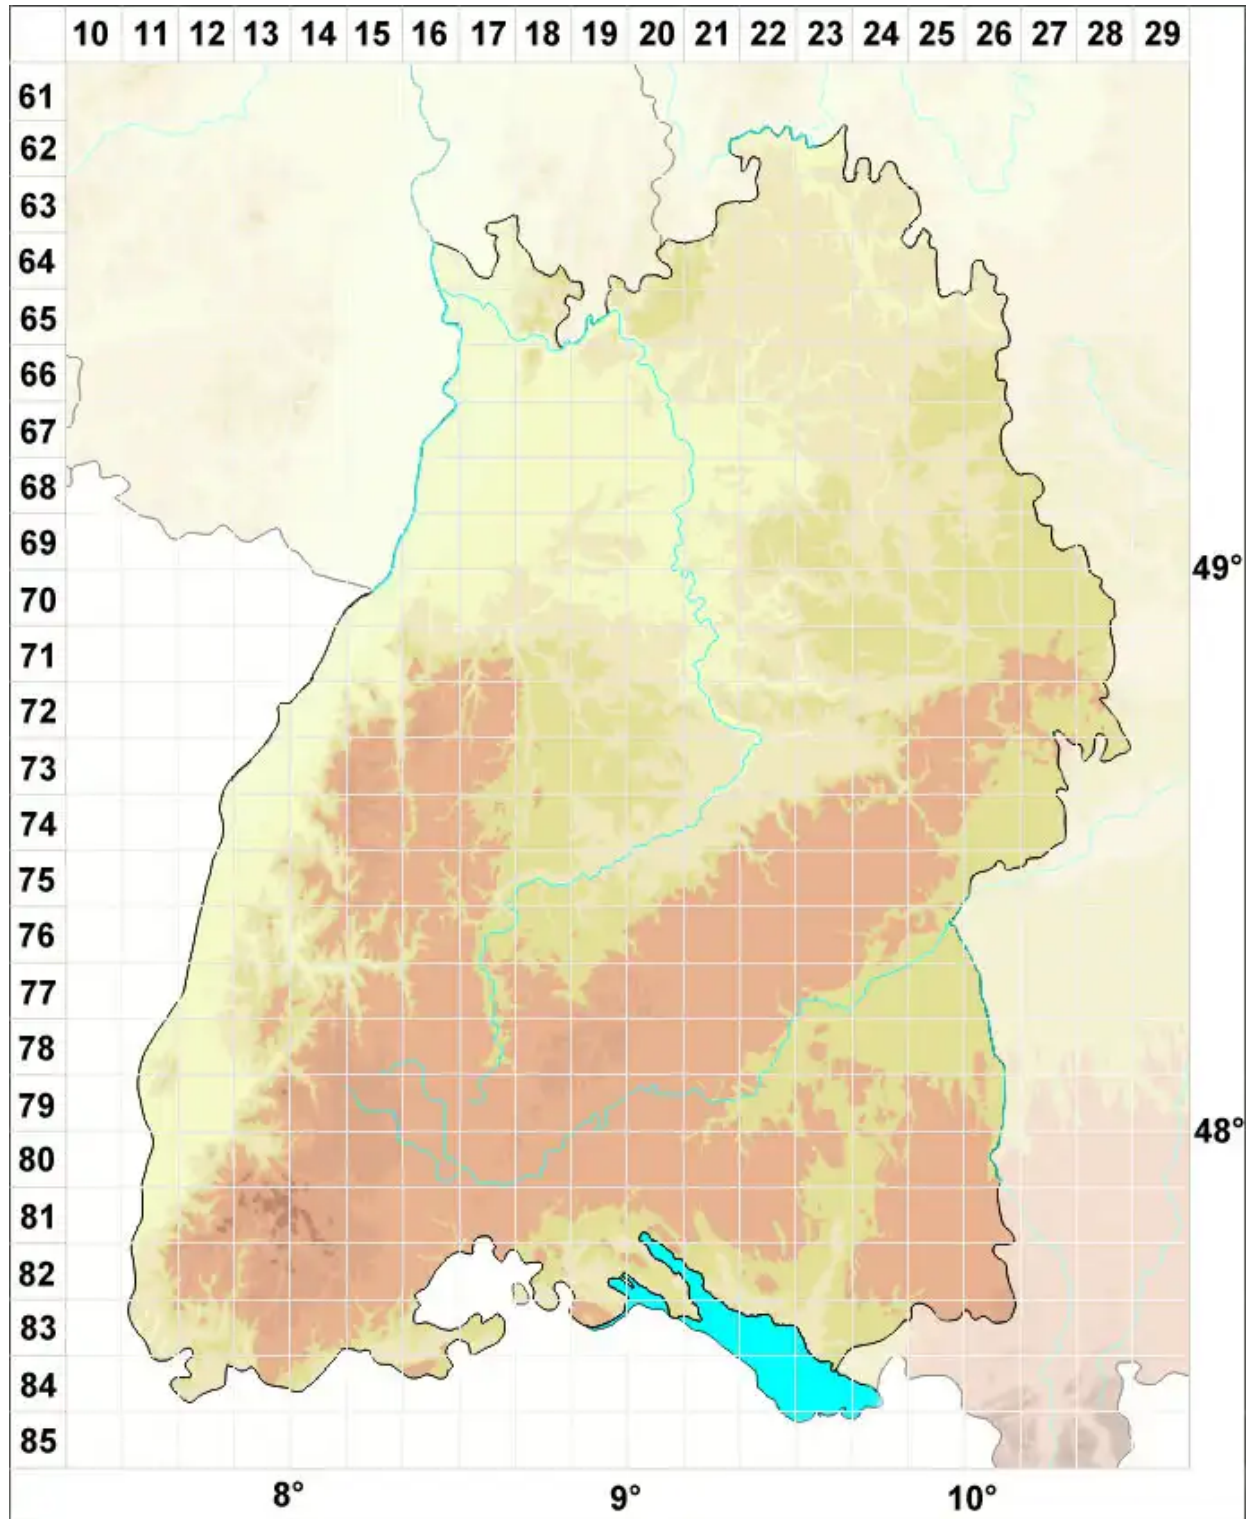

Caloplaca hungarica H. Magn.

Ungarischer Schönfleck

Legende:

- Symbole:**
- Ausgefülltes Symbol:
Zeitraum von 1980 bis heute (Aktuelle Angabe)
 - Leeres Symbol:
Zeitraum vor 1980 (Altangabe)
 - Quadrat: Herbarbeleg