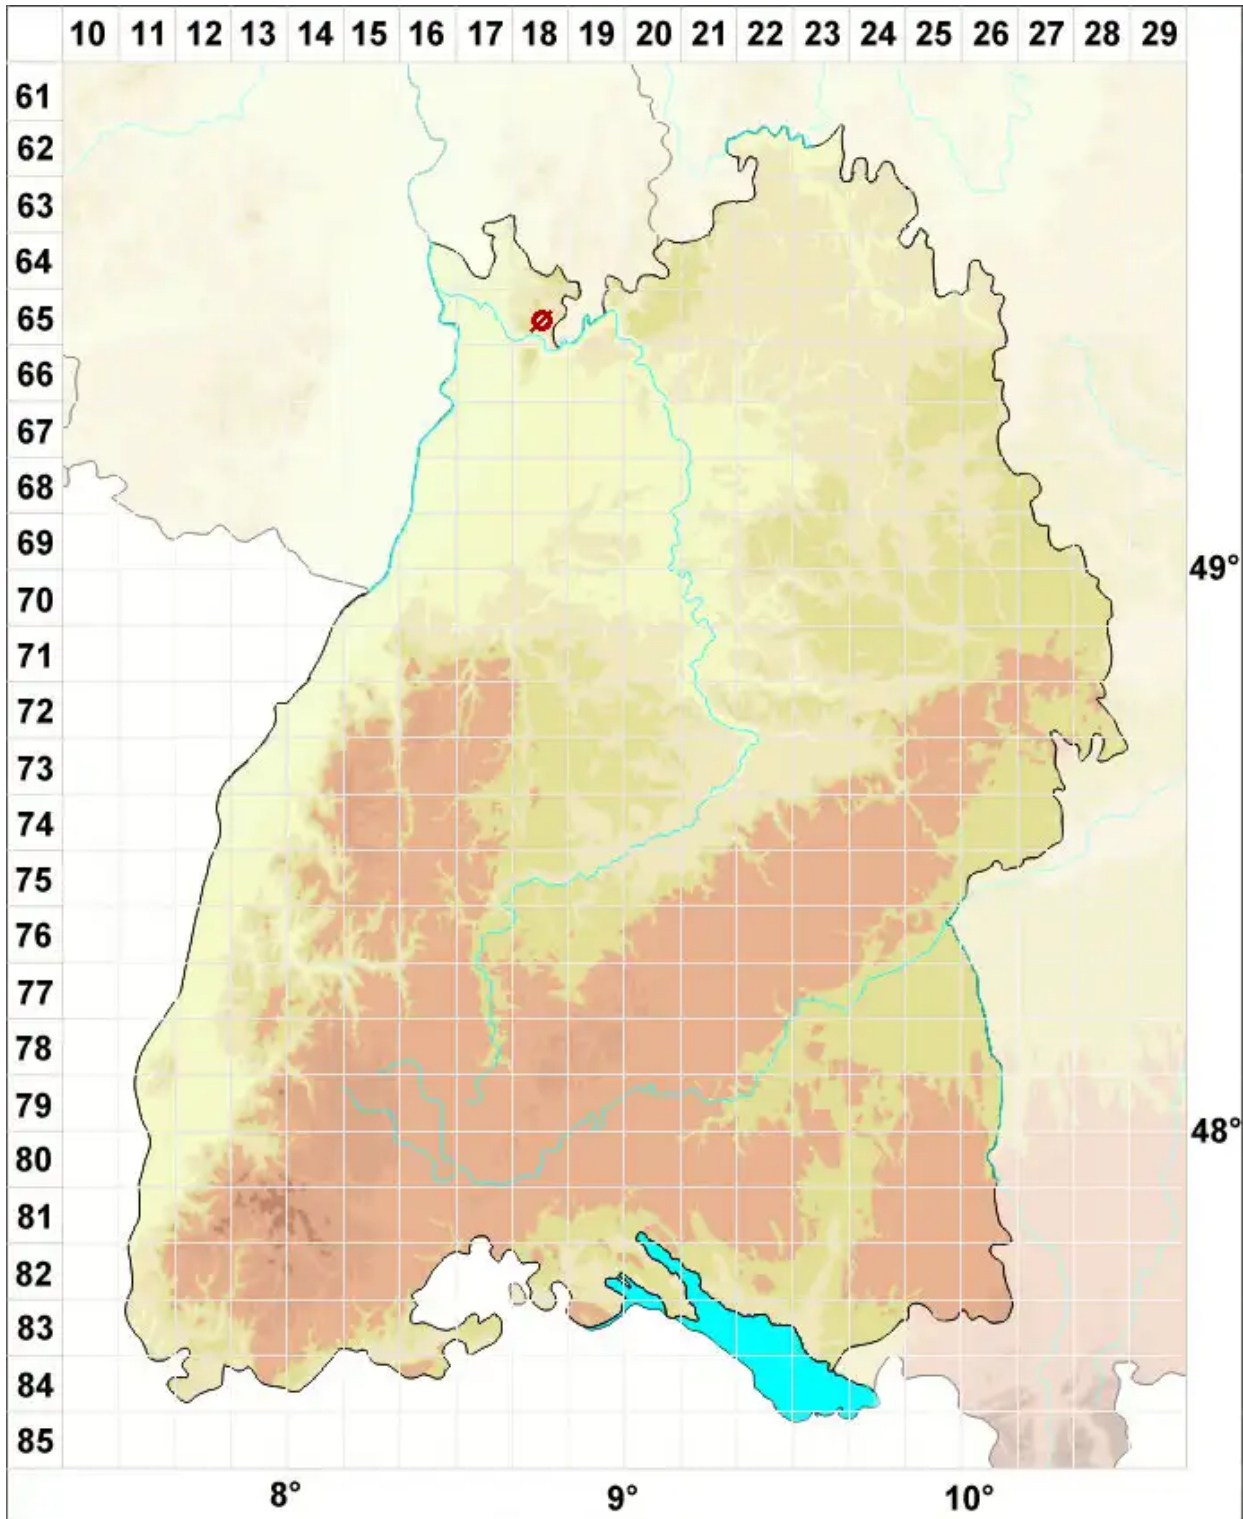

Caloplaca scotoplaca (Nyl.) H. Magn.

Finsterer Schönfleck

Legende:

- Symbole:**
- Ausgefülltes Symbol:
Zeitraum von 1980 bis heute (Aktuelle Angabe)
 - Leeres Symbol:
Zeitraum vor 1980 (Altangabe)
 - Quadrat: Herbarbeleg