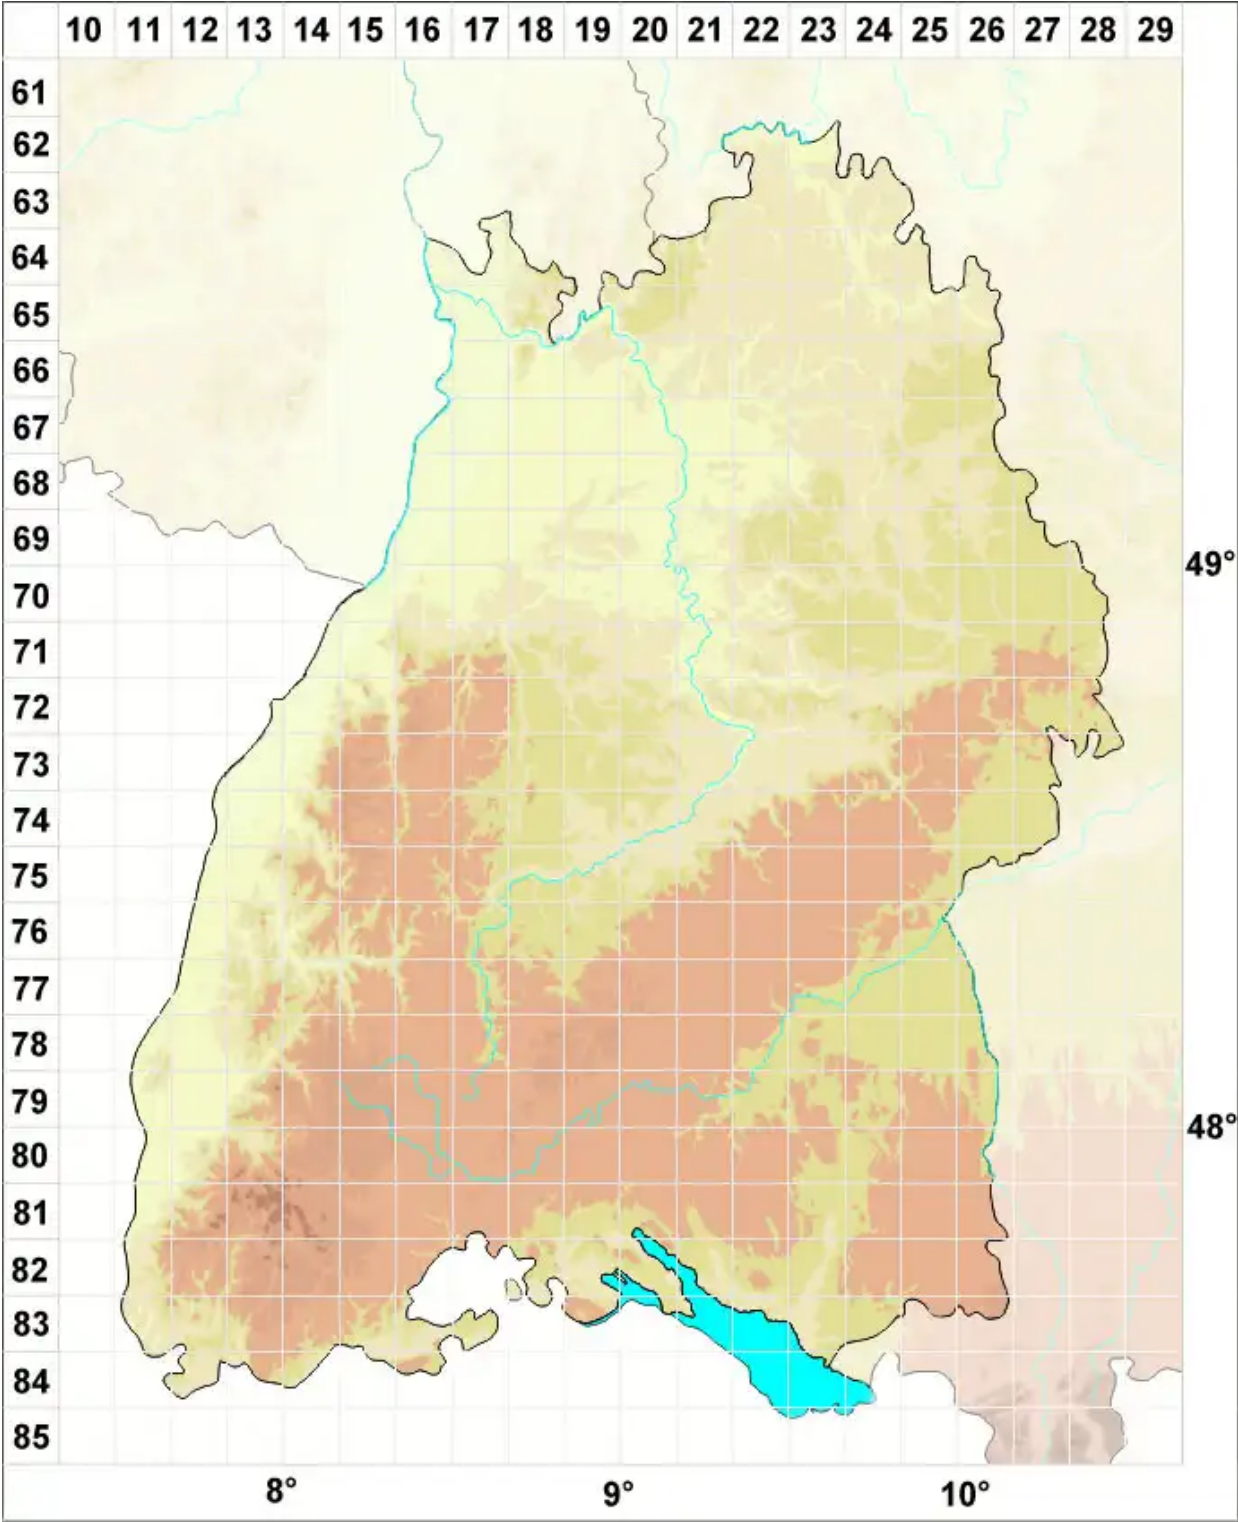

# Fulgensia schistidii (Anzi) Poelt

Legende:

- Symbole:**
- Ausgefülltes Symbol:  
Zeitraum von 1980 bis heute (Aktuelle Angabe)
  - Leeres Symbol:  
Zeitraum vor 1980 (Altangabe)
  - Quadrat: Herbarbeleg