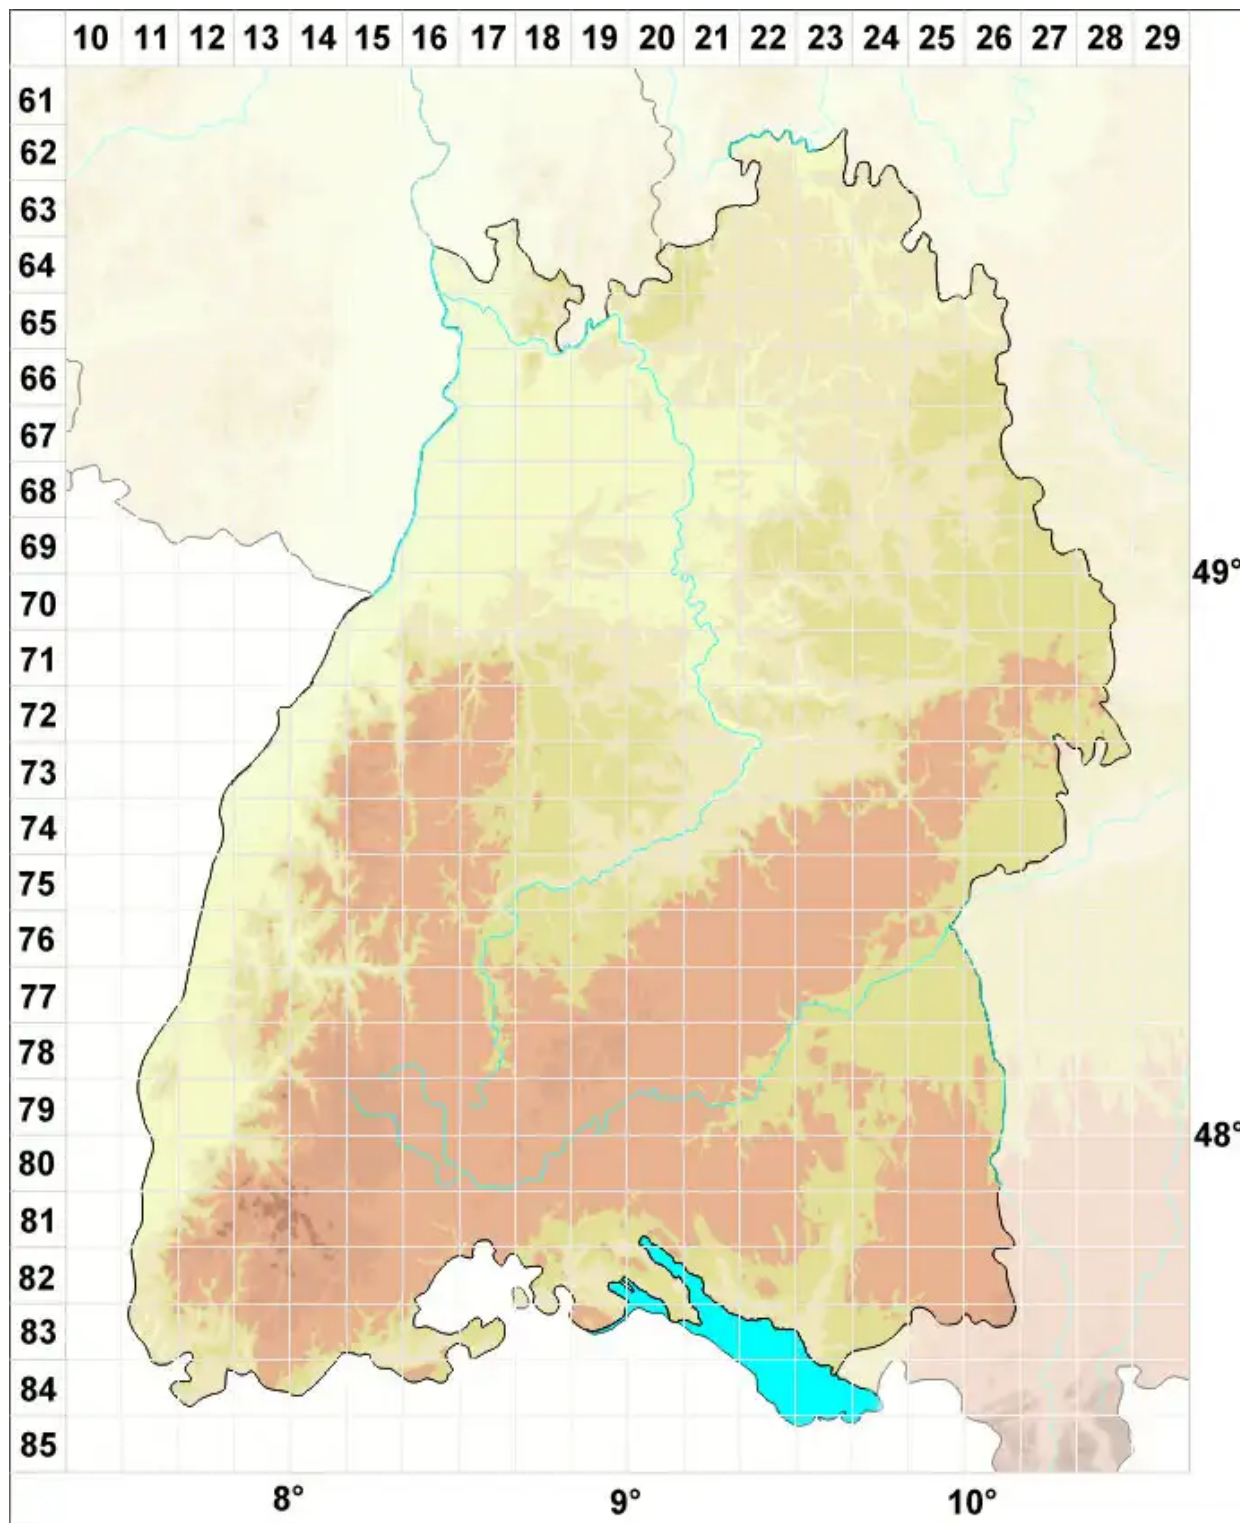

Caloplaca sarcopidoides (Körb.) Zahlbr.

Legende:

Symbole:

Ausgefülltes Symbol:
Zeitraum von 1980 bis heute (Aktuelle Angabe)

Leeres Symbol:
Zeitraum vor 1980 (Altangabe)

Quadrat: Herbarbeleg