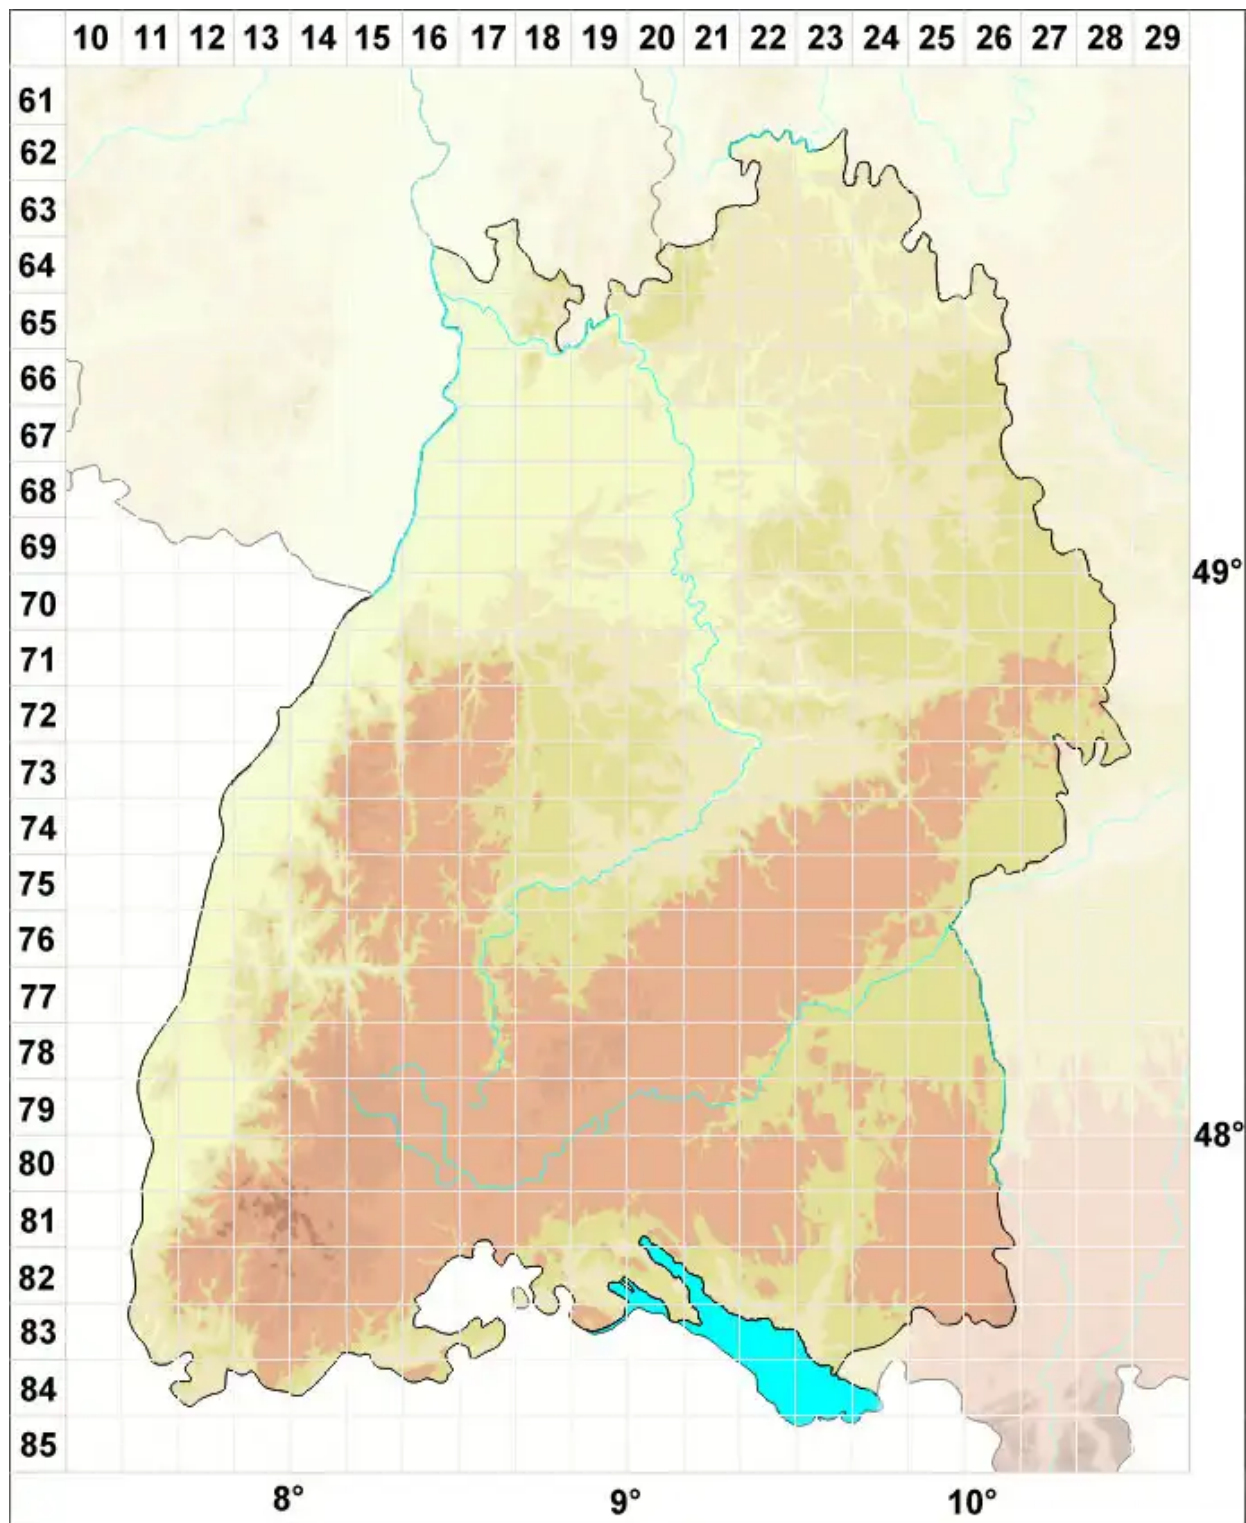

Caloplaca rubelliana (Ach.) Lojka

Zinnoberroter Schönfleck

Legende:

Symbole:

Ausgefülltes Symbol:
Zeitraum von 1980 bis heute (Aktuelle Angabe)

Leeres Symbol:
Zeitraum vor 1980 (Altangabe)

Quadrat: Herbarbeleg