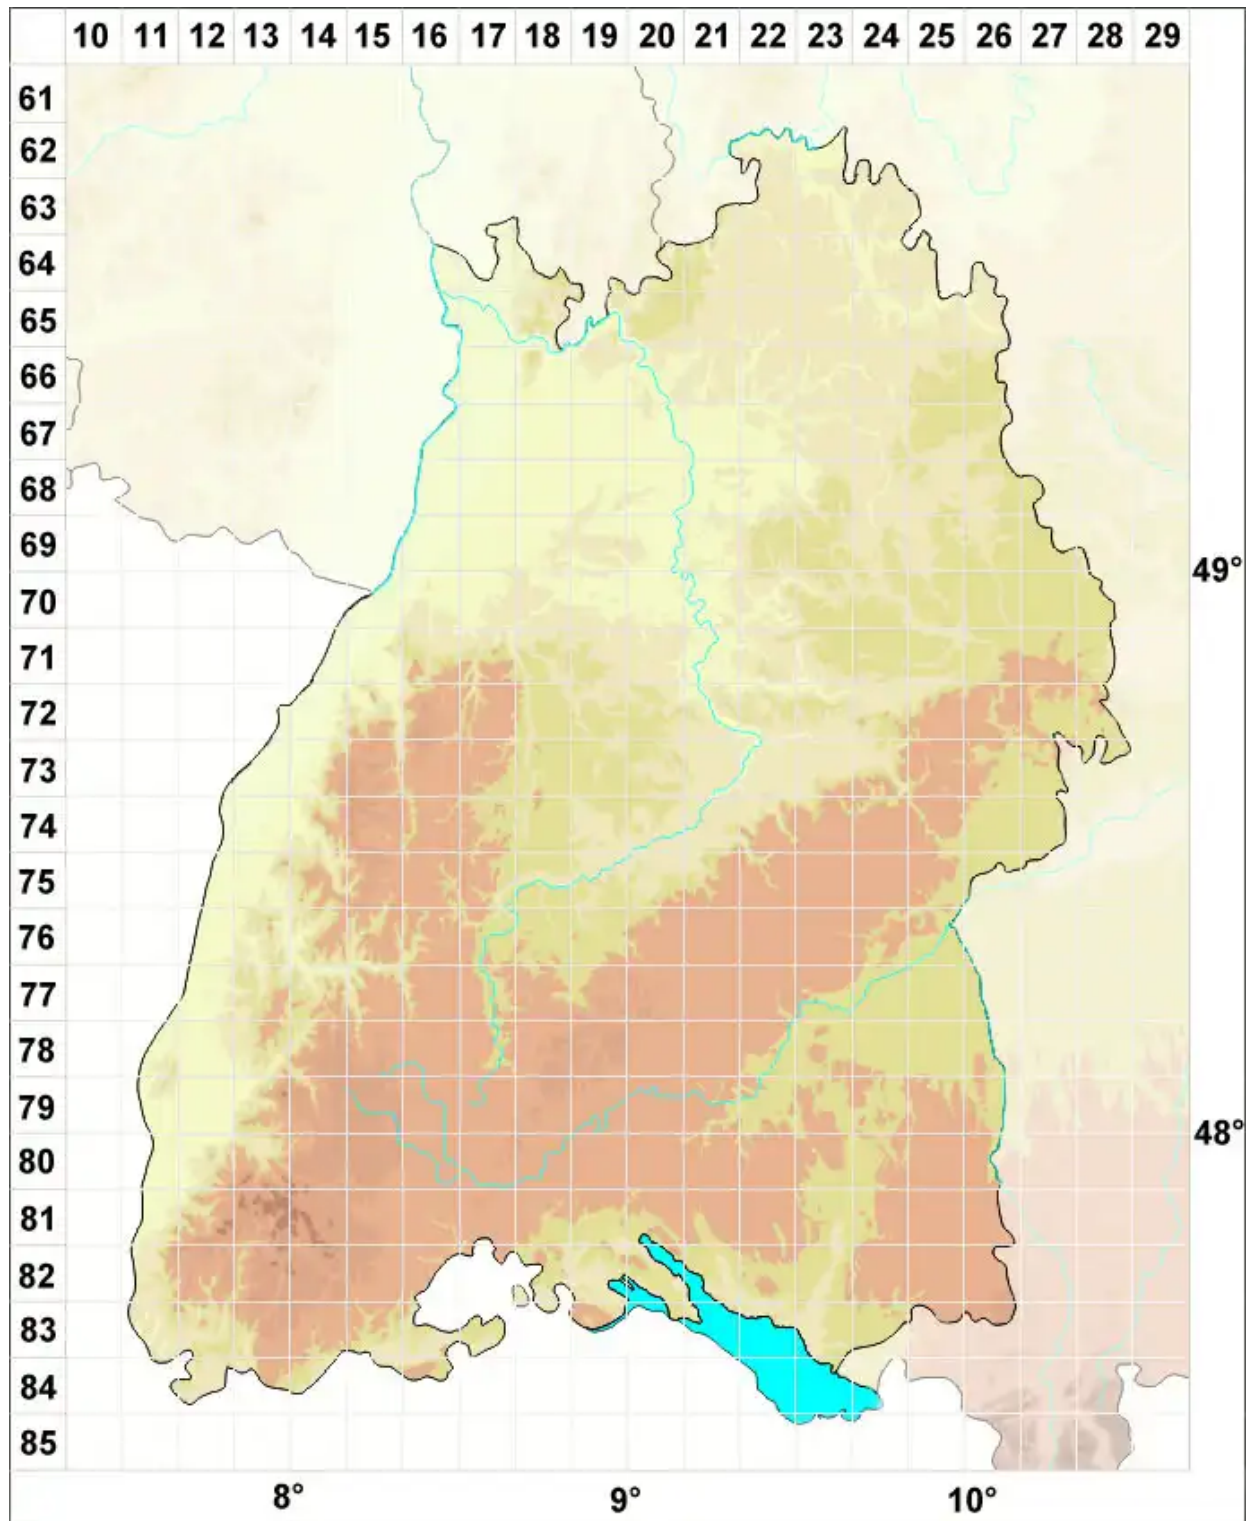

Caloplaca raesaenenii Bredkina

Räsänens Schönfleck

Legende:

- Symbole:**
- Ausgefülltes Symbol:
Zeitraum von 1980 bis heute (Aktuelle Angabe)
 - Leeres Symbol:
Zeitraum vor 1980 (Altangabe)
 - Quadrat: Herbarbeleg