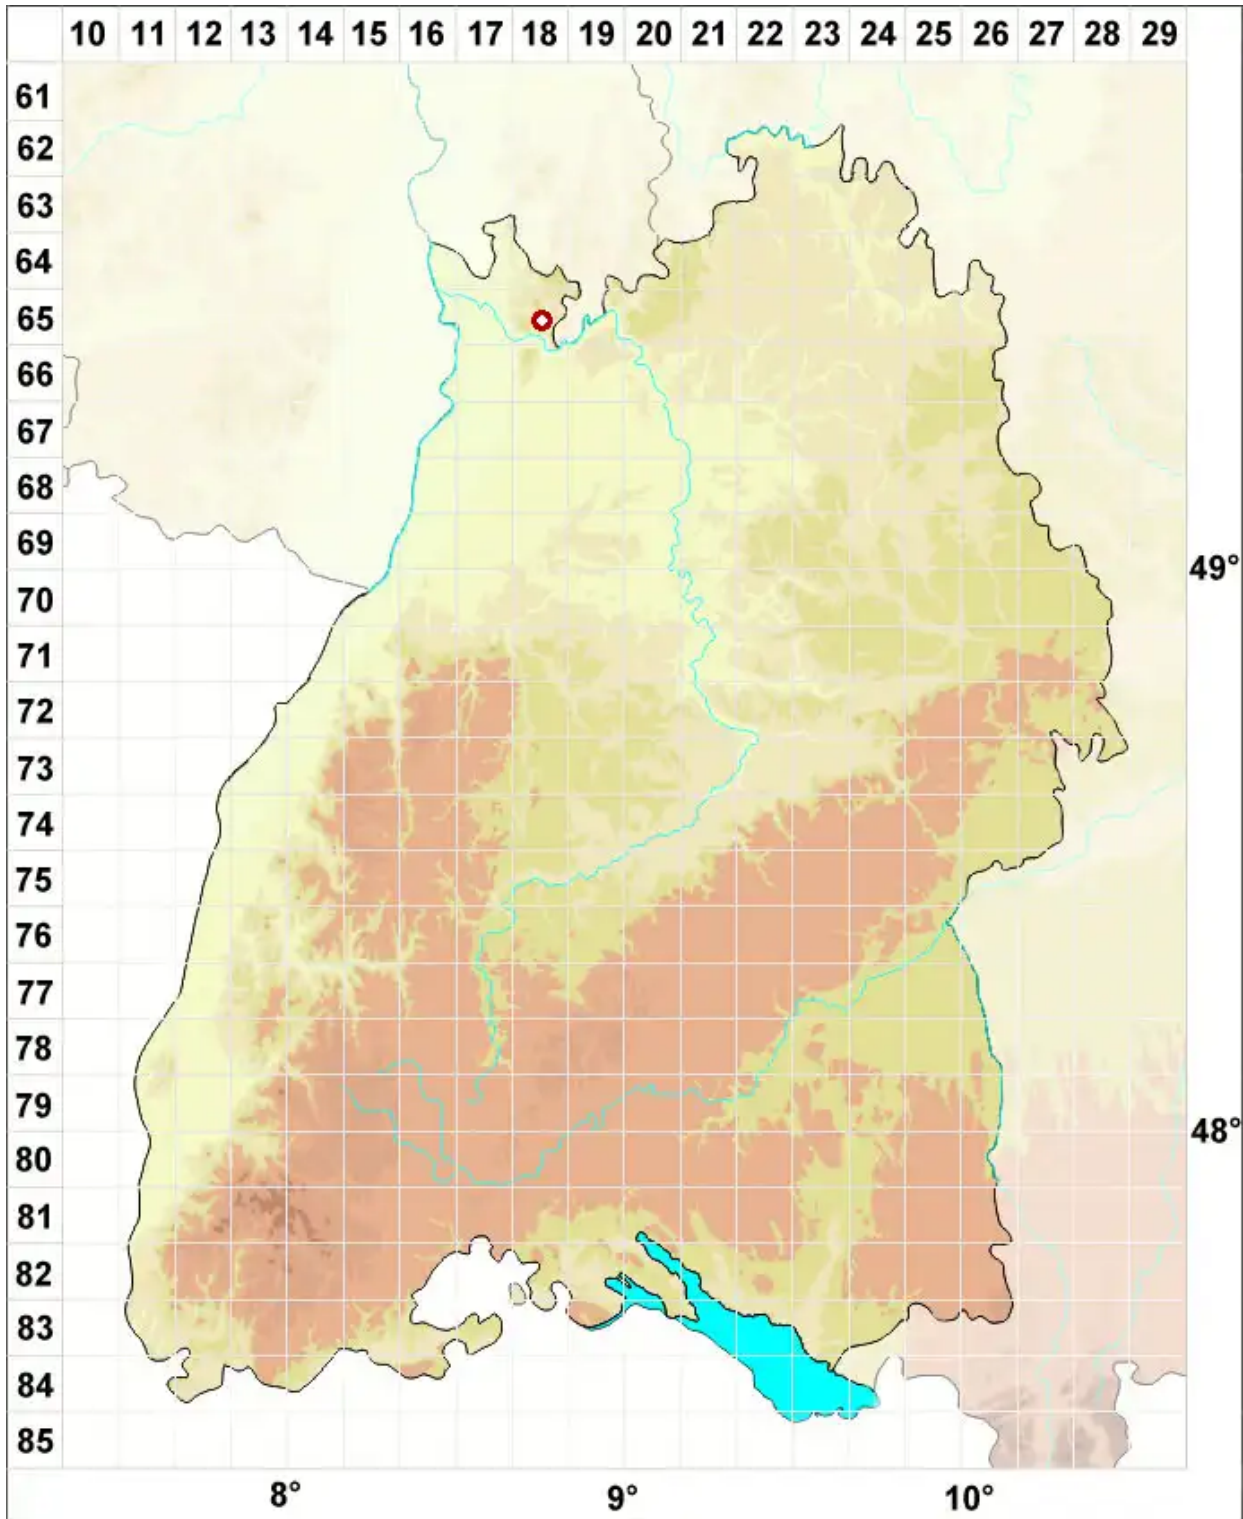

Caloplaca pusilla (A. Massal.) Zahlbr.

Kleiner Schönfleck

Legende:

- Symbole:**
- Ausgefülltes Symbol:
Zeitraum von 1980 bis heute (Aktuelle Angabe)
 - Leeres Symbol:
Zeitraum vor 1980 (Altangabe)
 - Quadrat: Herbarbeleg