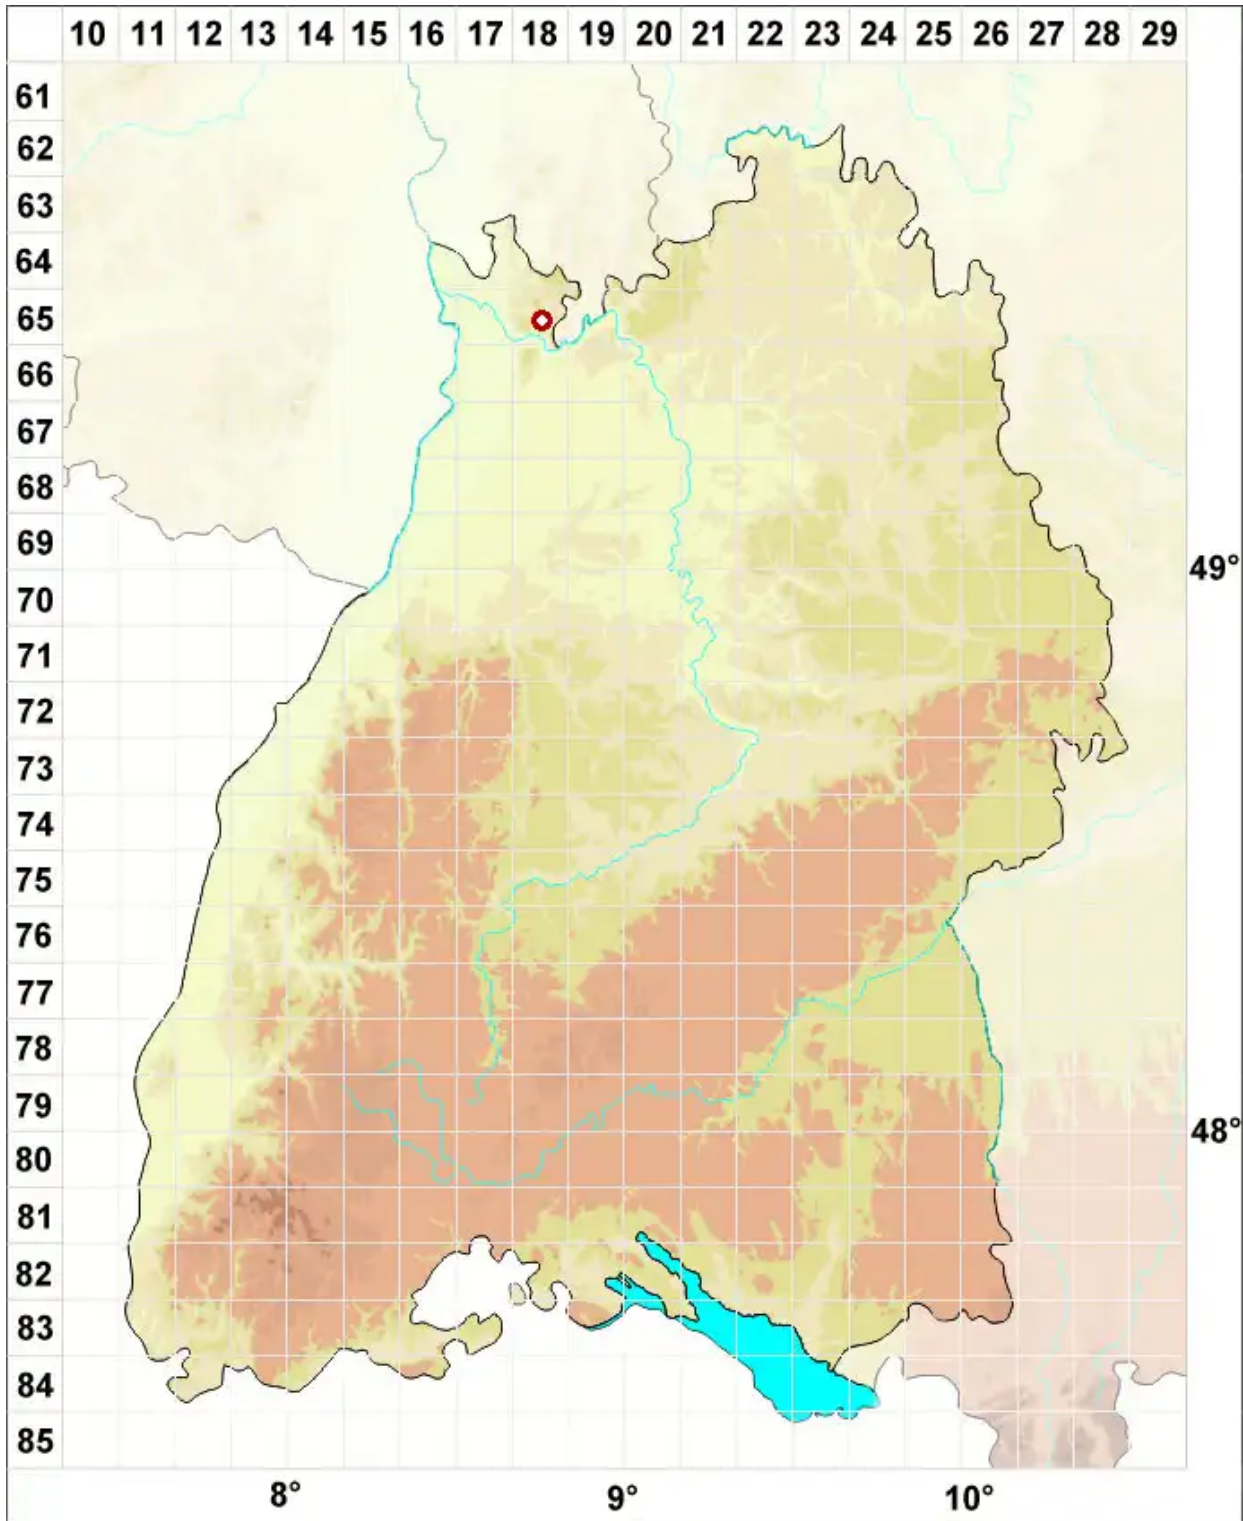

Caloplaca pusilla (A. Massal.) Zahlbr.

Kleiner Schönfleck

Legende:

Symbole:

Ausgefülltes Symbol:
Zeitraum von 1980 bis heute (Aktuelle Angabe)

Leeres Symbol:
Zeitraum vor 1980 (Altangabe)

Quadrat: Herbarbeleg