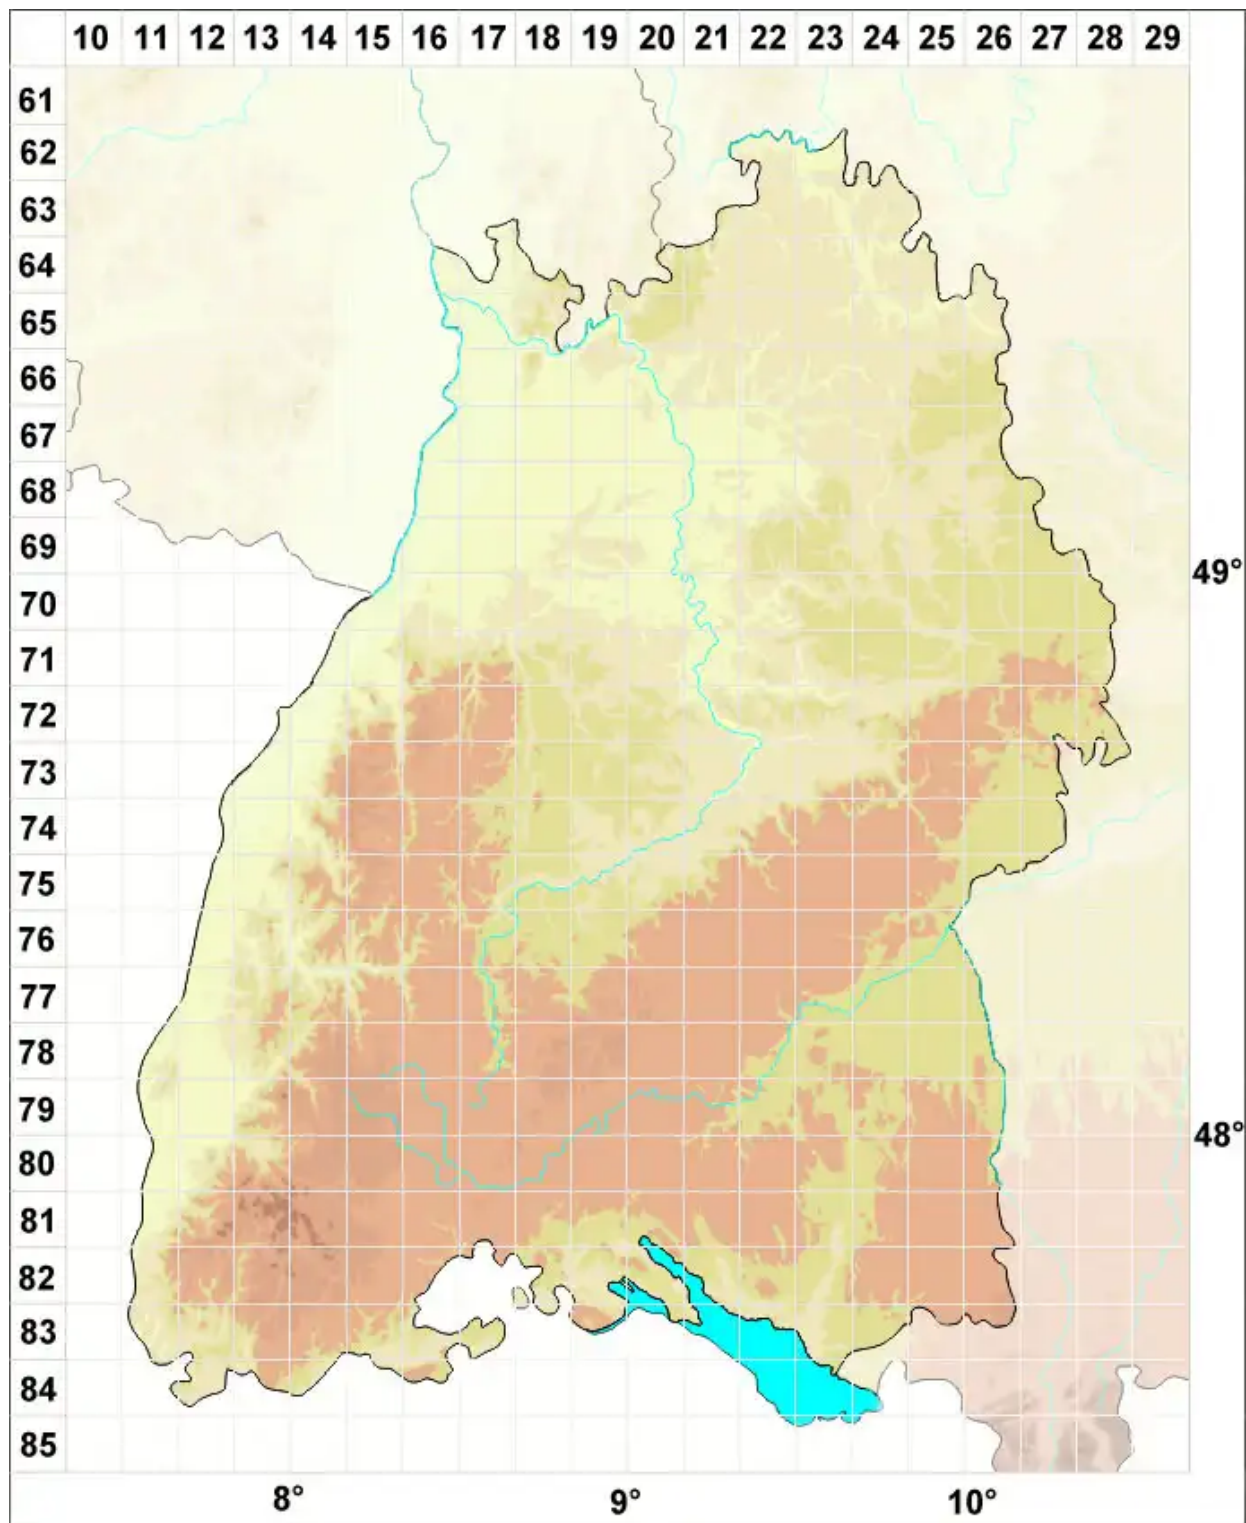

# Caloplaca pollinii (A. Massal.) Jatta

Pollinis Schönfleck

Legende:

**Symbole:**

Ausgefülltes Symbol:  
Zeitraum von 1980 bis heute (Aktuelle Angabe)

Leeres Symbol:  
Zeitraum vor 1980 (Altangabe)

Quadrat: Herbarbeleg