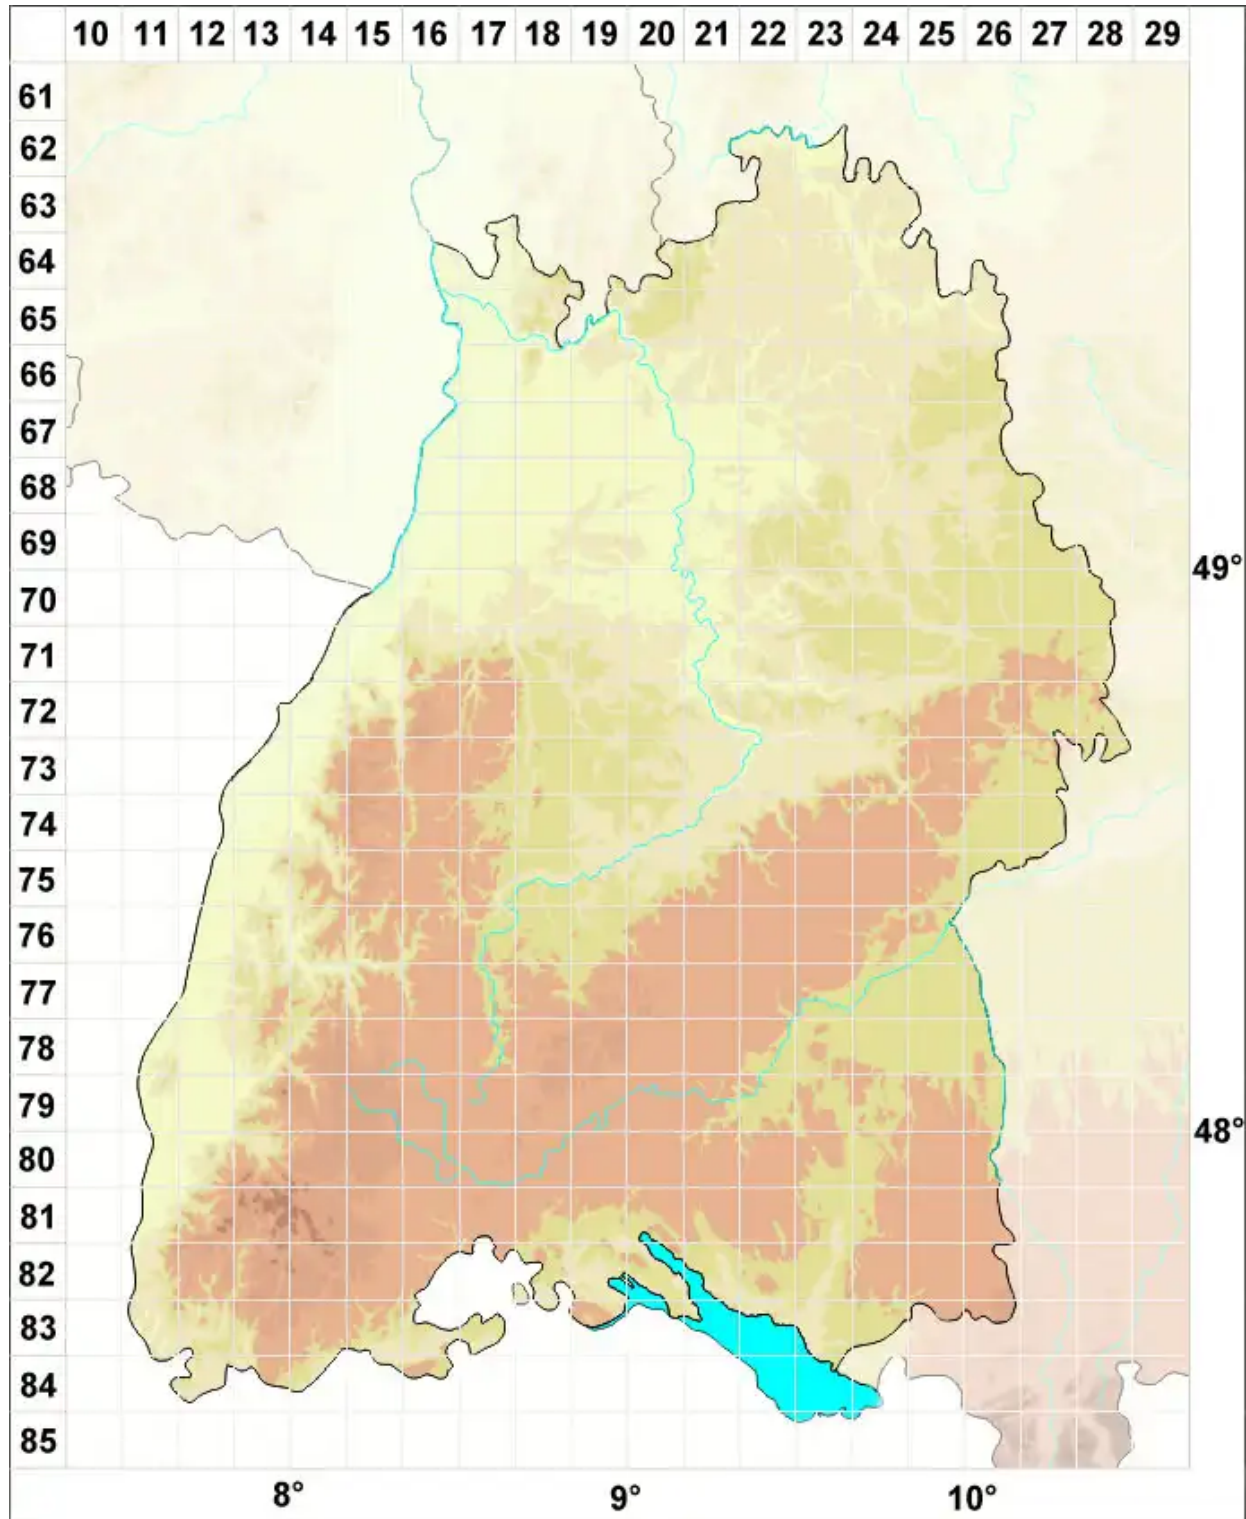

Caloplaca ochracea (Schaer.) Flagey

Ockergelber Schönfleck

Legende:

Symbole:

Ausgefülltes Symbol:
Zeitraum von 1980 bis heute (Aktuelle Angabe)

Leeres Symbol:
Zeitraum vor 1980 (Altangabe)

Quadrat: Herbarbeleg