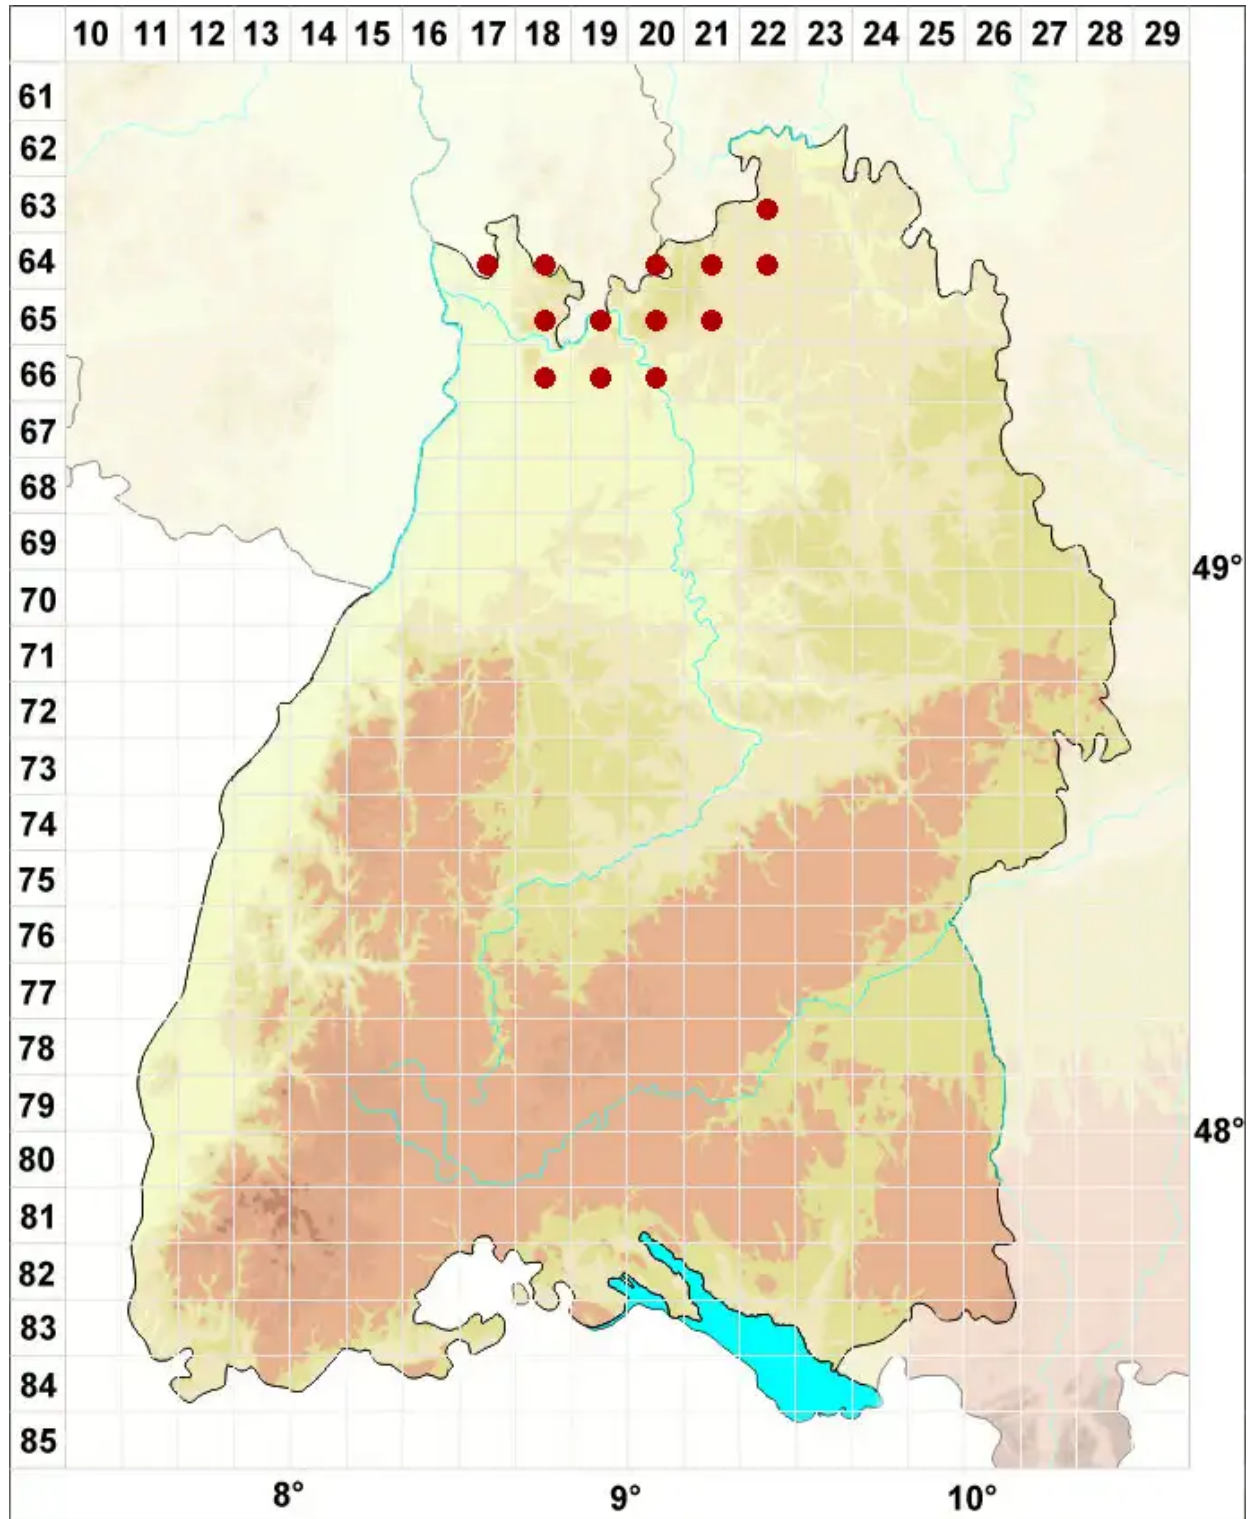

Caloplaca obscurella (J. Lahm ex Körb.) Th. Fr.

Krater-Schönfleck

Legende:

- Symbole:**
Ausgefülltes Symbol:
Zeitraum von 1980 bis heute (Aktuelle Angabe)
Leeres Symbol:
Zeitraum vor 1980 (Altangabe)
Quadrat: Herbarbeleg