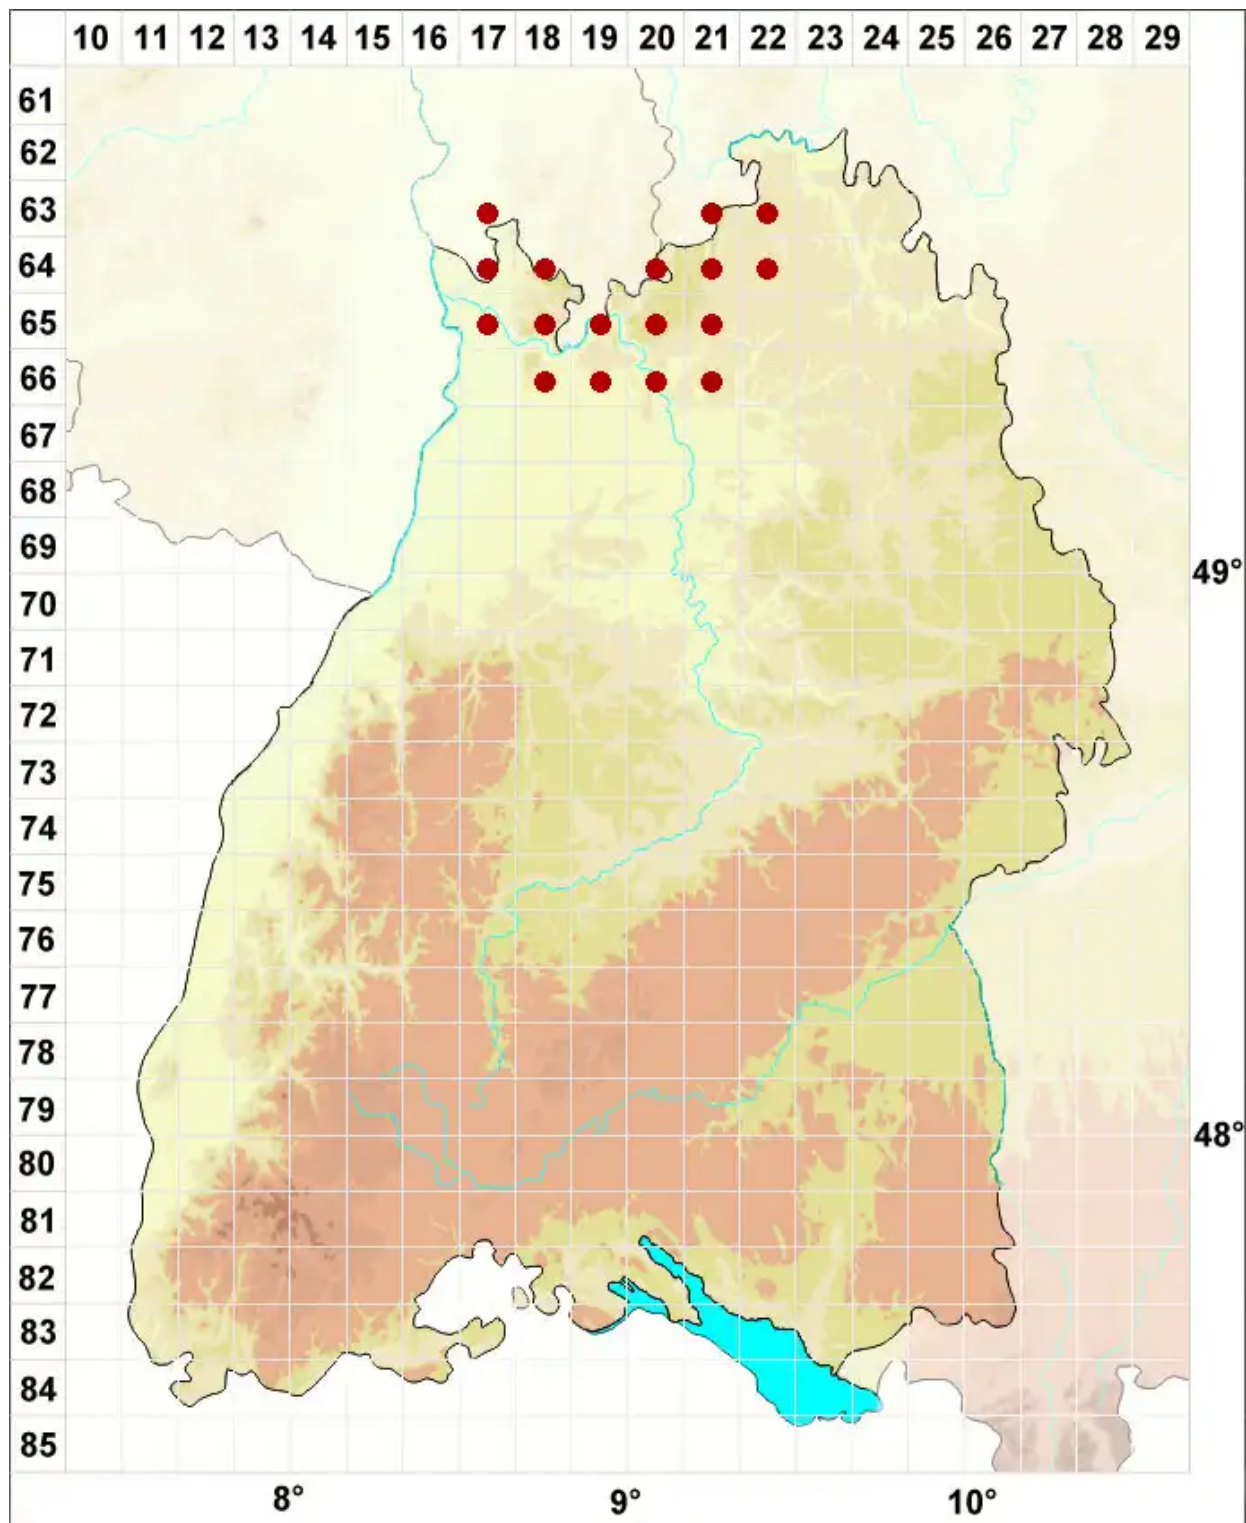

Caloplaca oasis (A. Massal.) Szatala

Beton-Schönfleck

Legende:

- Symbole:**
Ausgefülltes Symbol:
Zeitraum von 1980 bis heute (Aktuelle Angabe)
Leeres Symbol:
Zeitraum vor 1980 (Altangabe)
Quadrat: Herbarbeleg