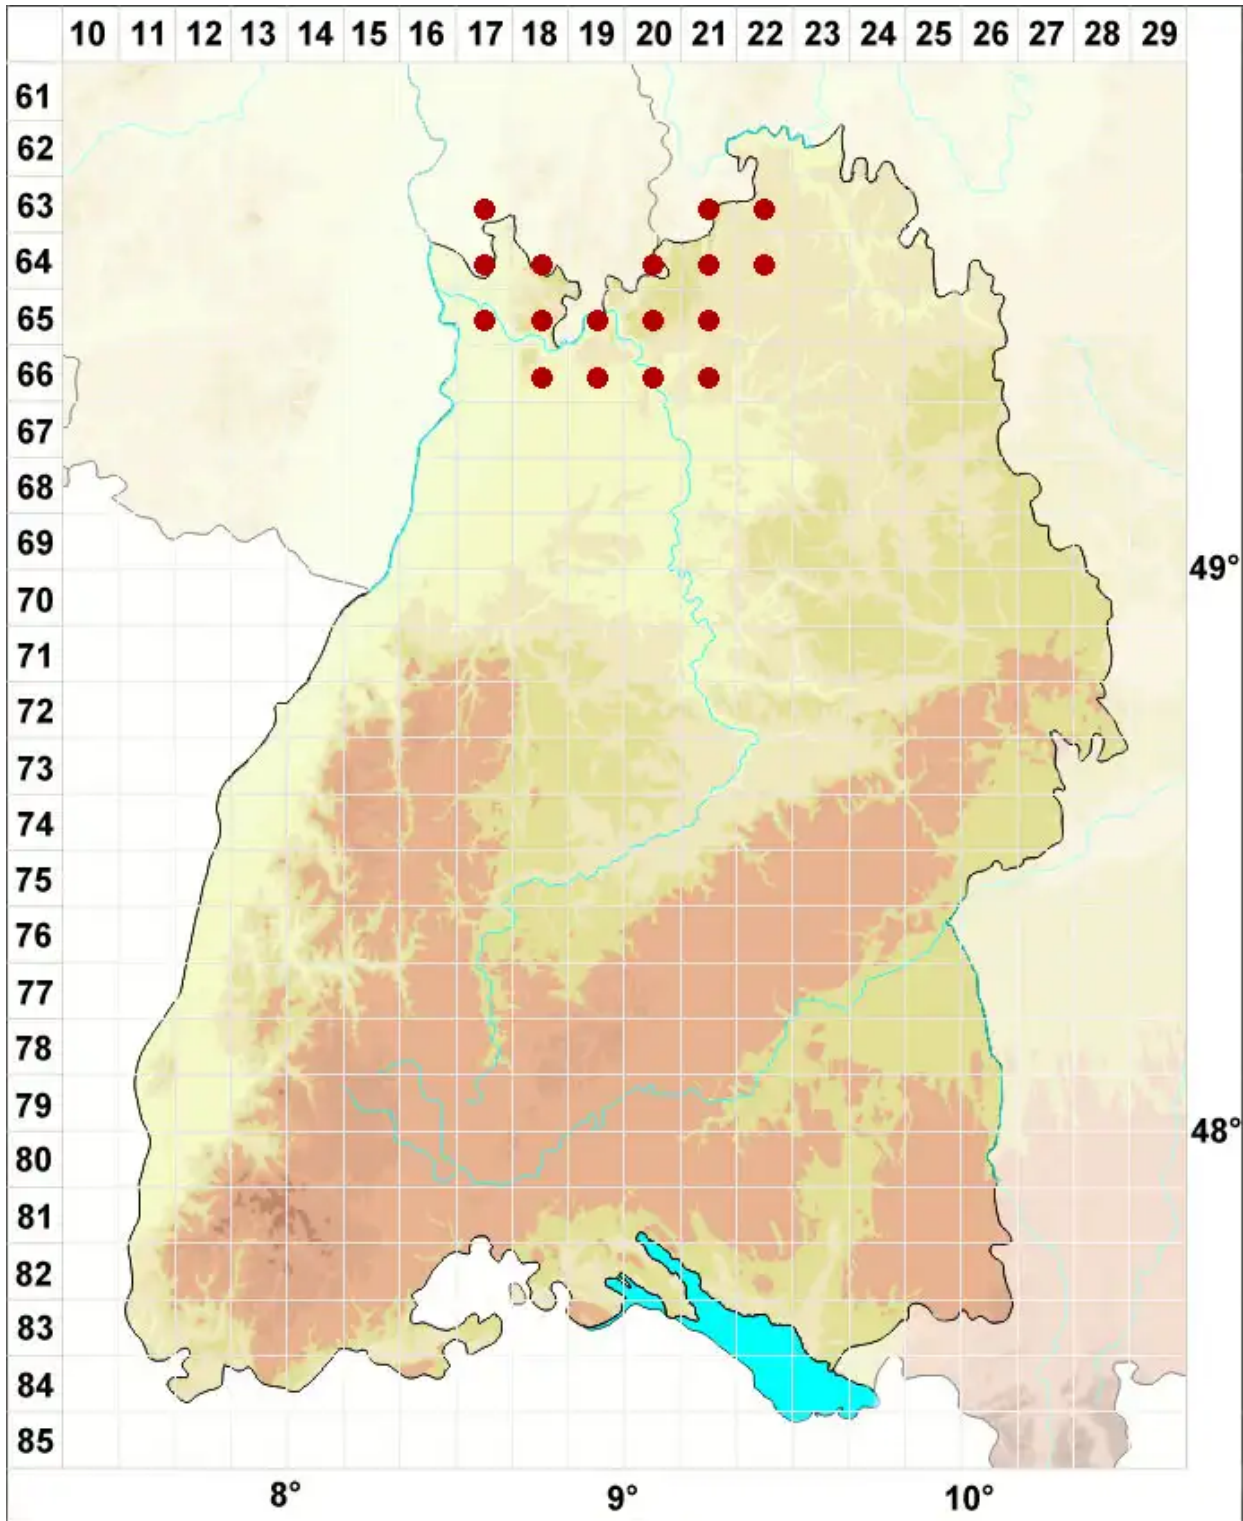

# Caloplaca oasis (A. Massal.) Szatala

Beton-Schönfleck

Legende:

**Symbole:**  
Ausgefülltes Symbol:  
Zeitraum von 1980 bis heute (Aktuelle Angabe)  
Leeres Symbol:  
Zeitraum vor 1980 (Altangabe)  
Quadrat: Herbarbeleg