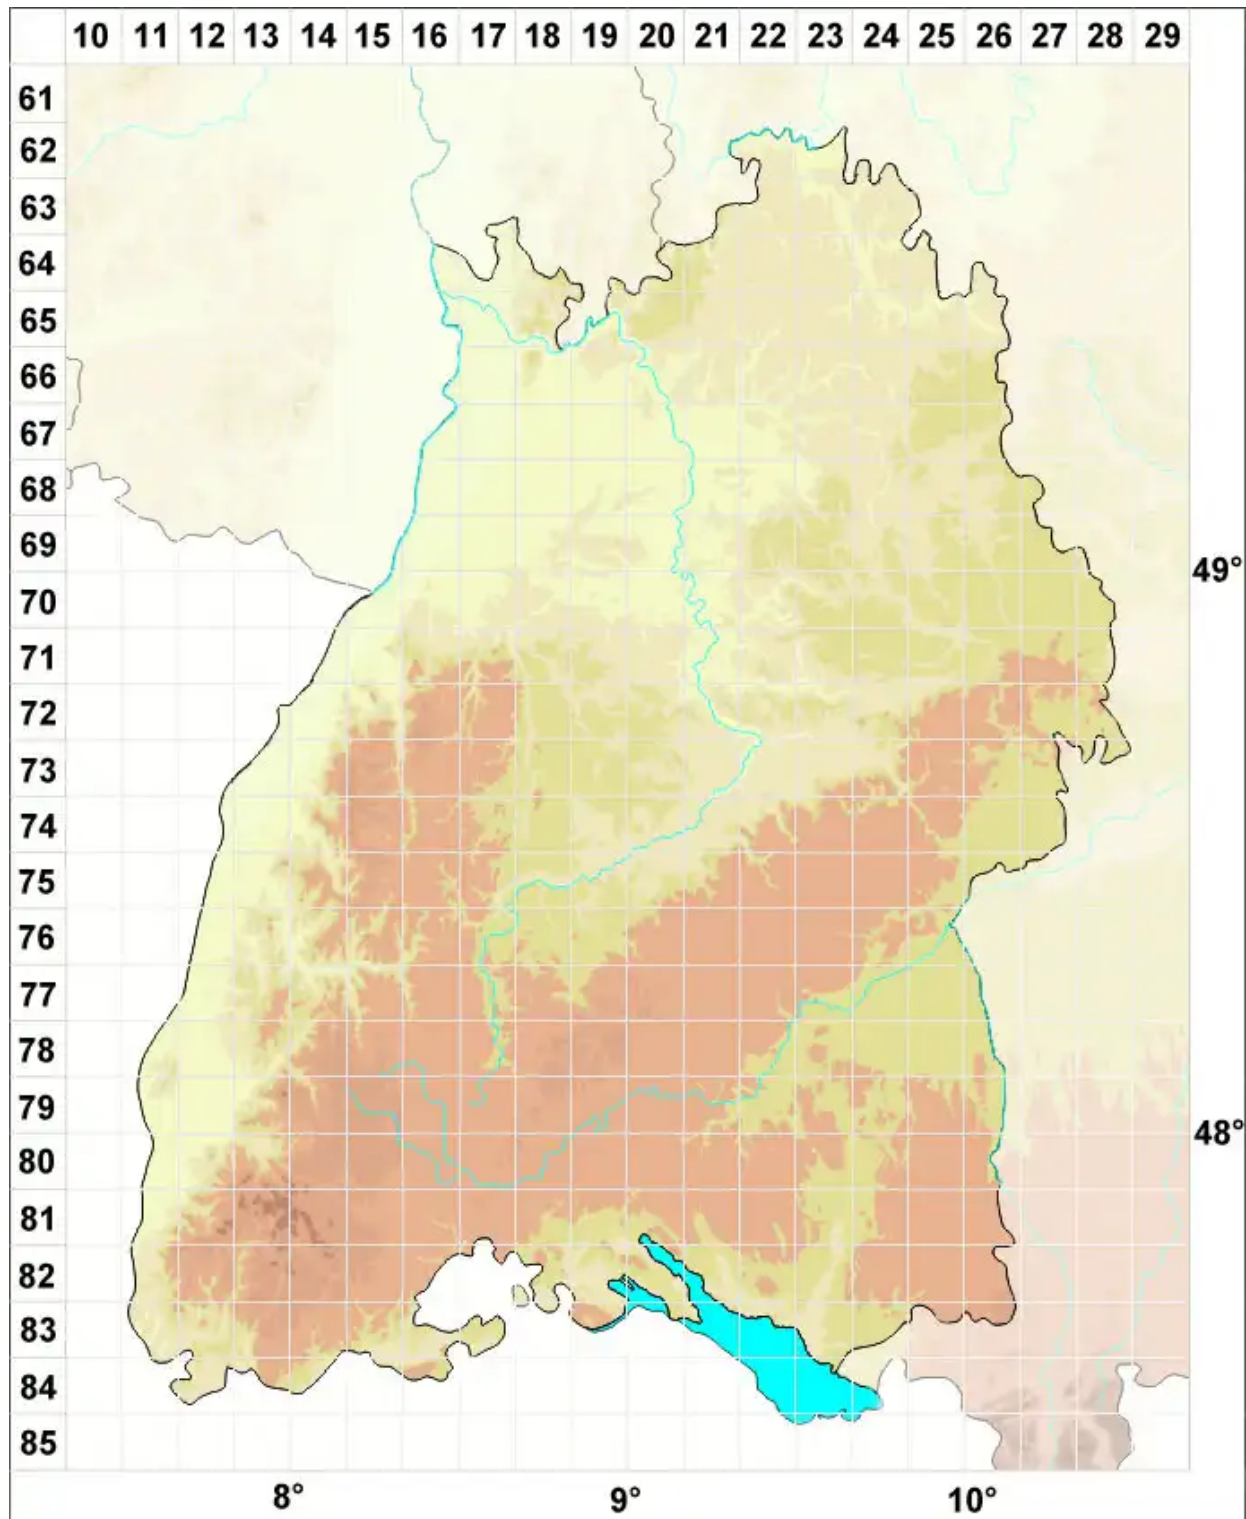

Caloplaca nubigena (Kremp.) Dalla Torre & Sarnth.

Hochgebirgs-Schönfleck

Legende:

Symbole:

Ausgefülltes Symbol:
Zeitraum von 1980 bis heute (Aktuelle Angabe)

Leeres Symbol:
Zeitraum vor 1980 (Altangabe)

Quadrat: Herbarbeleg