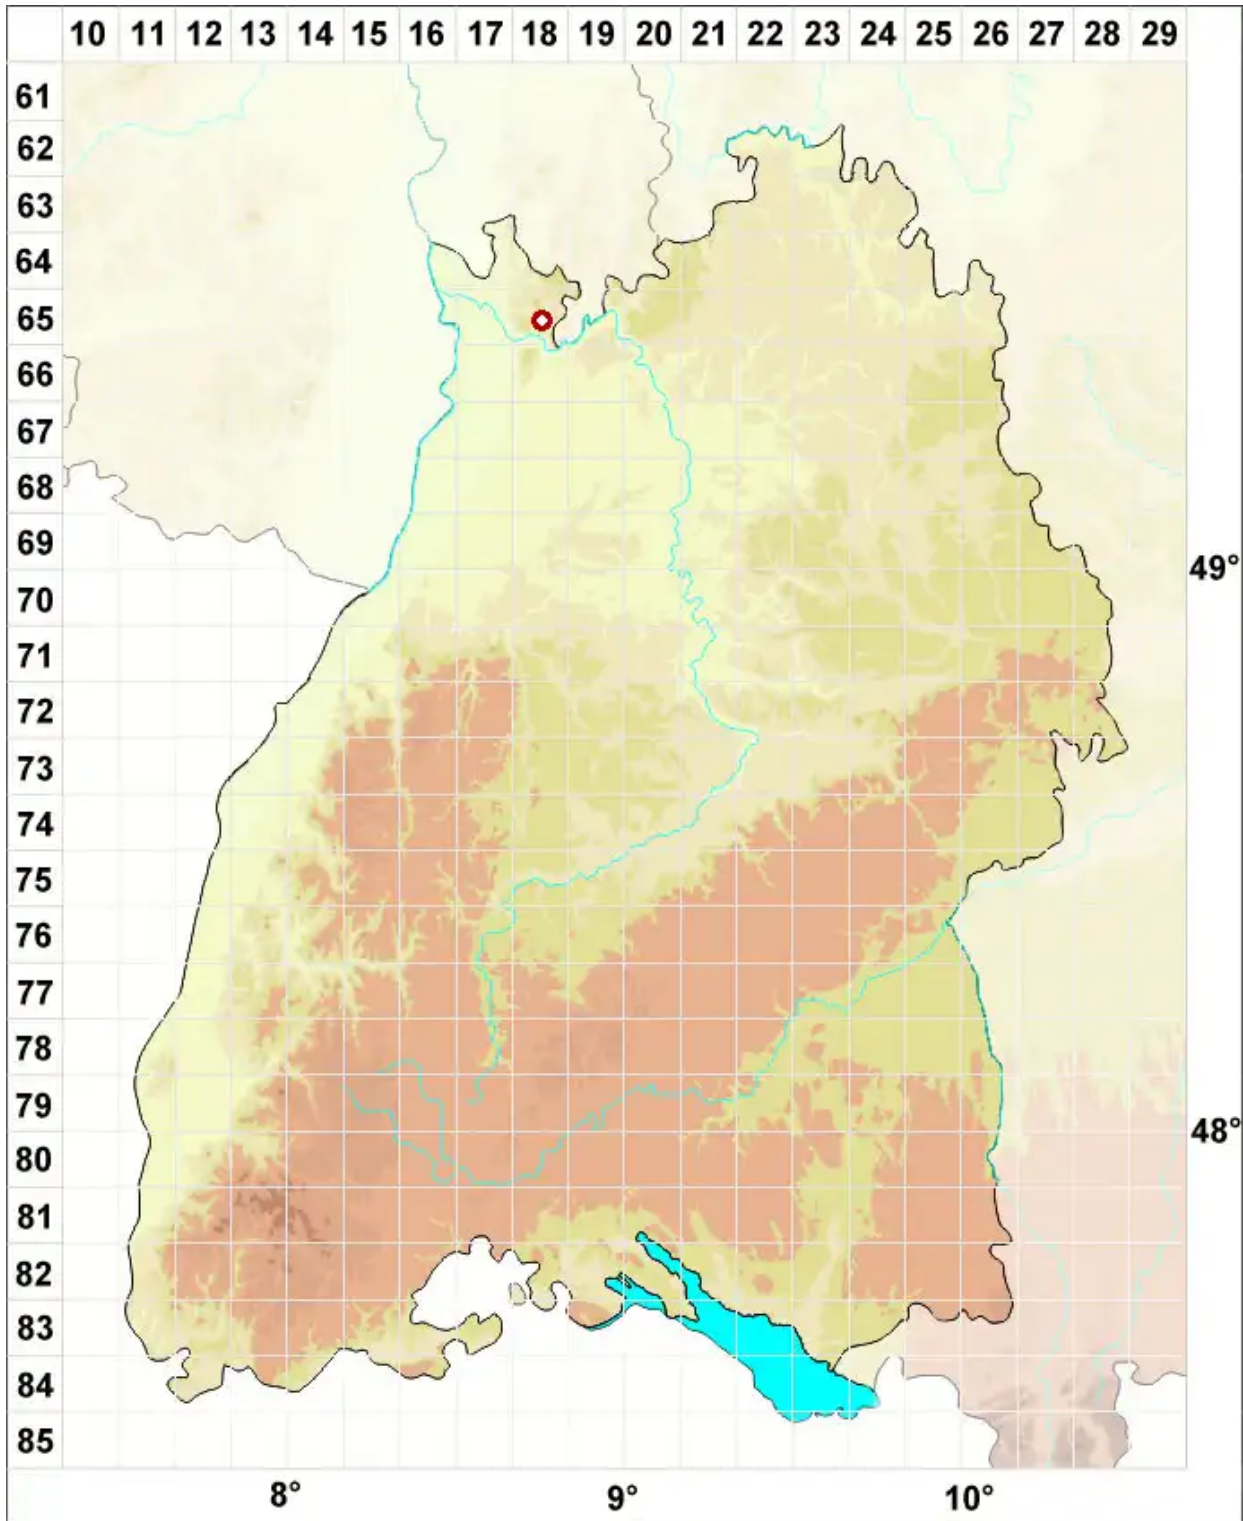

# Caloplaca luteoalba (Turner) Th. Fr.

Weißgelber Schönfleck

Legende:

**Symbole:**  
Ausgefülltes Symbol:  
Zeitraum von 1980 bis heute (Aktuelle Angabe)  
Leeres Symbol:  
Zeitraum vor 1980 (Altangabe)  
Quadrat: Herbarbeleg