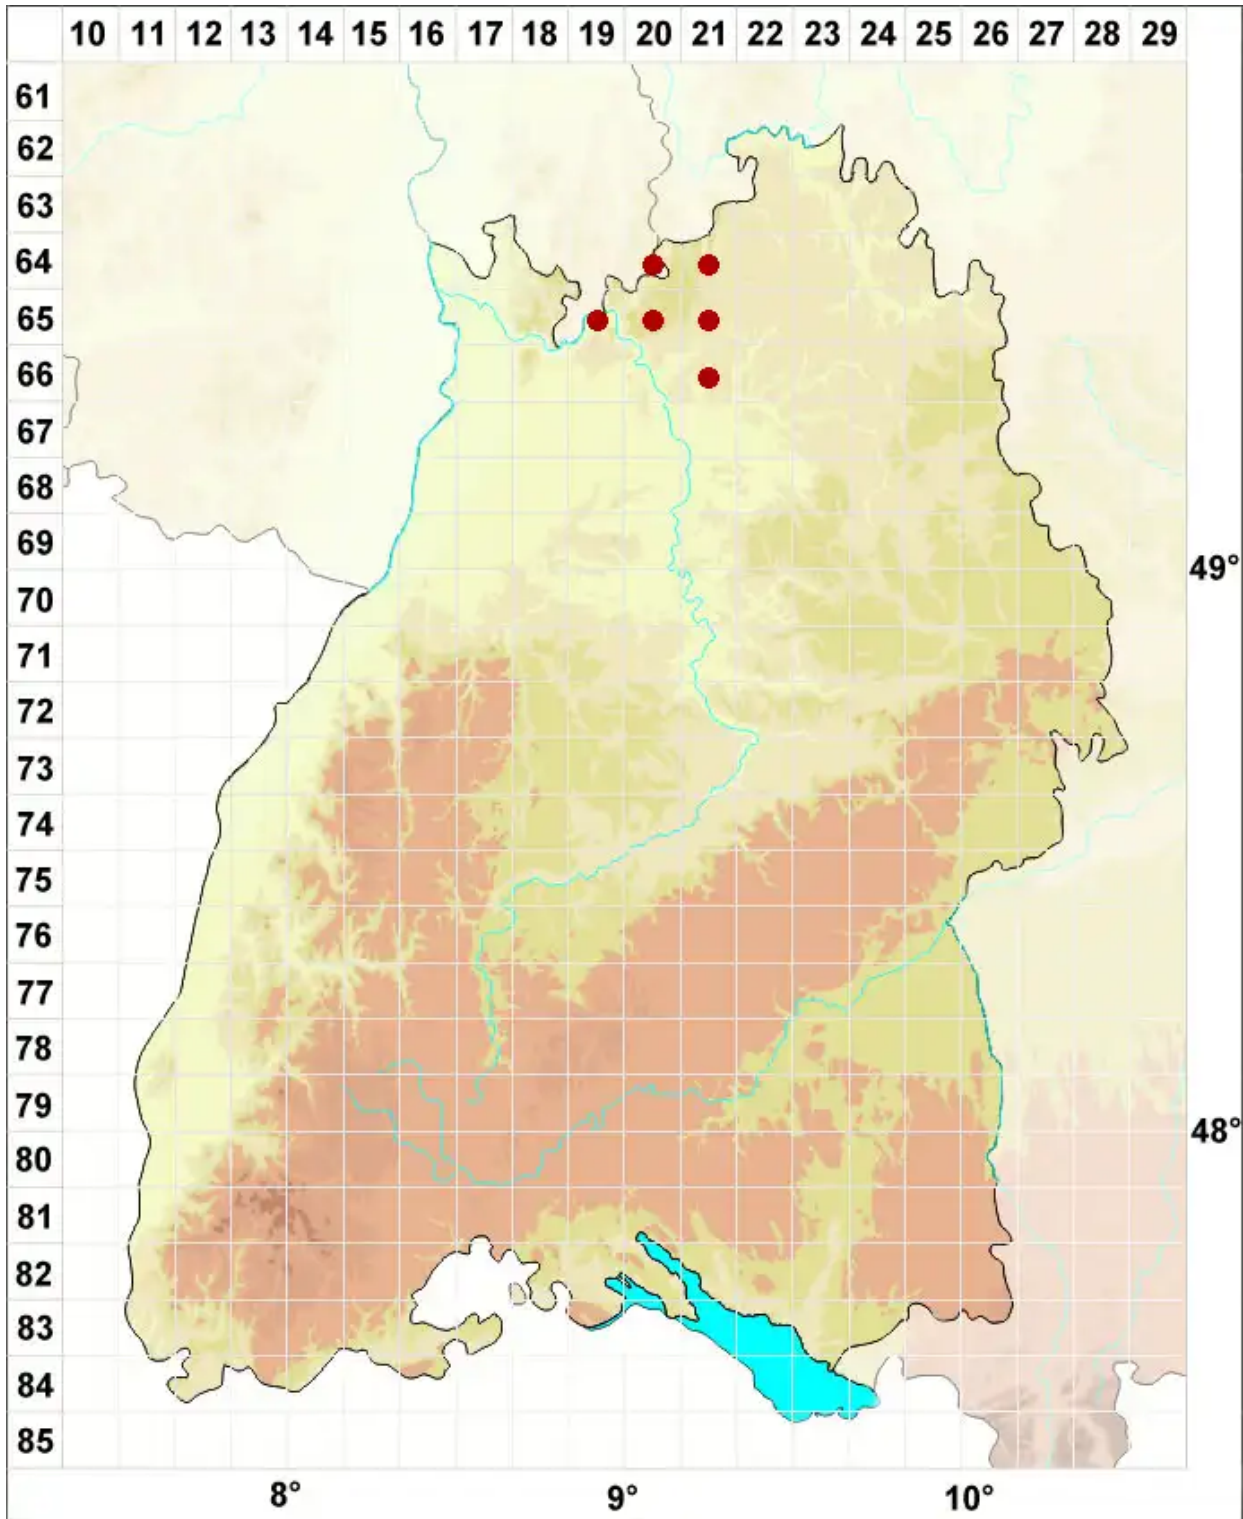

Caloplaca lucifuga G. Thor

Lichtscheuer Schönfleck

Legende:

- Symbole:**
Ausgefülltes Symbol:
Zeitraum von 1980 bis heute (Aktuelle Angabe)
Leeres Symbol:
Zeitraum vor 1980 (Altangabe)
Quadrat: Herbarbeleg