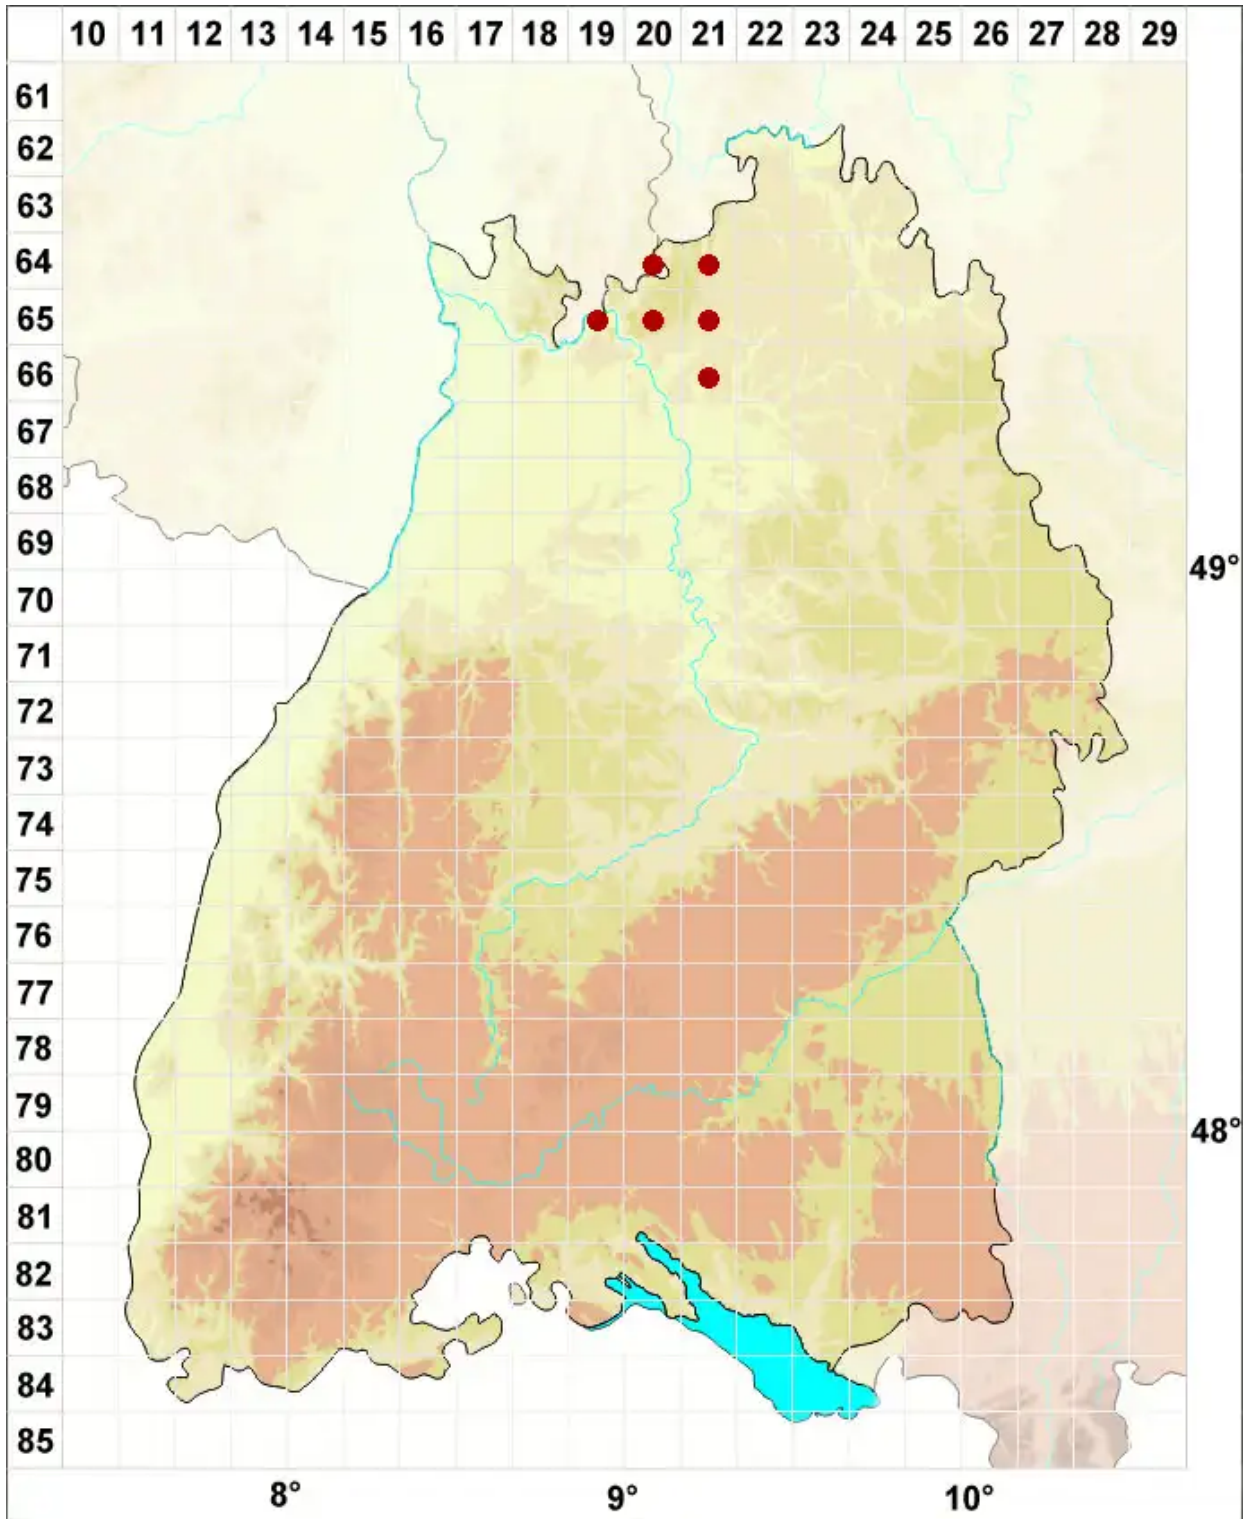

Caloplaca lucifuga G. Thor

Lichtscheuer Schönfleck

Legende:

- Symbole:**
- Ausgefülltes Symbol:
Zeitraum von 1980 bis heute (Aktuelle Angabe)
 - Leeres Symbol:
Zeitraum vor 1980 (Altangabe)
 - Quadrat: Herbarbeleg