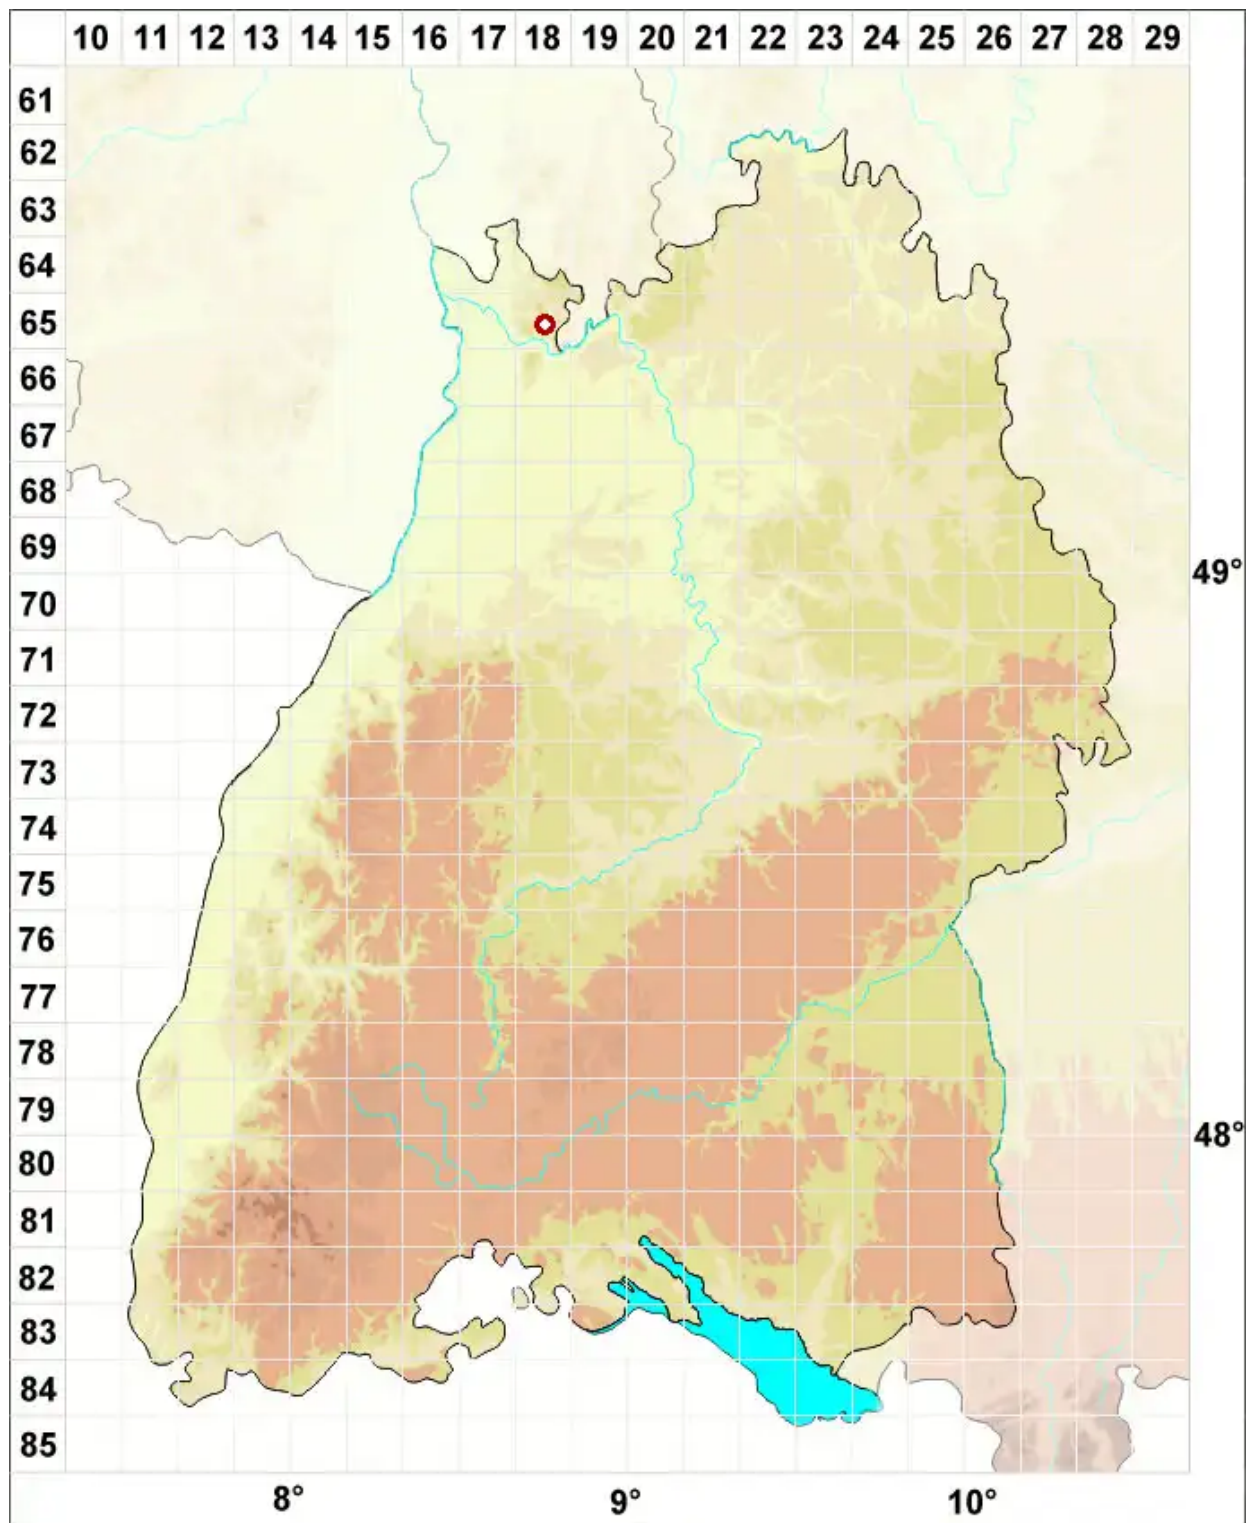

Caloplaca lobulata (Flörke) Hellb.

Gelappter Schönfleck

Legende:

Symbole:

Ausgefülltes Symbol:
Zeitraum von 1980 bis heute (Aktuelle Angabe)

Leeres Symbol:
Zeitraum vor 1980 (Altangabe)

Quadrat: Herbarbeleg