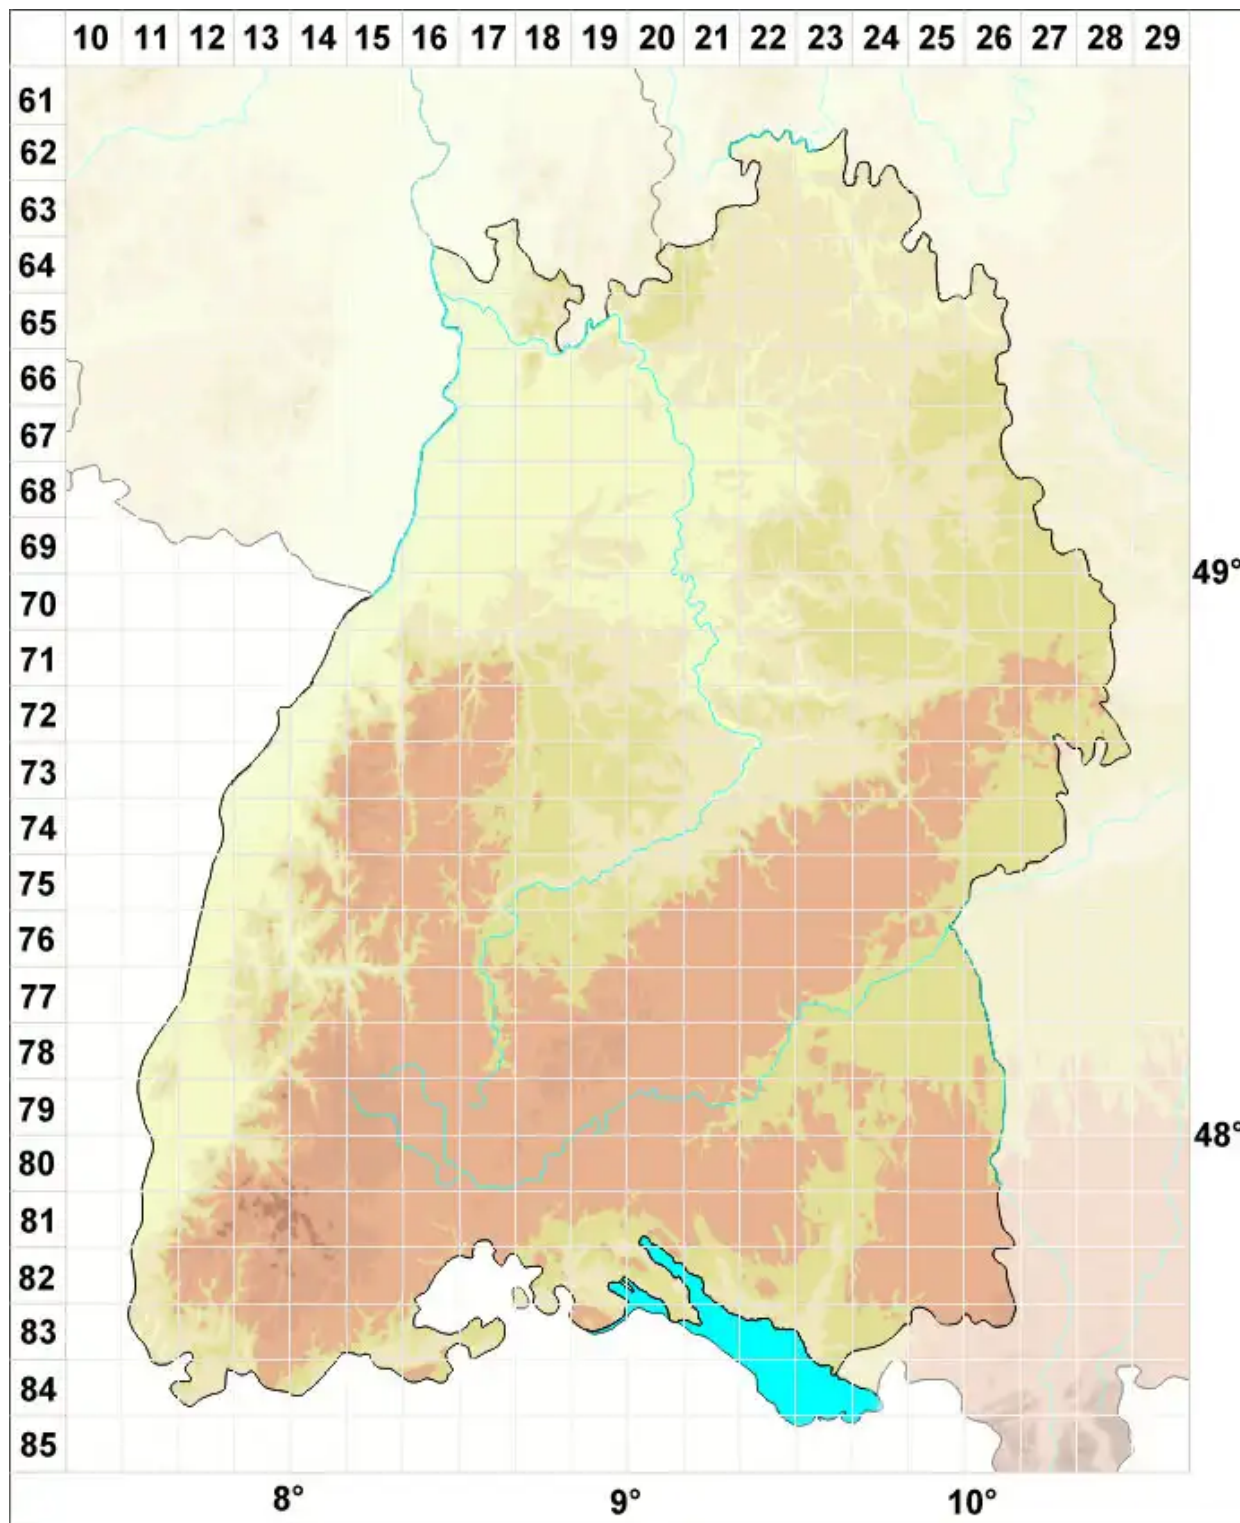

Caloplaca limonia Nimis & Poelt

Limonen-Schönfleck

Legende:

Symbole:

Ausgefülltes Symbol:
Zeitraum von 1980 bis heute (Aktuelle Angabe)

Leeres Symbol:
Zeitraum vor 1980 (Altangabe)

Quadrat: Herbarbeleg