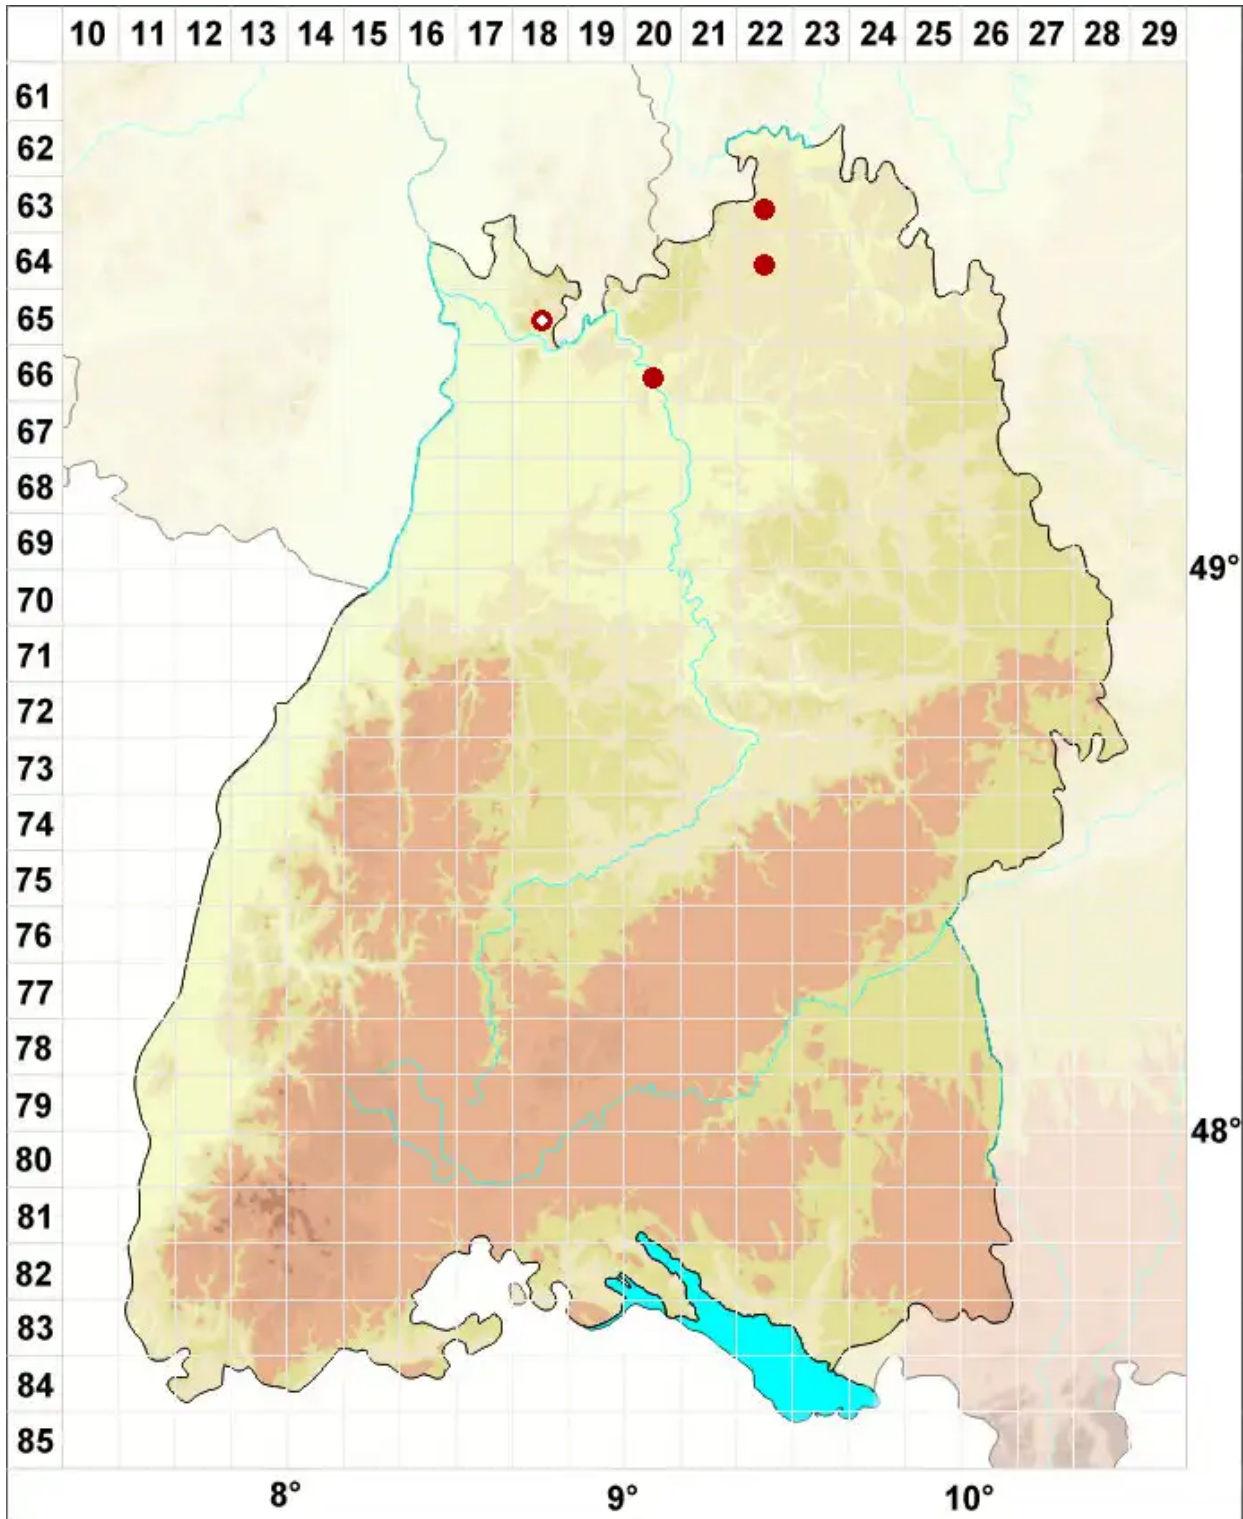

Caloplaca lactea (A. Massal.) Zahlbr.

Milch-Schönfleck

Legende:

Symbole:
Ausgefülltes Symbol:
Zeitraum von 1980 bis heute (Aktuelle Angabe)
Leeres Symbol:
Zeitraum vor 1980 (Altangabe)
Quadrat: Herbarbeleg