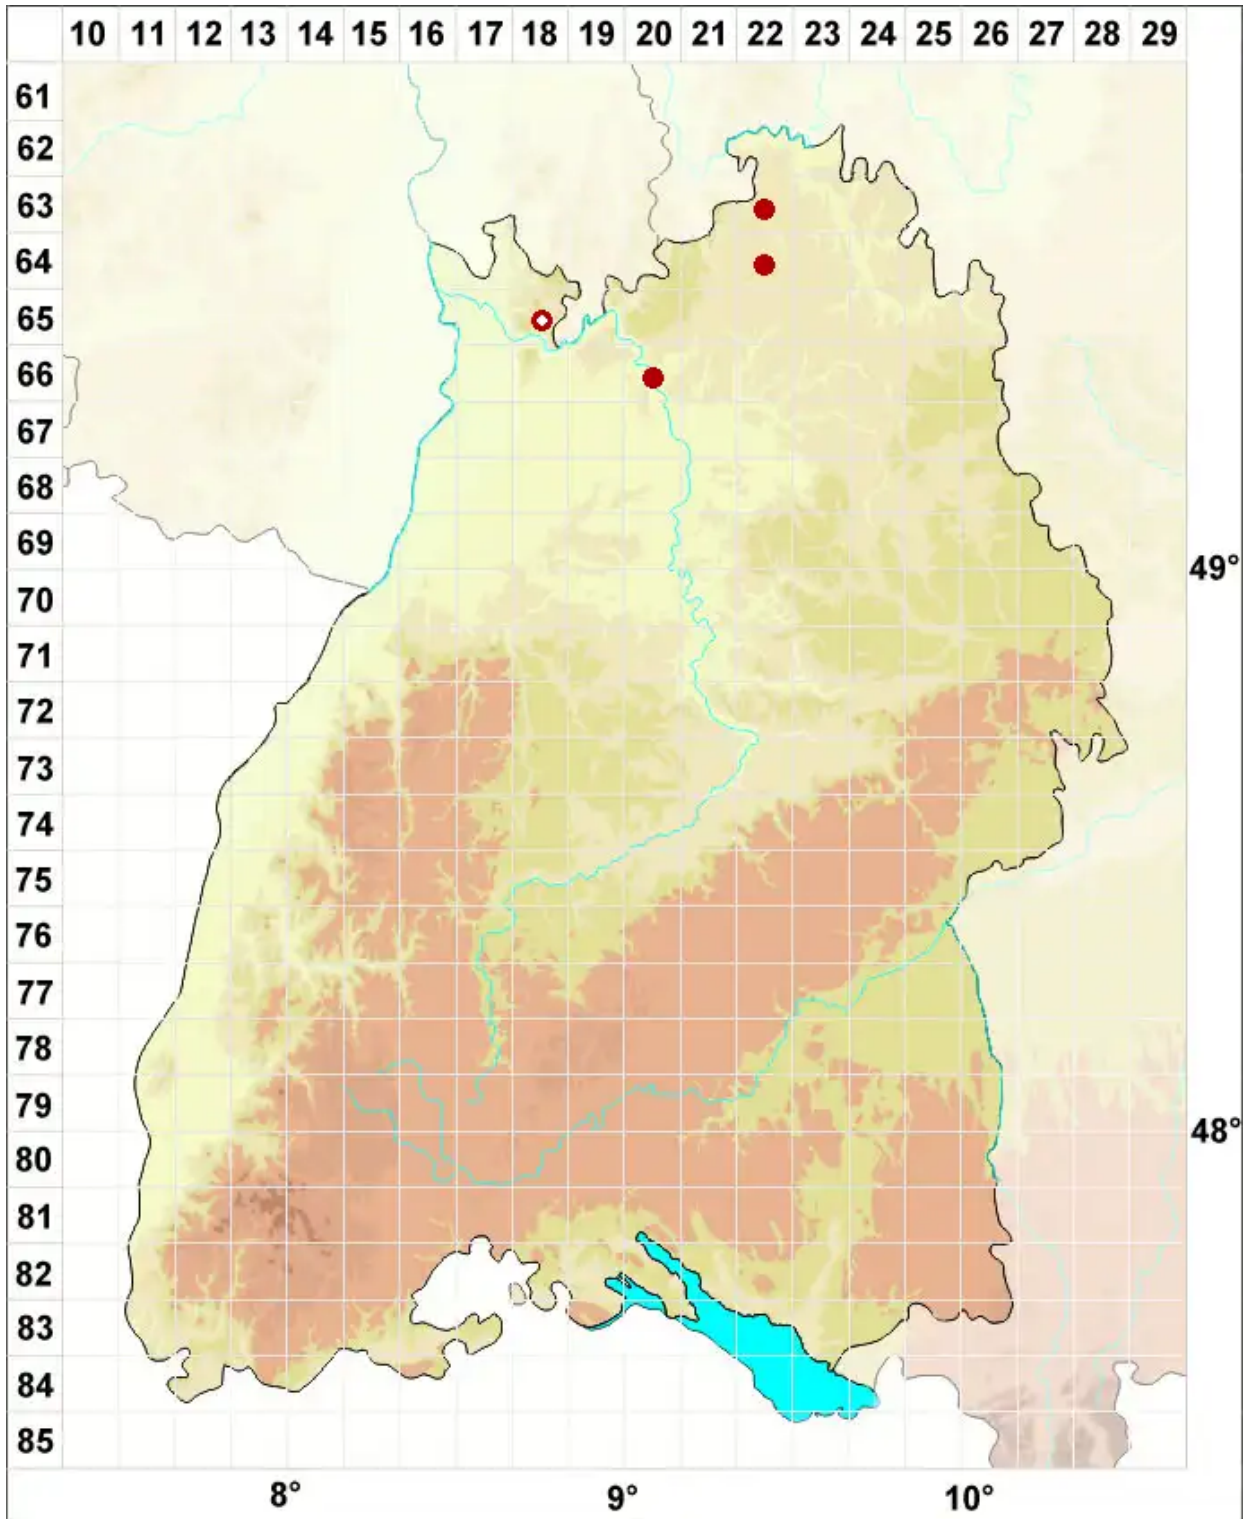

Caloplaca lactea (A. Massal.) Zahlbr.

Milch-Schönfleck

Legende:

- Symbole:**
- Ausgefülltes Symbol:
Zeitraum von 1980 bis heute (Aktuelle Angabe)
 - Leeres Symbol:
Zeitraum vor 1980 (Altangabe)
 - Quadrat: Herbarbeleg