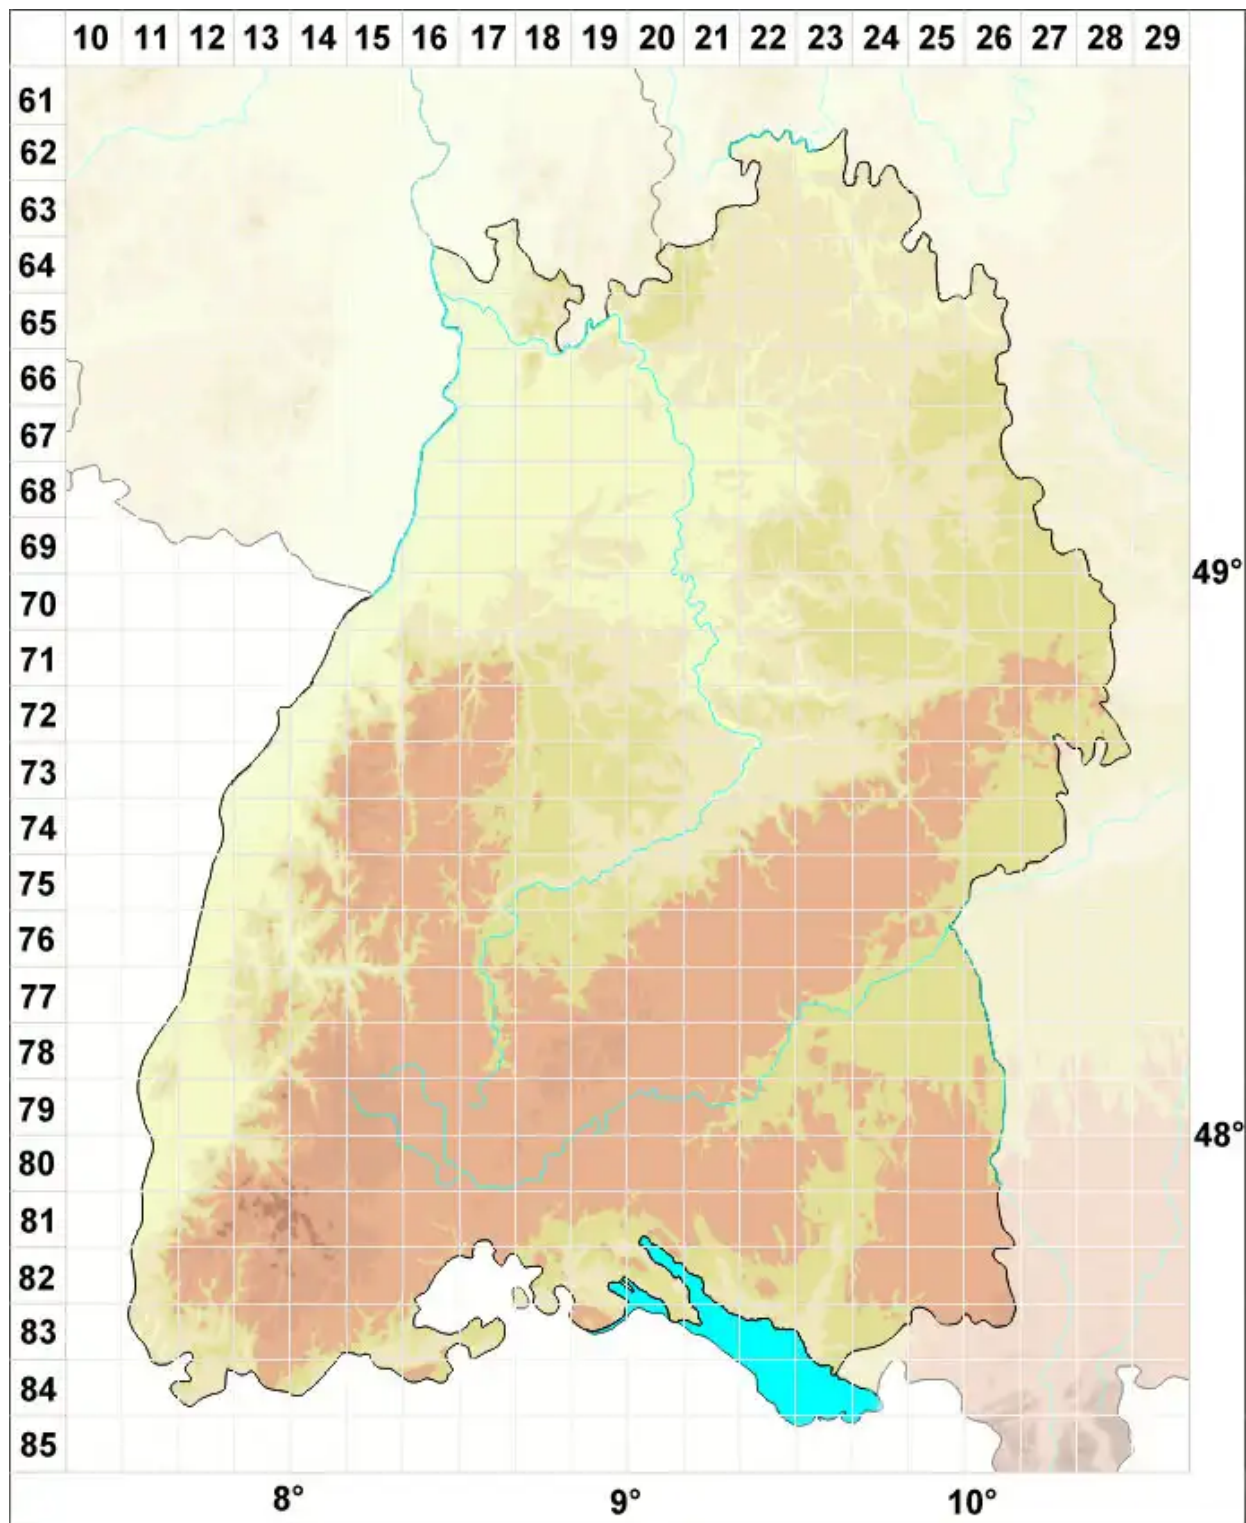

Caloplaca isidiigera V■zda

Stiftchen-Schönfleck

Legende:

Symbole:

Ausgefülltes Symbol:
Zeitraum von 1980 bis heute (Aktuelle Angabe)

Leeres Symbol:
Zeitraum vor 1980 (Altangabe)

Quadrat: Herbarbeleg