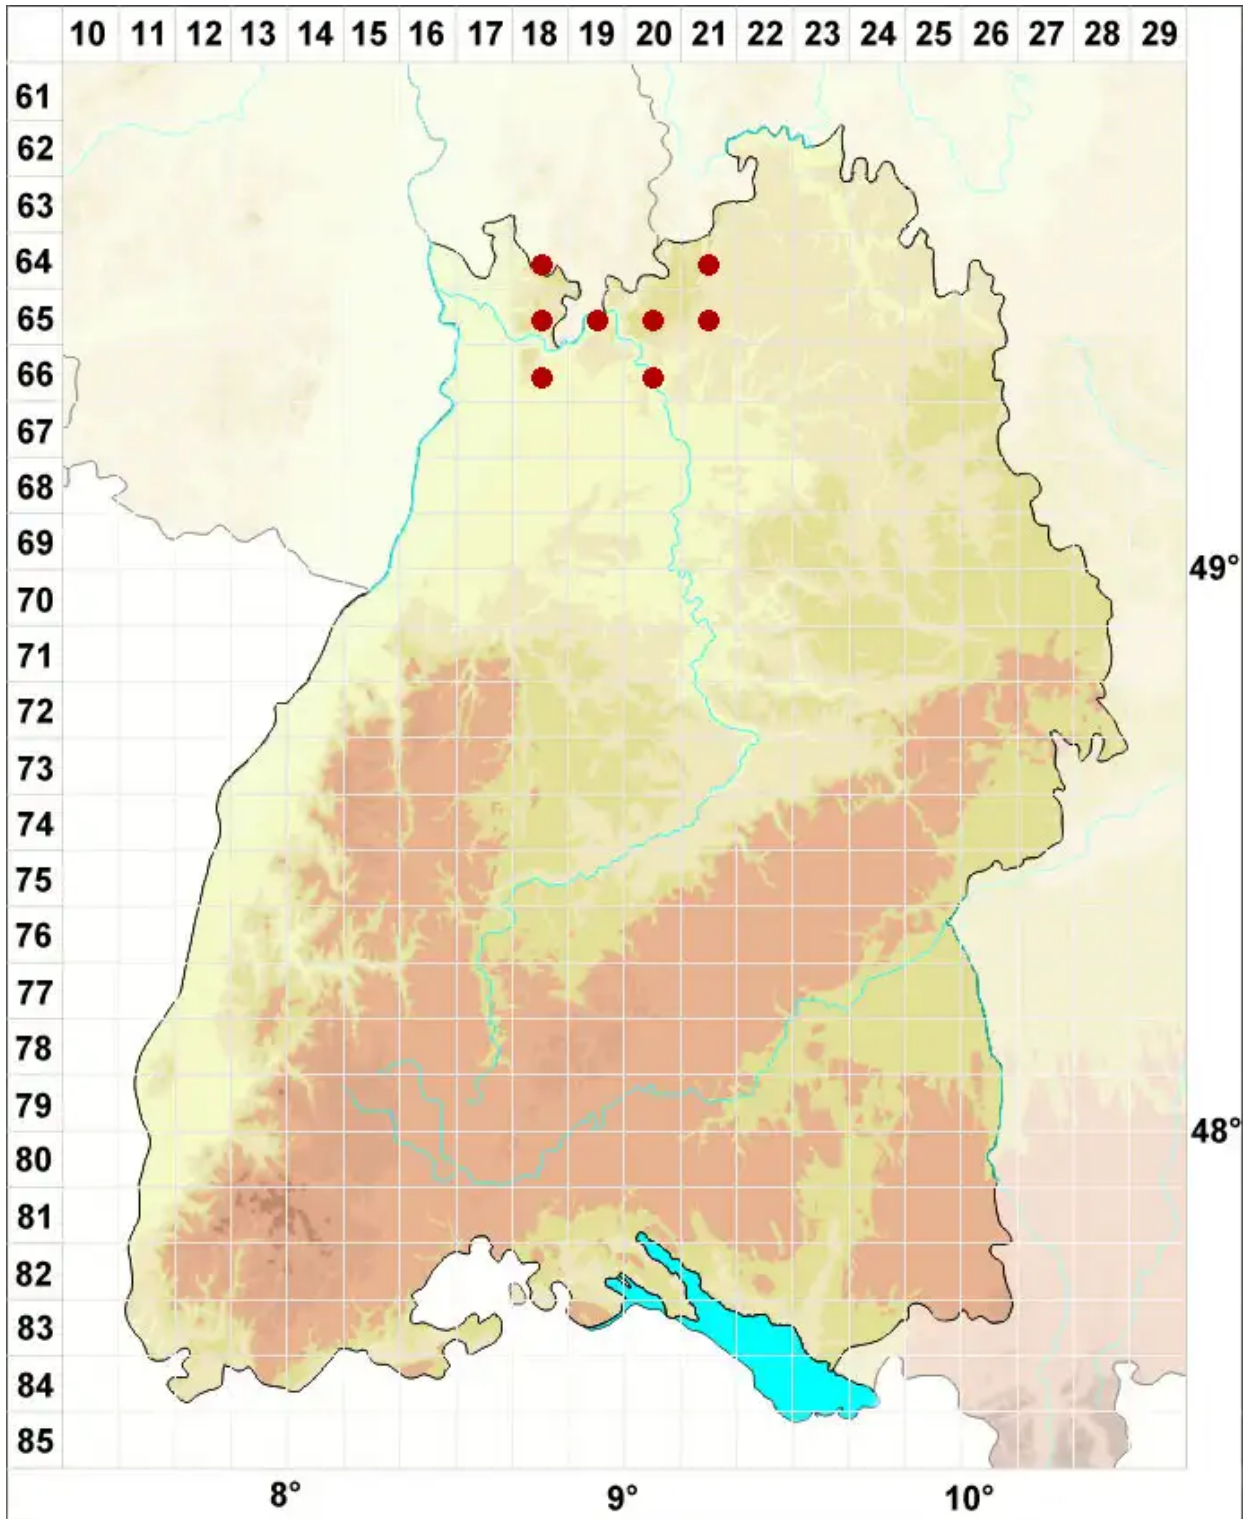

# Caloplaca flavescens (Huds.) J. R. Laundon

Hepps Schönfleck

Legende:

- Symbole:**
- Ausgefülltes Symbol:  
Zeitraum von 1980 bis heute (Aktuelle Angabe)
  - Leeres Symbol:  
Zeitraum vor 1980 (Altangabe)
  - Quadrat: Herbarbeleg