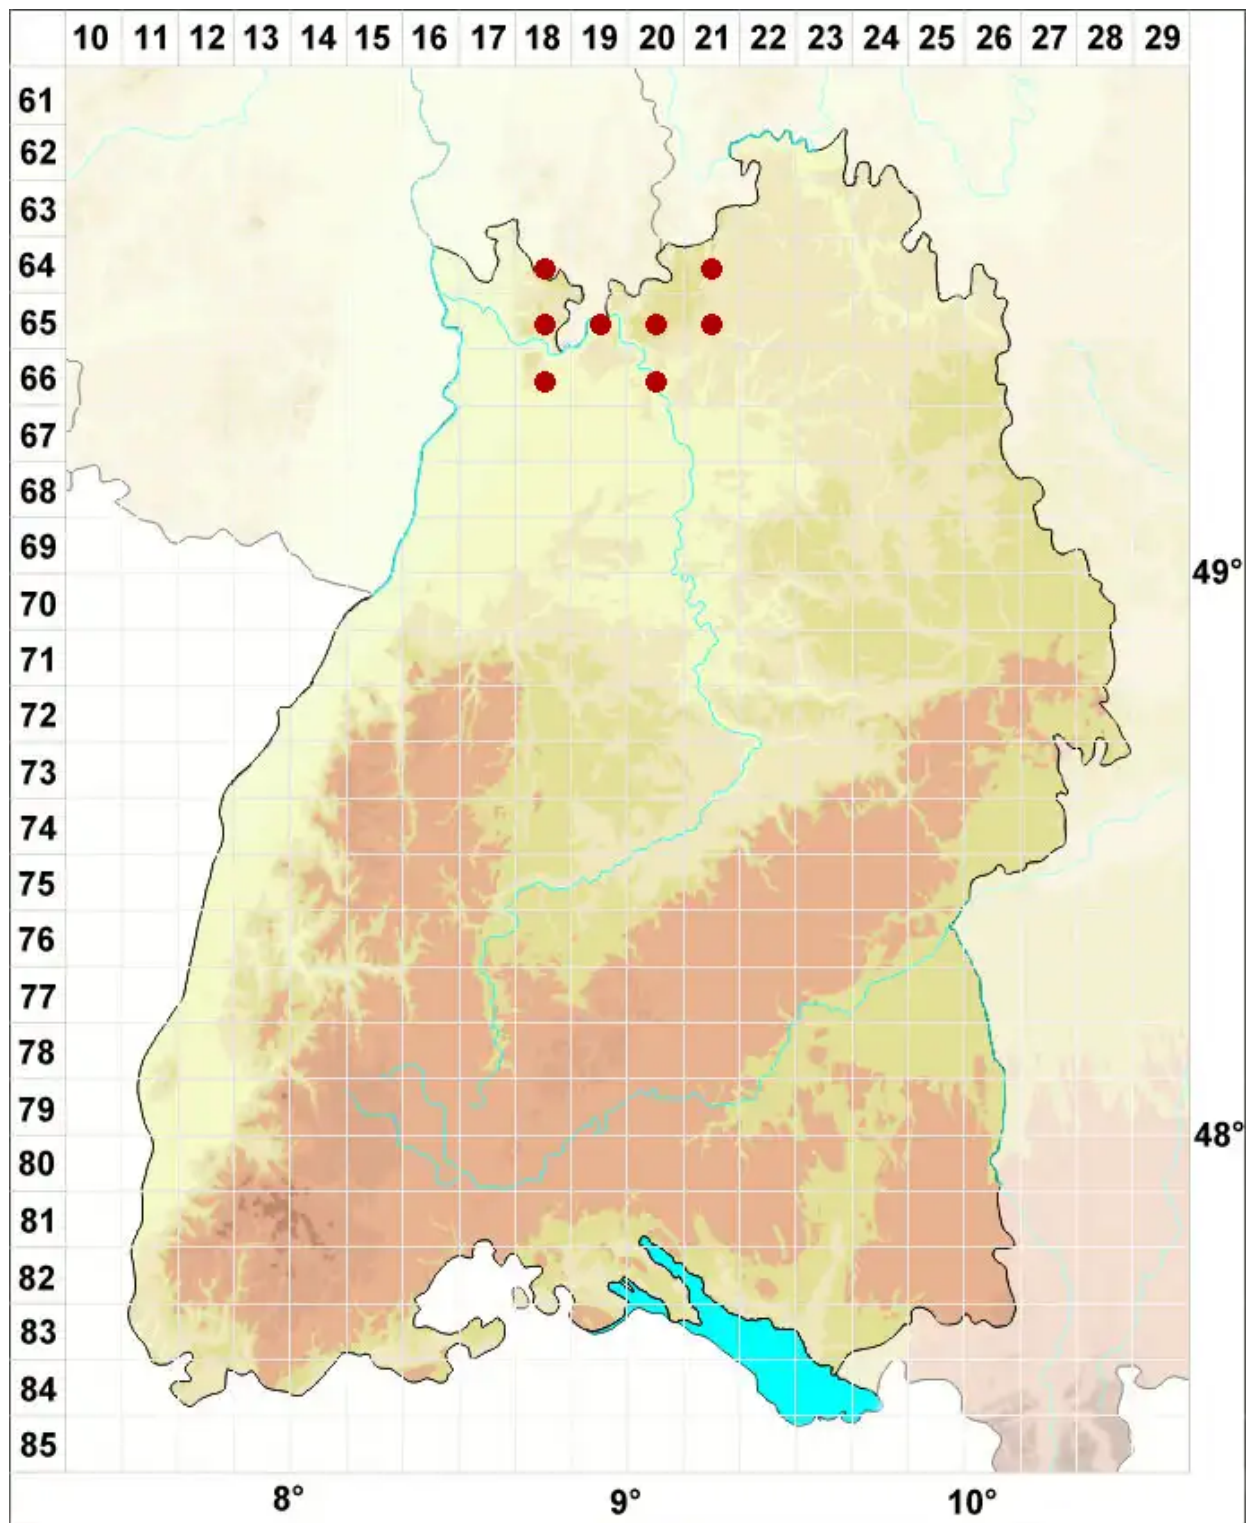

Caloplaca flavescens (Huds.) J. R. Laundon

Hepps Schönfleck

Legende:

Symbole:

Ausgefülltes Symbol:
Zeitraum von 1980 bis heute (Aktuelle Angabe)

Leeres Symbol:
Zeitraum vor 1980 (Altangabe)

Quadrat: Herbarbeleg