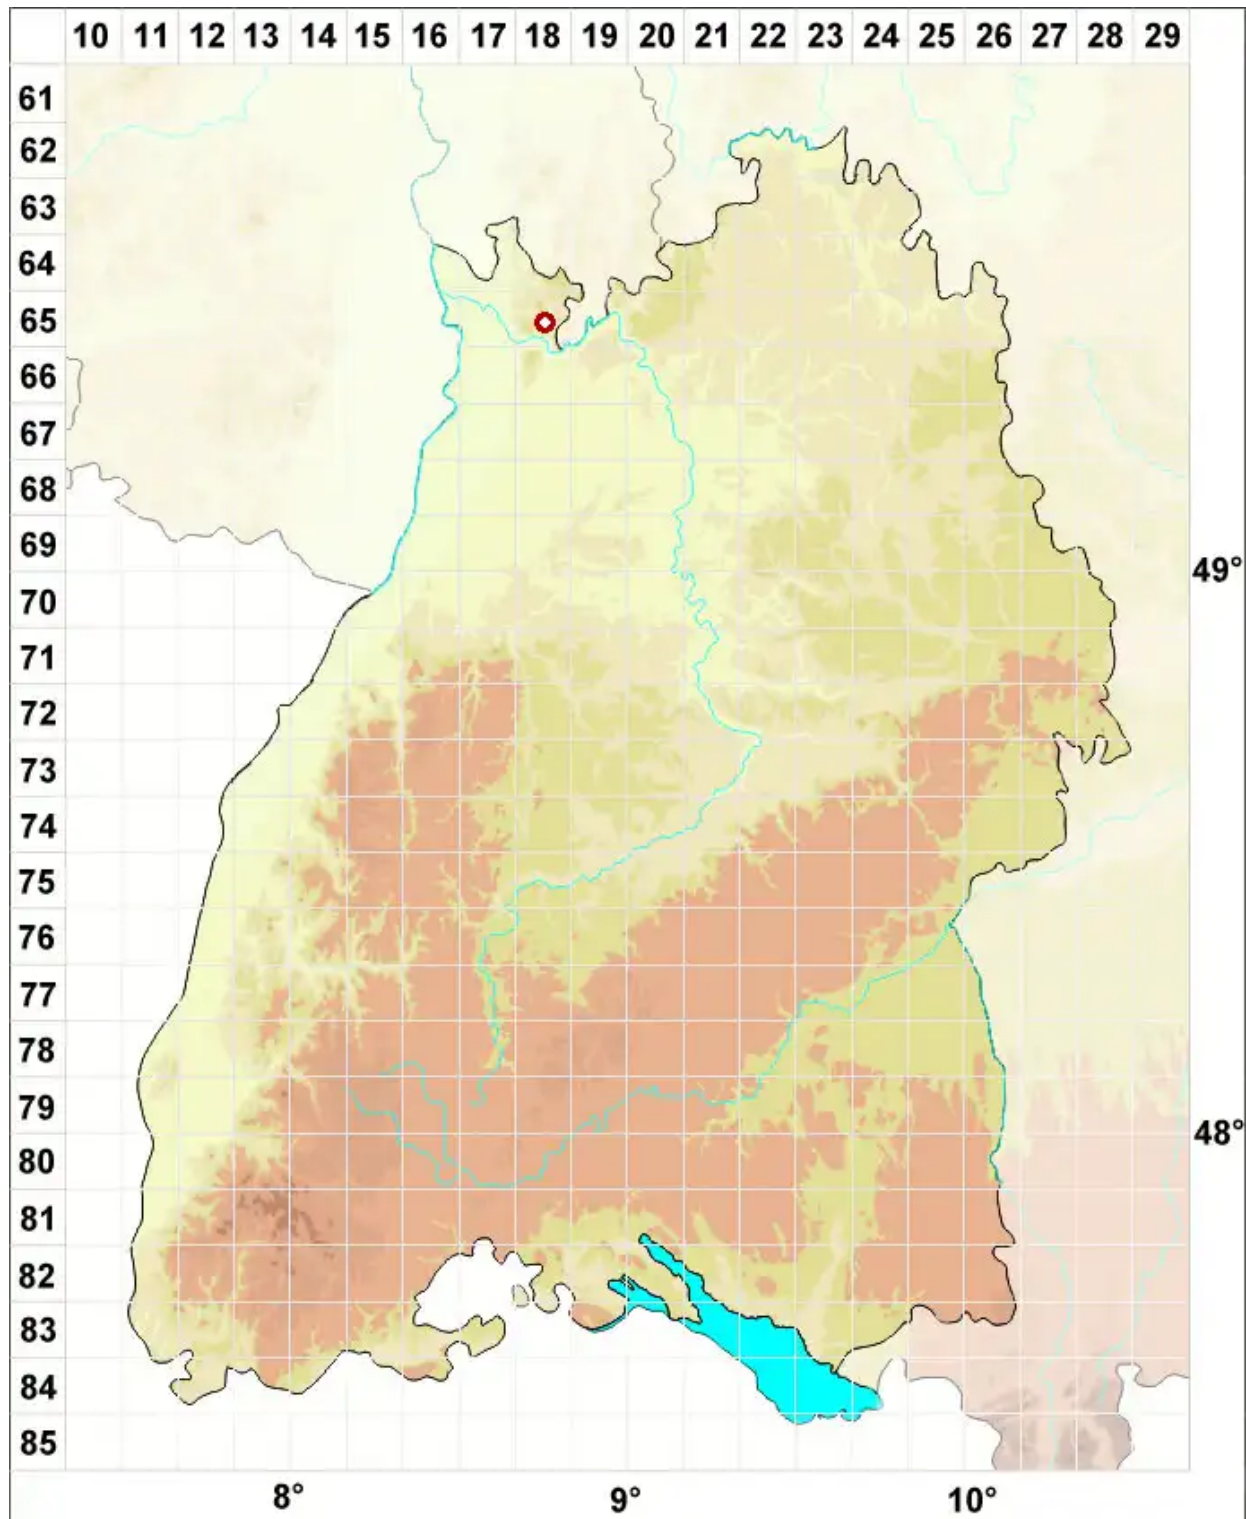

Caloplaca haematites (Chaub. ex St.-Amans) Zwackh

Blutroter Schönfleck

Legende:

- Symbole:**
- Ausgefülltes Symbol:
Zeitraum von 1980 bis heute (Aktuelle Angabe)
 - Leeres Symbol:
Zeitraum vor 1980 (Altangabe)
 - Quadrat: Herbarbeleg