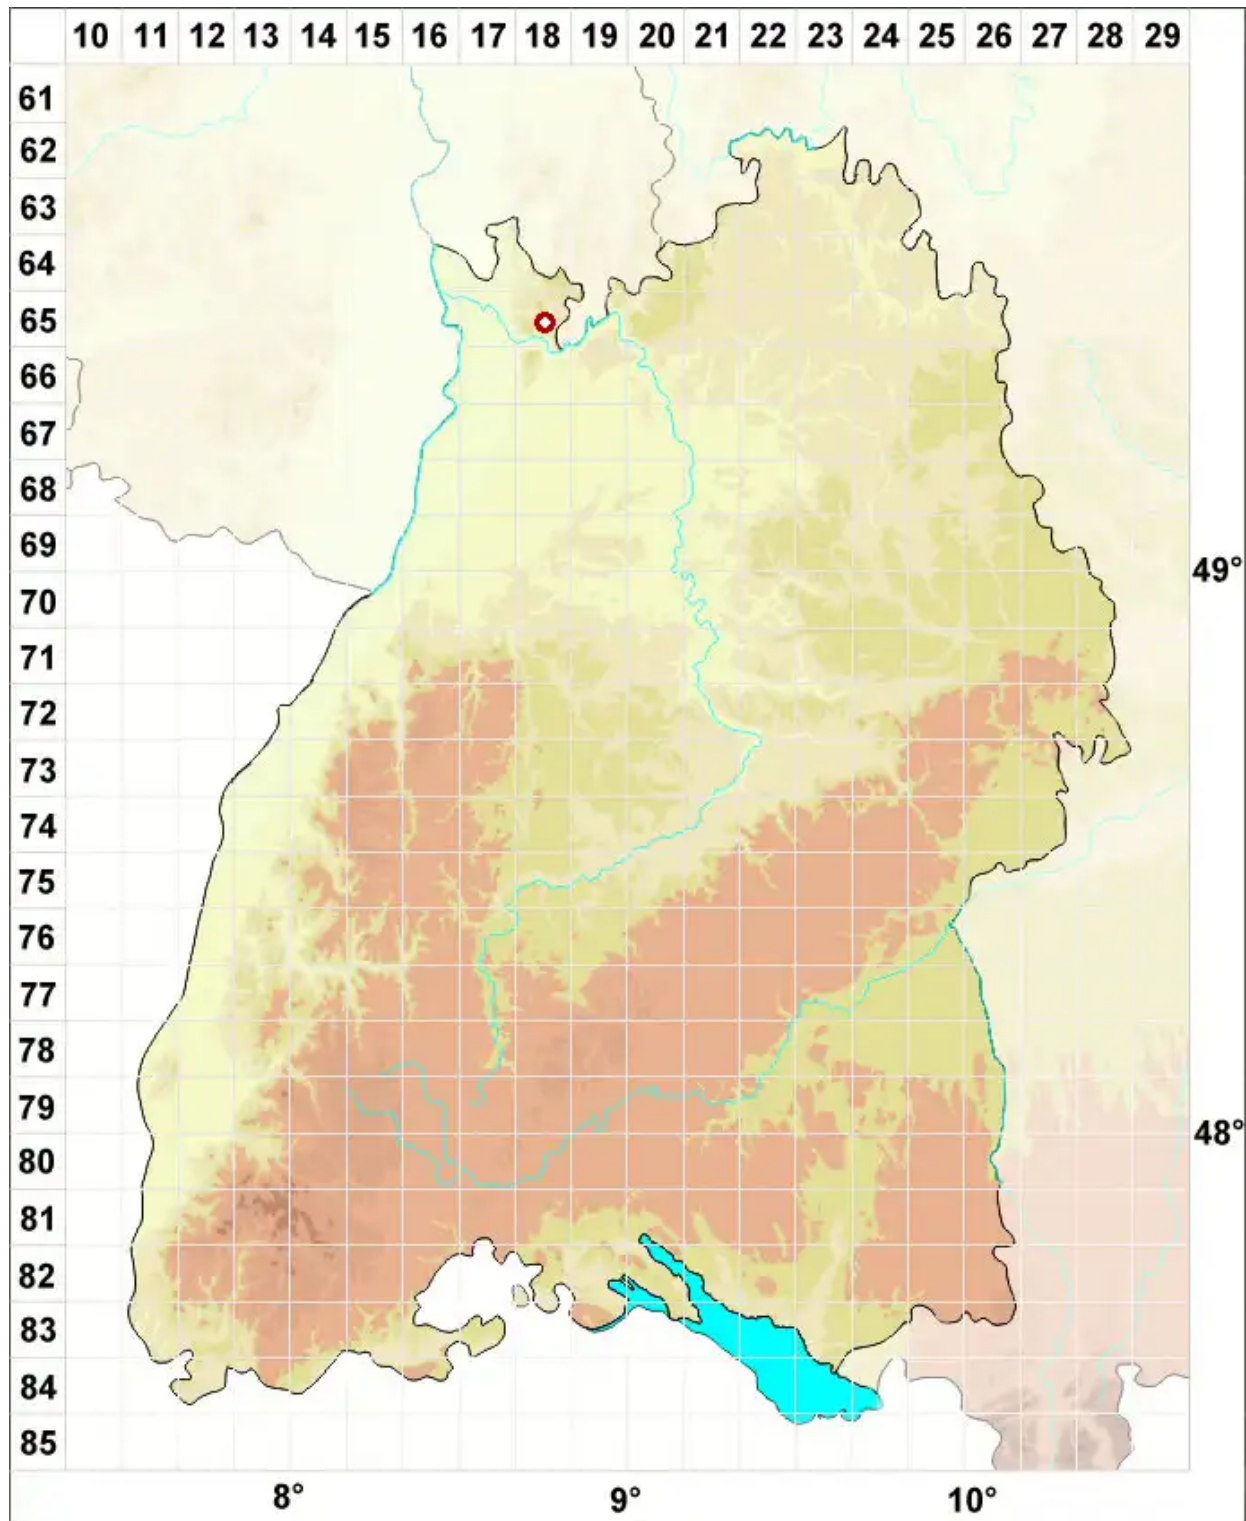

Caloplaca haematites (Chaub. ex St.-Amans) Zwackh

Blutroter Schönfleck

Legende:

Symbole:

Ausgefülltes Symbol:
Zeitraum von 1980 bis heute (Aktuelle Angabe)

Leeres Symbol:
Zeitraum vor 1980 (Altangabe)

Quadrat: Herbarbeleg