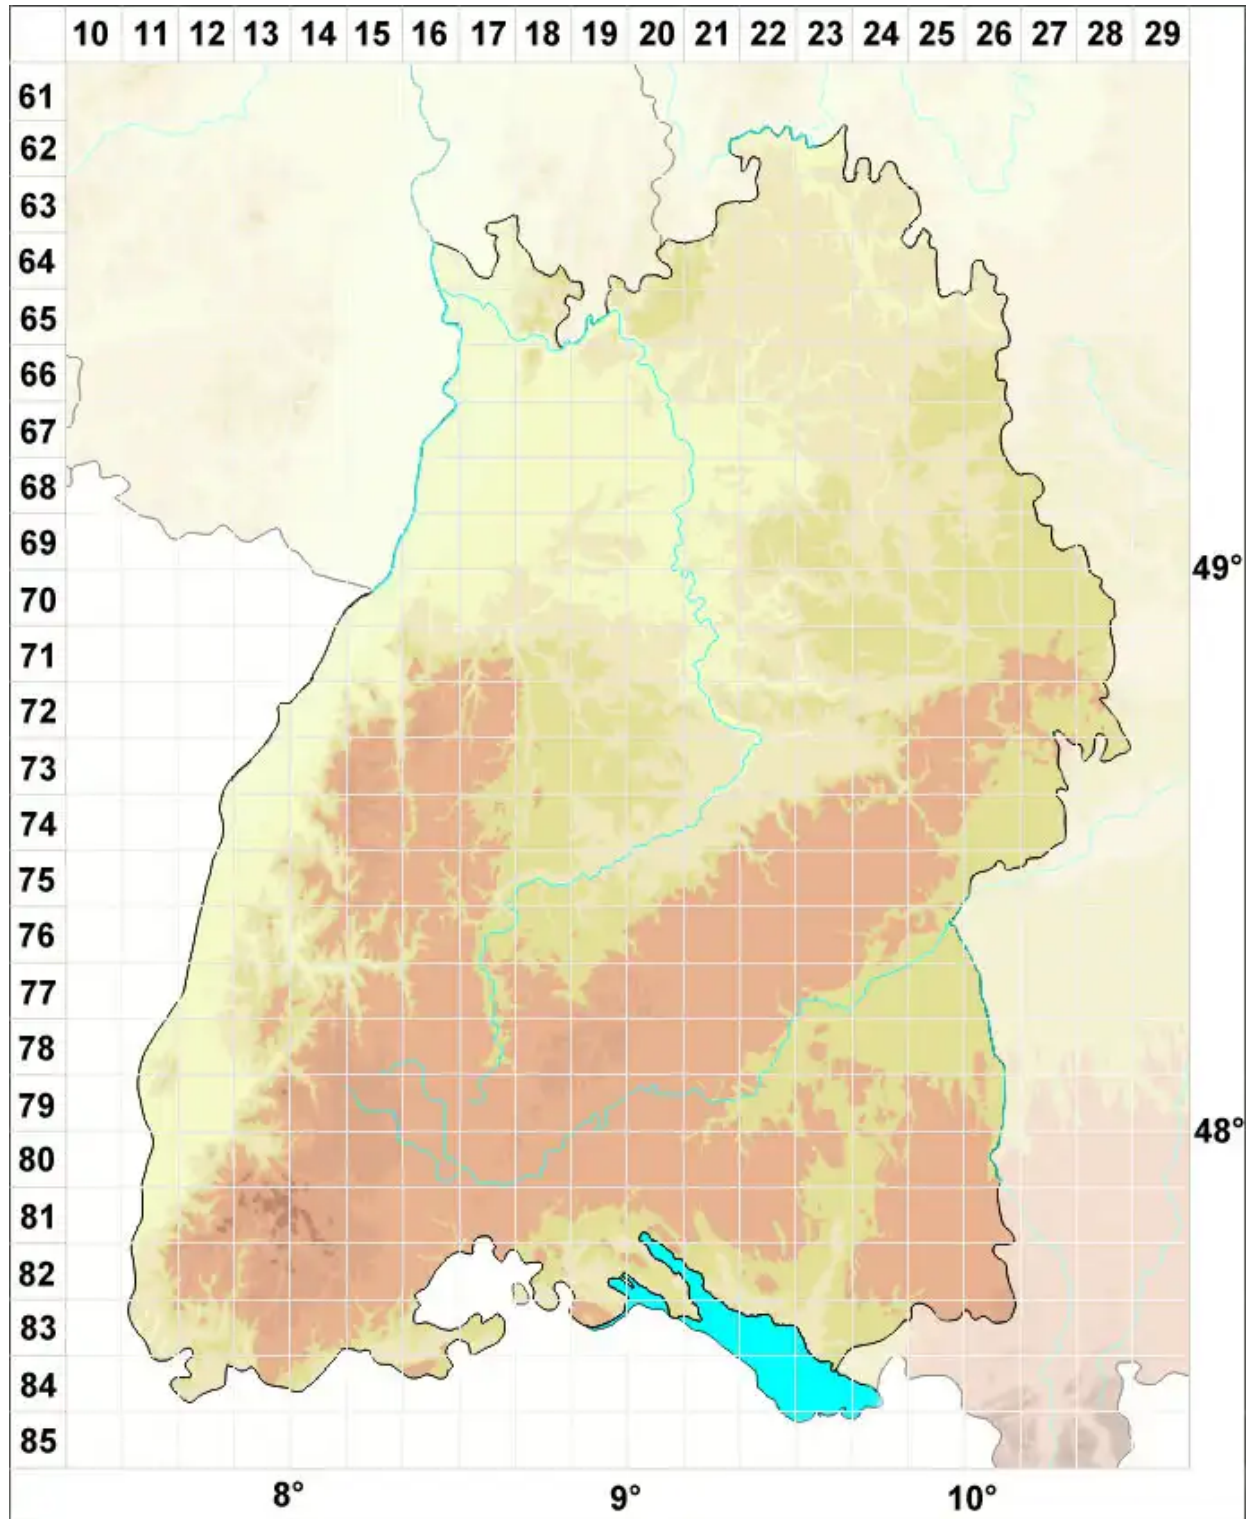

Caloplaca furfuracea H. Magn.

Kleiiiger Schönfleck

Legende:

Symbole:

Ausgefülltes Symbol:
Zeitraum von 1980 bis heute (Aktuelle Angabe)

Leeres Symbol:
Zeitraum vor 1980 (Altangabe)

Quadrat: Herbarbeleg