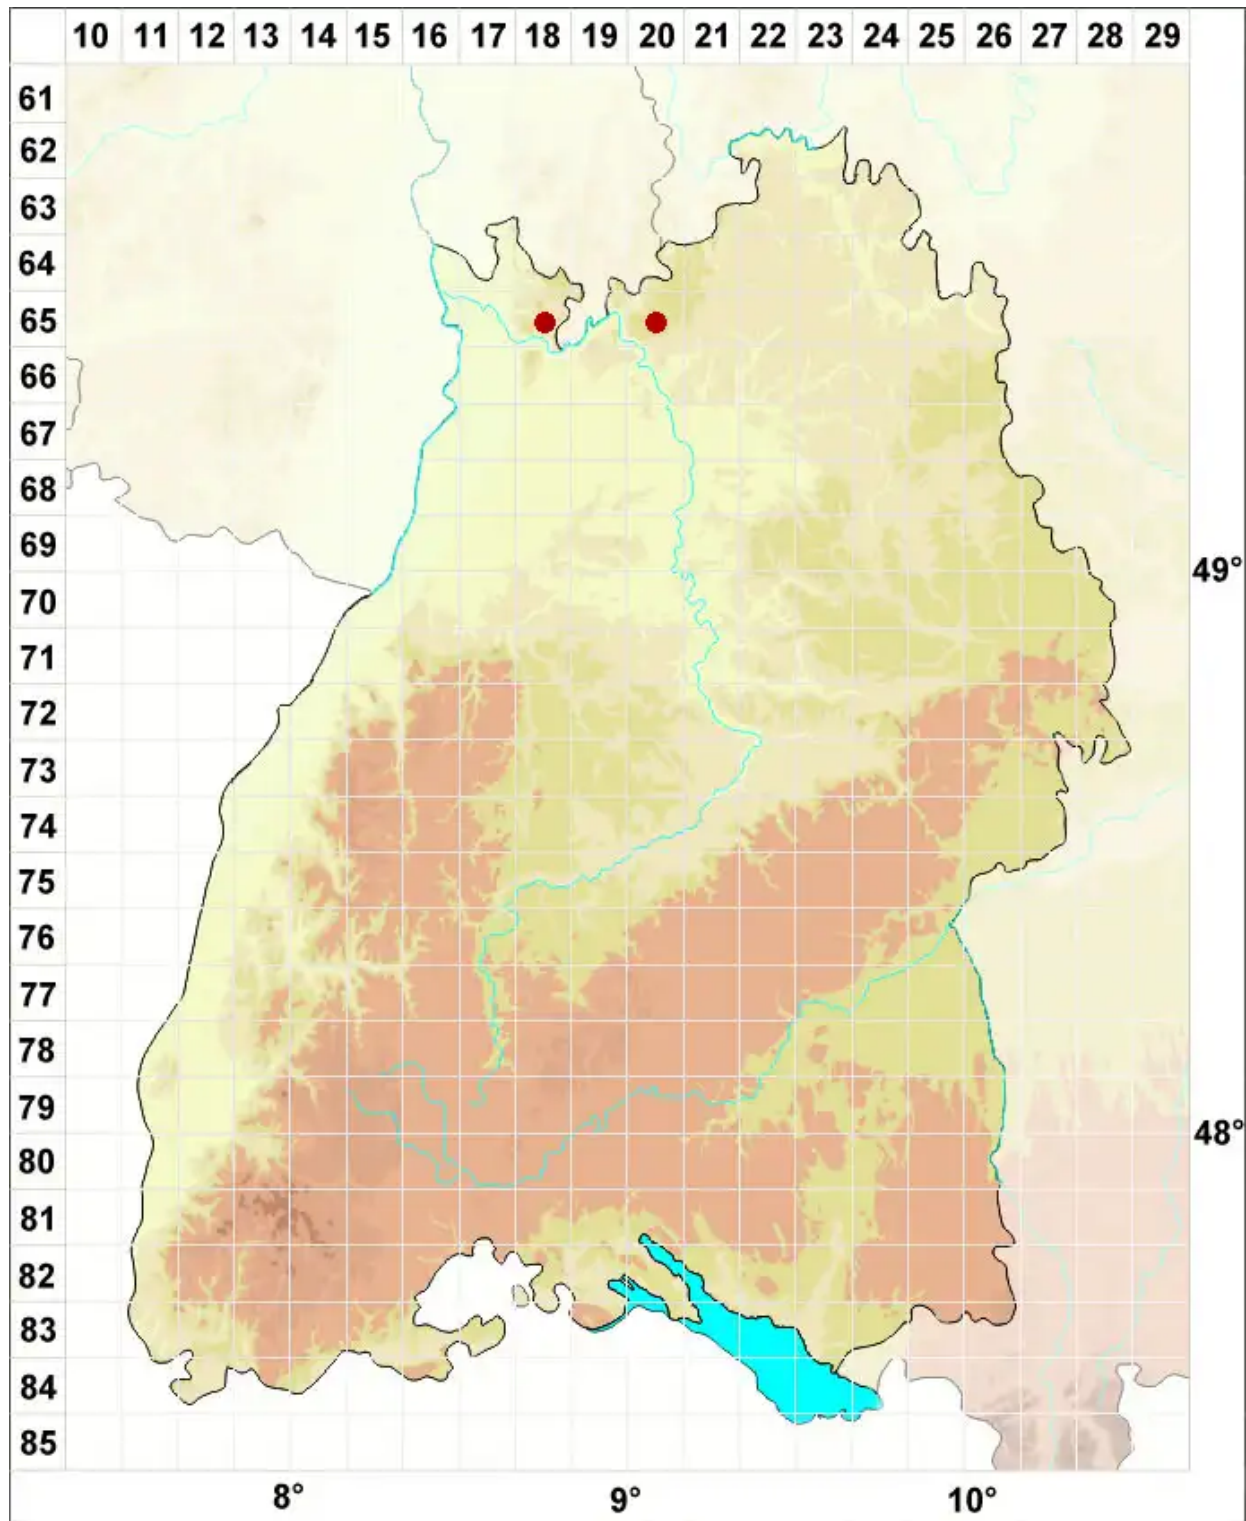

Caloplaca flavovirescens (Wulfen) Dalla Torre & Sarnth.

Gelbgrüner Schönfleck

Legende:

Symbole:

Ausgefülltes Symbol:
Zeitraum von 1980 bis heute (Aktuelle Angabe)

Leeres Symbol:
Zeitraum vor 1980 (Altangabe)

Quadrat: Herbarbeleg