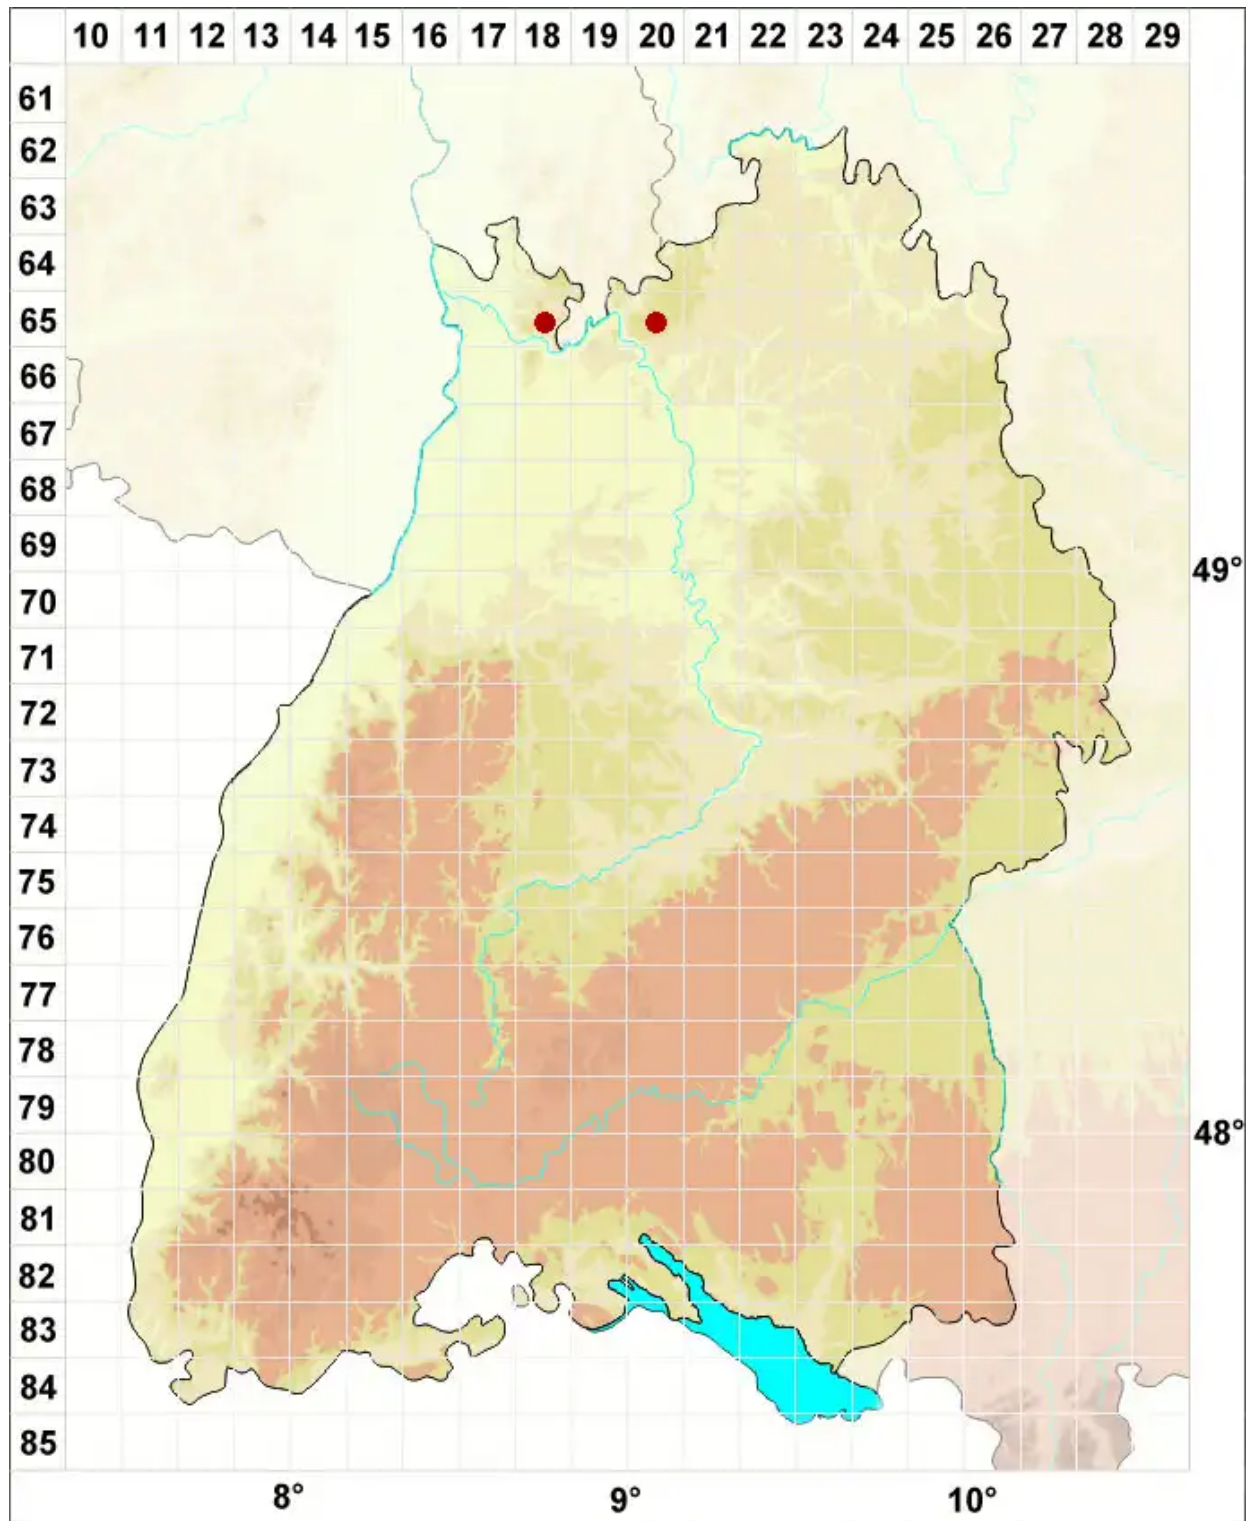

Caloplaca flavovirescens (Wulfen) Dalla Torre & Sarnth.

Gelbgrüner Schönfleck

Legende:

- Symbole:**
- Ausgefülltes Symbol:
Zeitraum von 1980 bis heute (Aktuelle Angabe)
 - Leeres Symbol:
Zeitraum vor 1980 (Altangabe)
 - Quadrat: Herbarbeleg