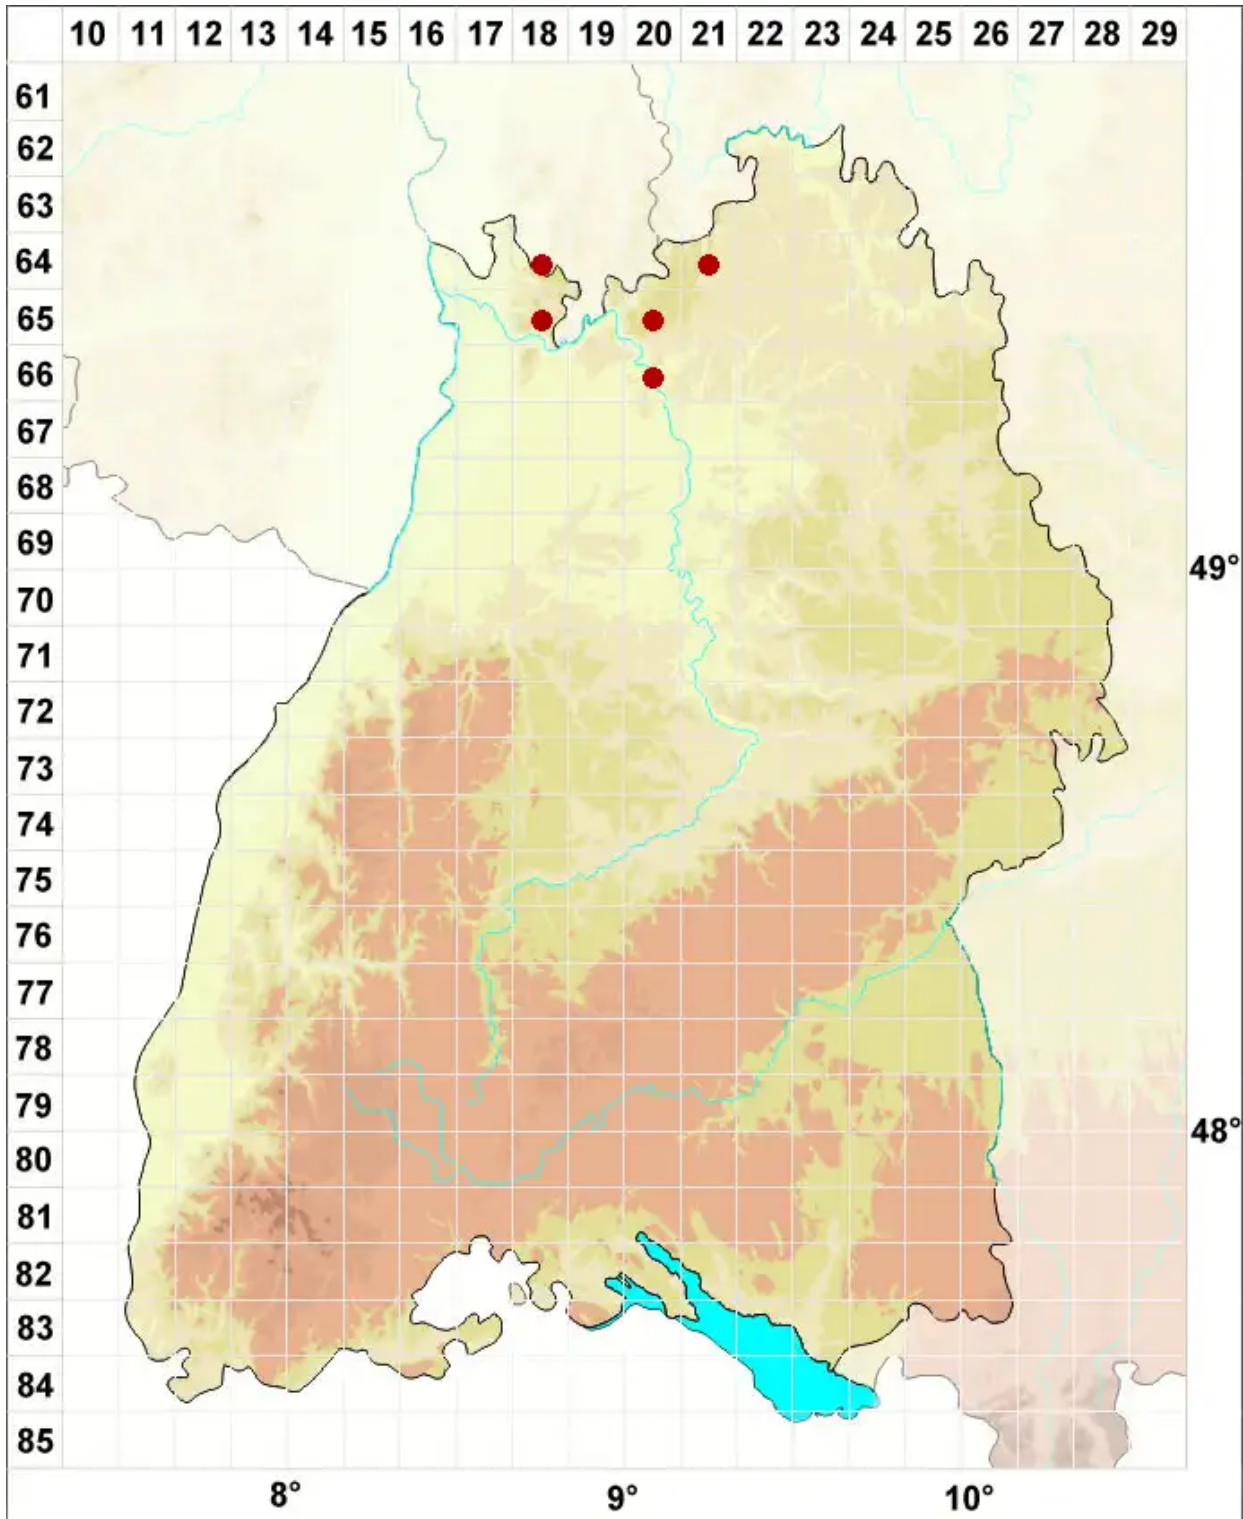

Caloplaca flavocitrina (Nyl.) H. Olivier

Zitrongelber Schönfleck

Legende:

- Symbole:**
- Ausgefülltes Symbol:
Zeitraum von 1980 bis heute (Aktuelle Angabe)
 - Leeres Symbol:
Zeitraum vor 1980 (Altangabe)
 - Quadrat: Herbarbeleg