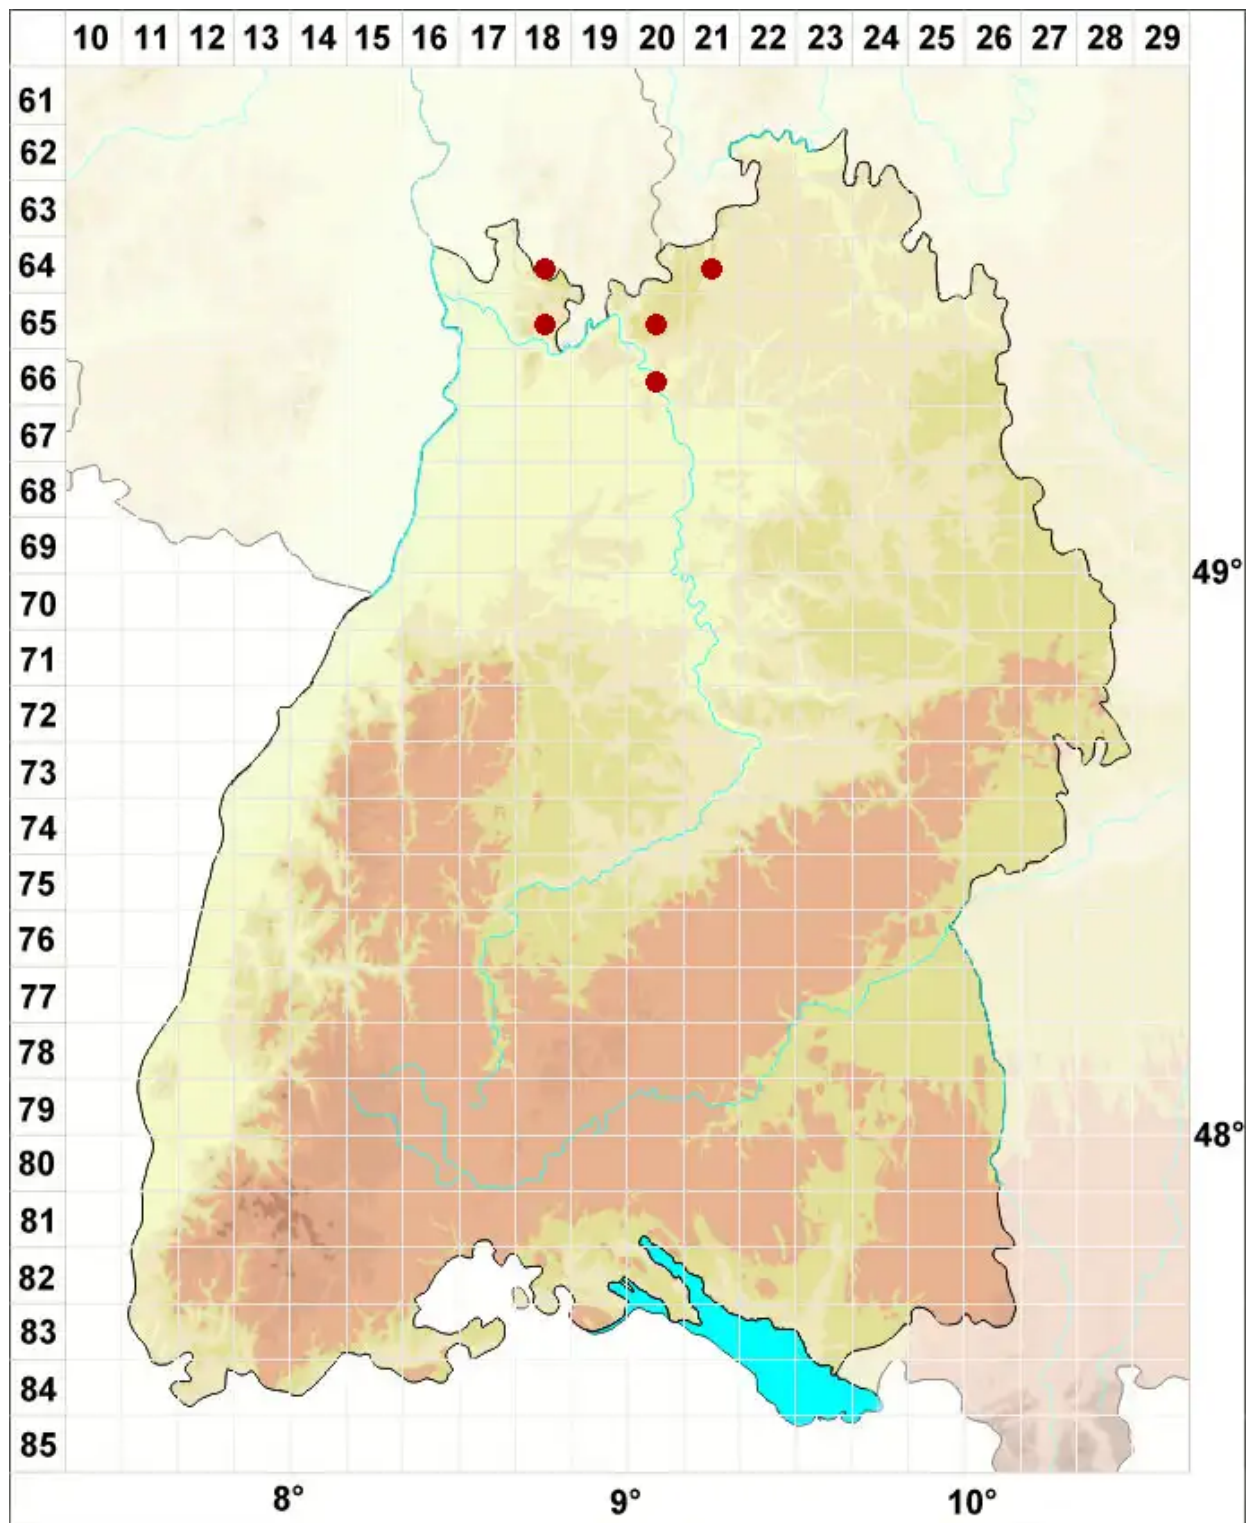

Caloplaca flavocitrina (Nyl.) H. Olivier

Zitrongelber Schönfleck

Legende:

Symbole:

Ausgefülltes Symbol:
Zeitraum von 1980 bis heute (Aktuelle Angabe)

Leeres Symbol:
Zeitraum vor 1980 (Altangabe)

Quadrat: Herbarbeleg