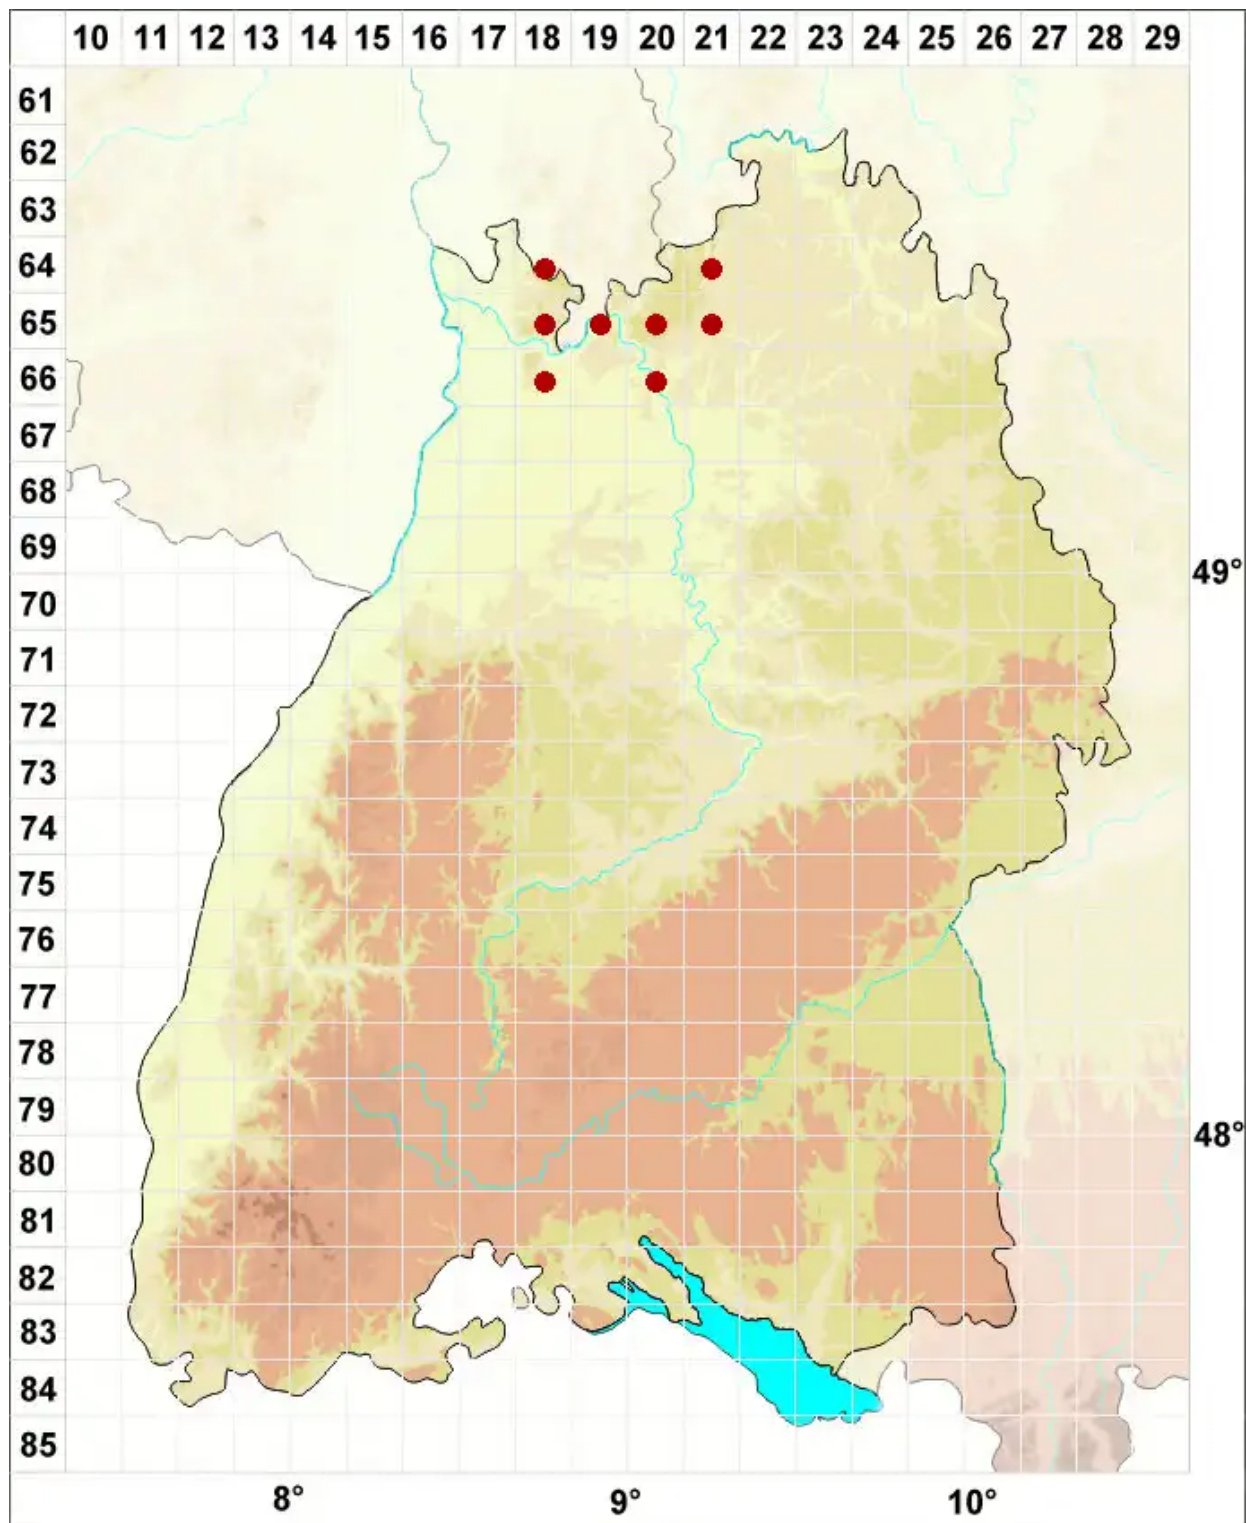

Caloplaca flavescens (Huds.) J. R. Laundon

Hepps Schönfleck

Legende:

- Symbole:**
Ausgefülltes Symbol:
Zeitraum von 1980 bis heute (Aktuelle Angabe)
Leeres Symbol:
Zeitraum vor 1980 (Altangabe)
Quadrat: Herbarbeleg