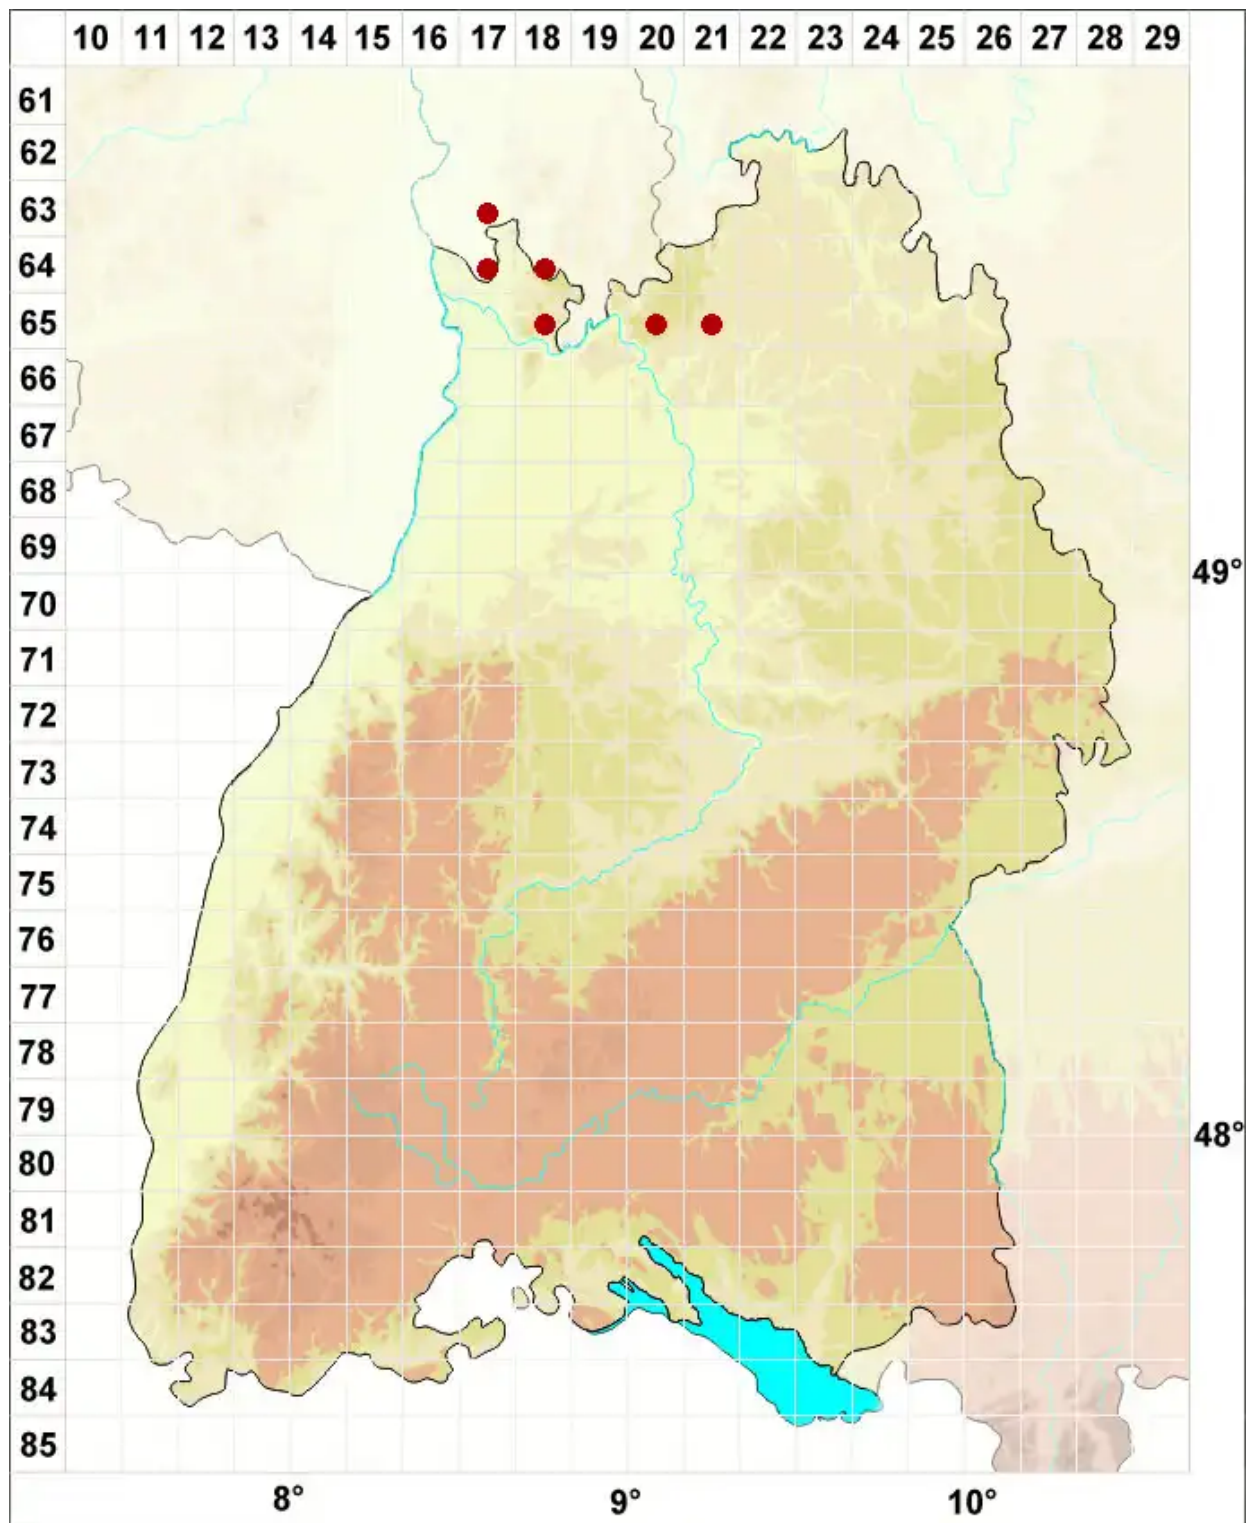

# Caloplaca crenularia (With.) J. R. Laundon

Gekerbter Schönfleck

Legende:

**Symbole:**

Ausgefülltes Symbol:  
Zeitraum von 1980 bis heute (Aktuelle Angabe)

Leeres Symbol:  
Zeitraum vor 1980 (Altangabe)

Quadrat: Herbarbeleg