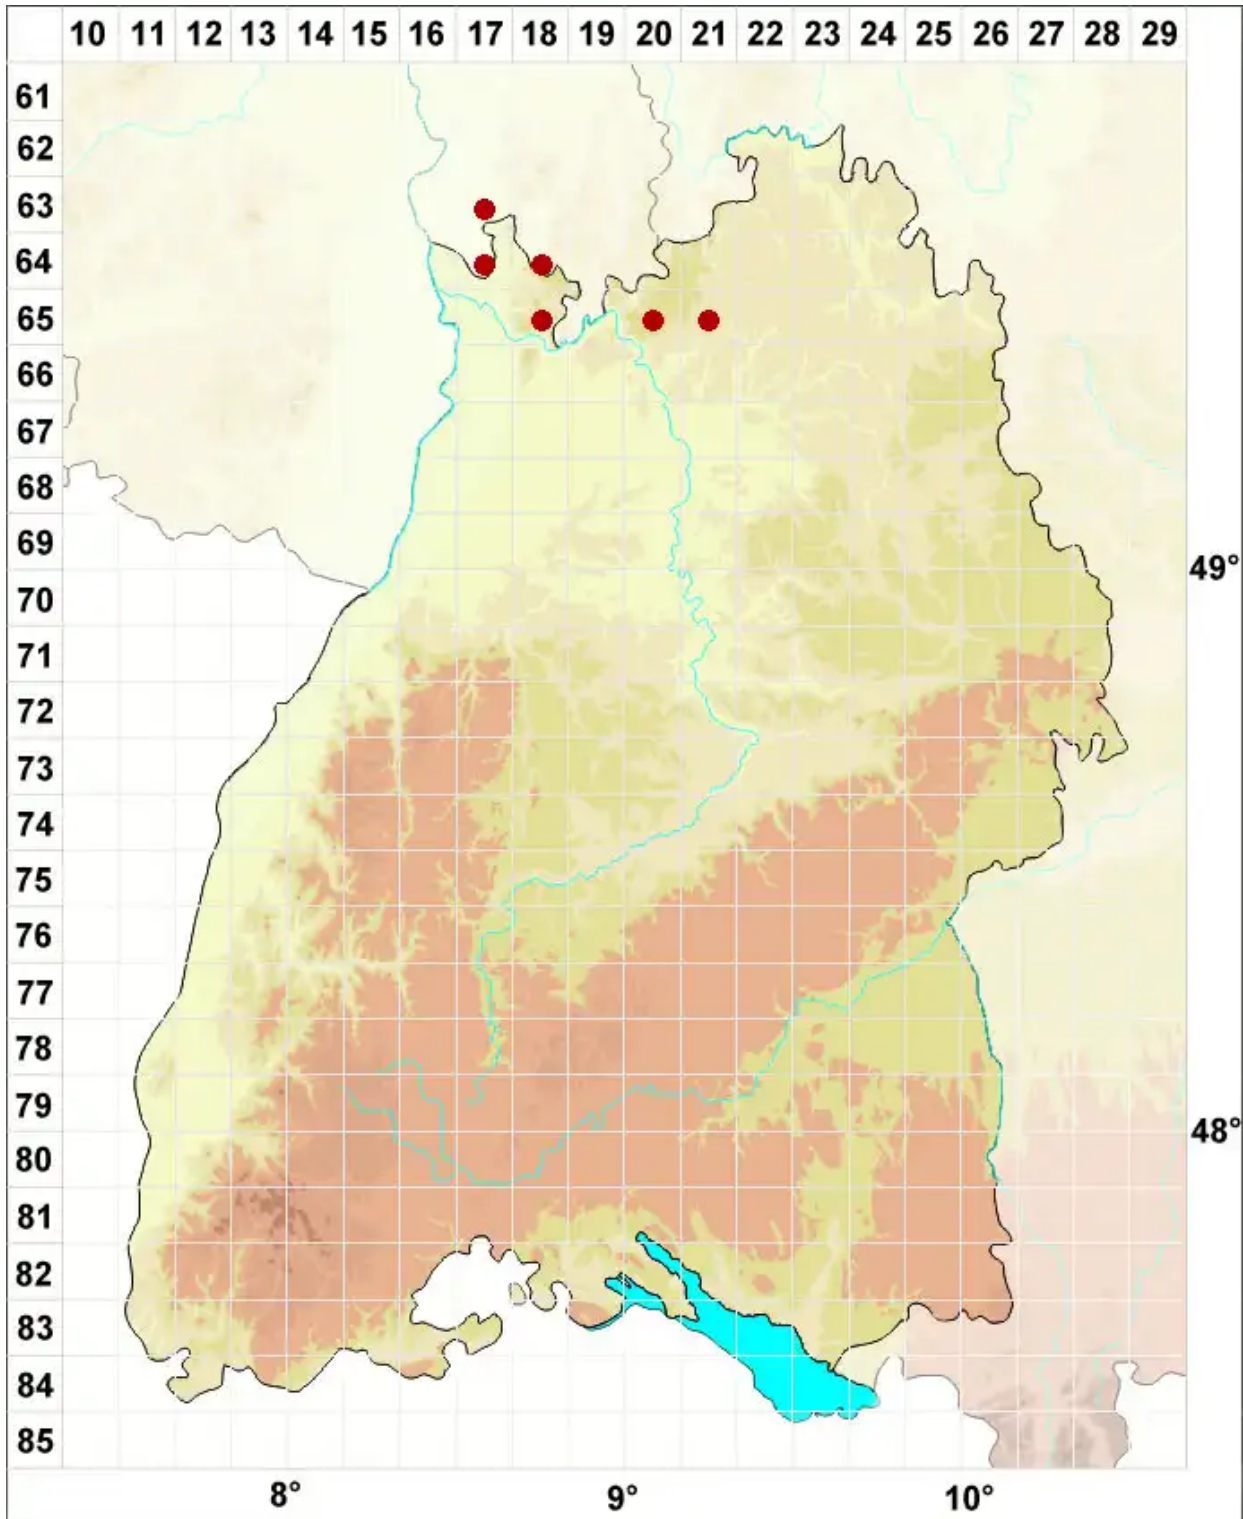

# Caloplaca crenularia (With.) J. R. Laundon

Gekerbter Schönfleck

Legende:

**Symbole:**  
Ausgefülltes Symbol:  
Zeitraum von 1980 bis heute (Aktuelle Angabe)  
Leeres Symbol:  
Zeitraum vor 1980 (Altangabe)  
Quadrat: Herbarbeleg