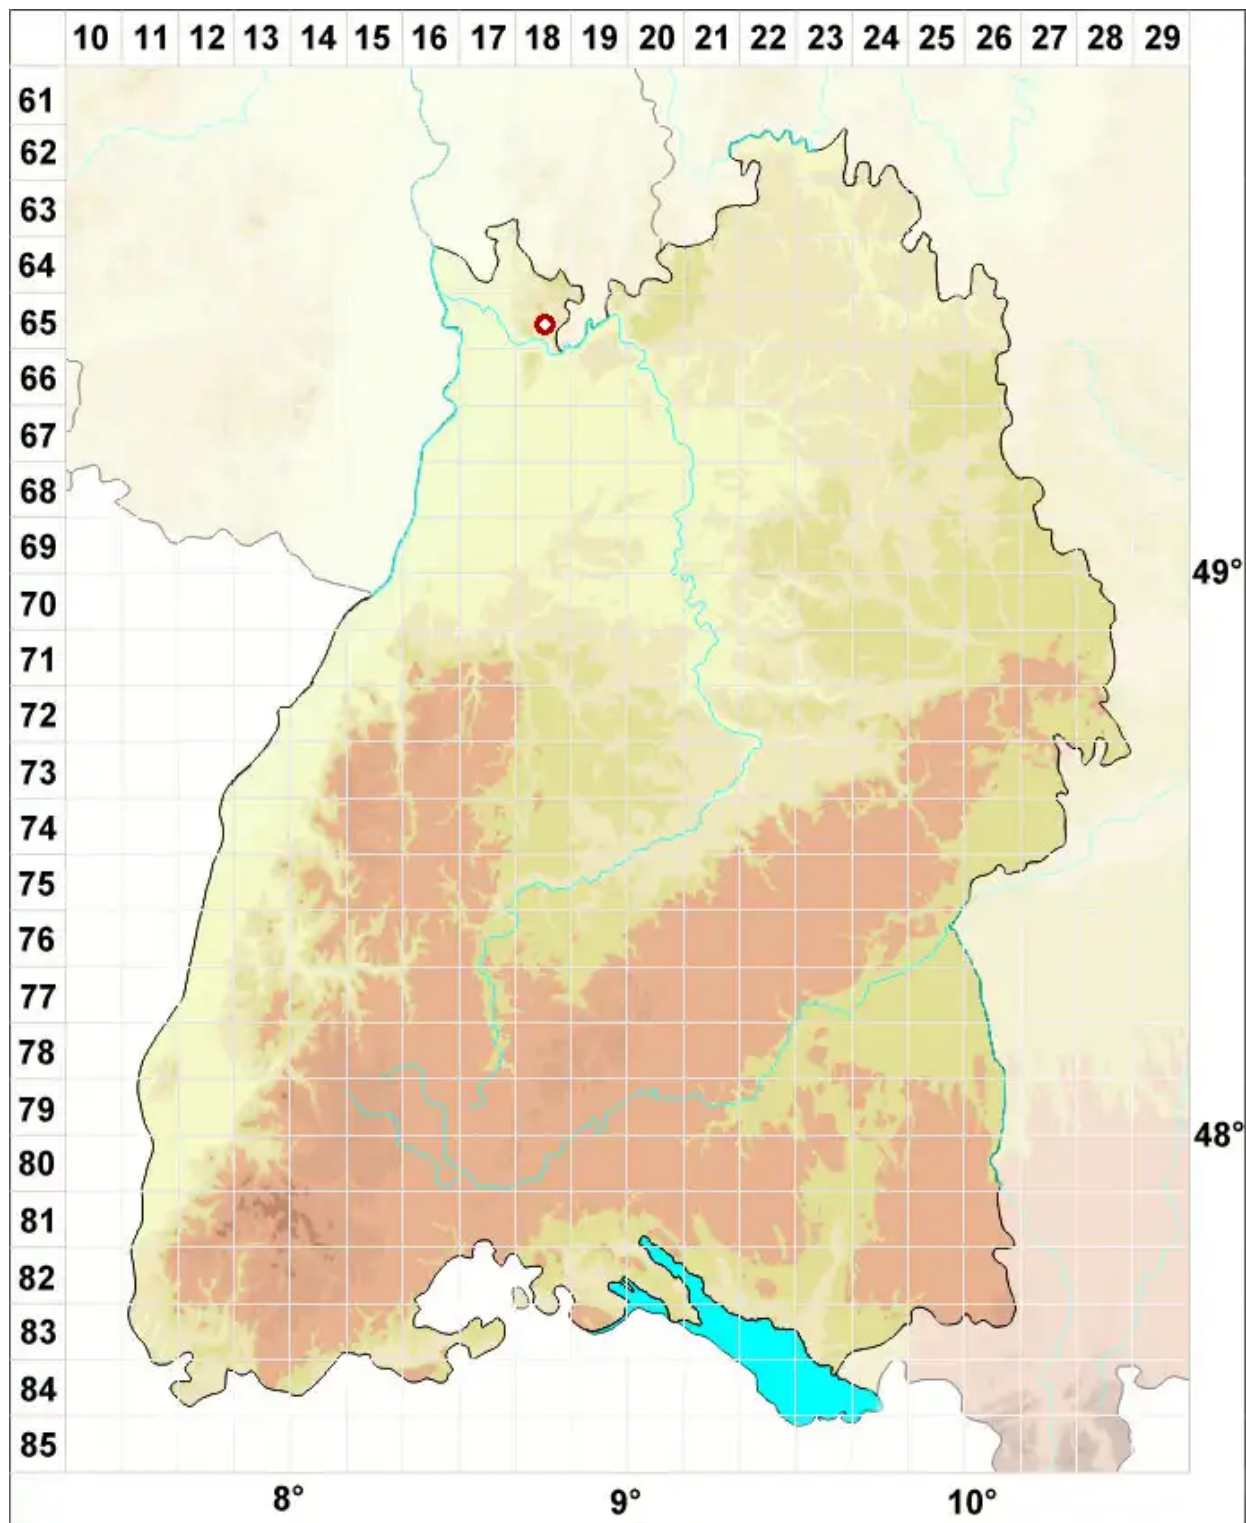

Caloplaca ferruginea (Huds.) Th. Fr.

Rostfarbener Schönfleck

Legende:

Symbole:

Ausgefülltes Symbol:
Zeitraum von 1980 bis heute (Aktuelle Angabe)

Leeres Symbol:
Zeitraum vor 1980 (Altangabe)

Quadrat: Herbarbeleg