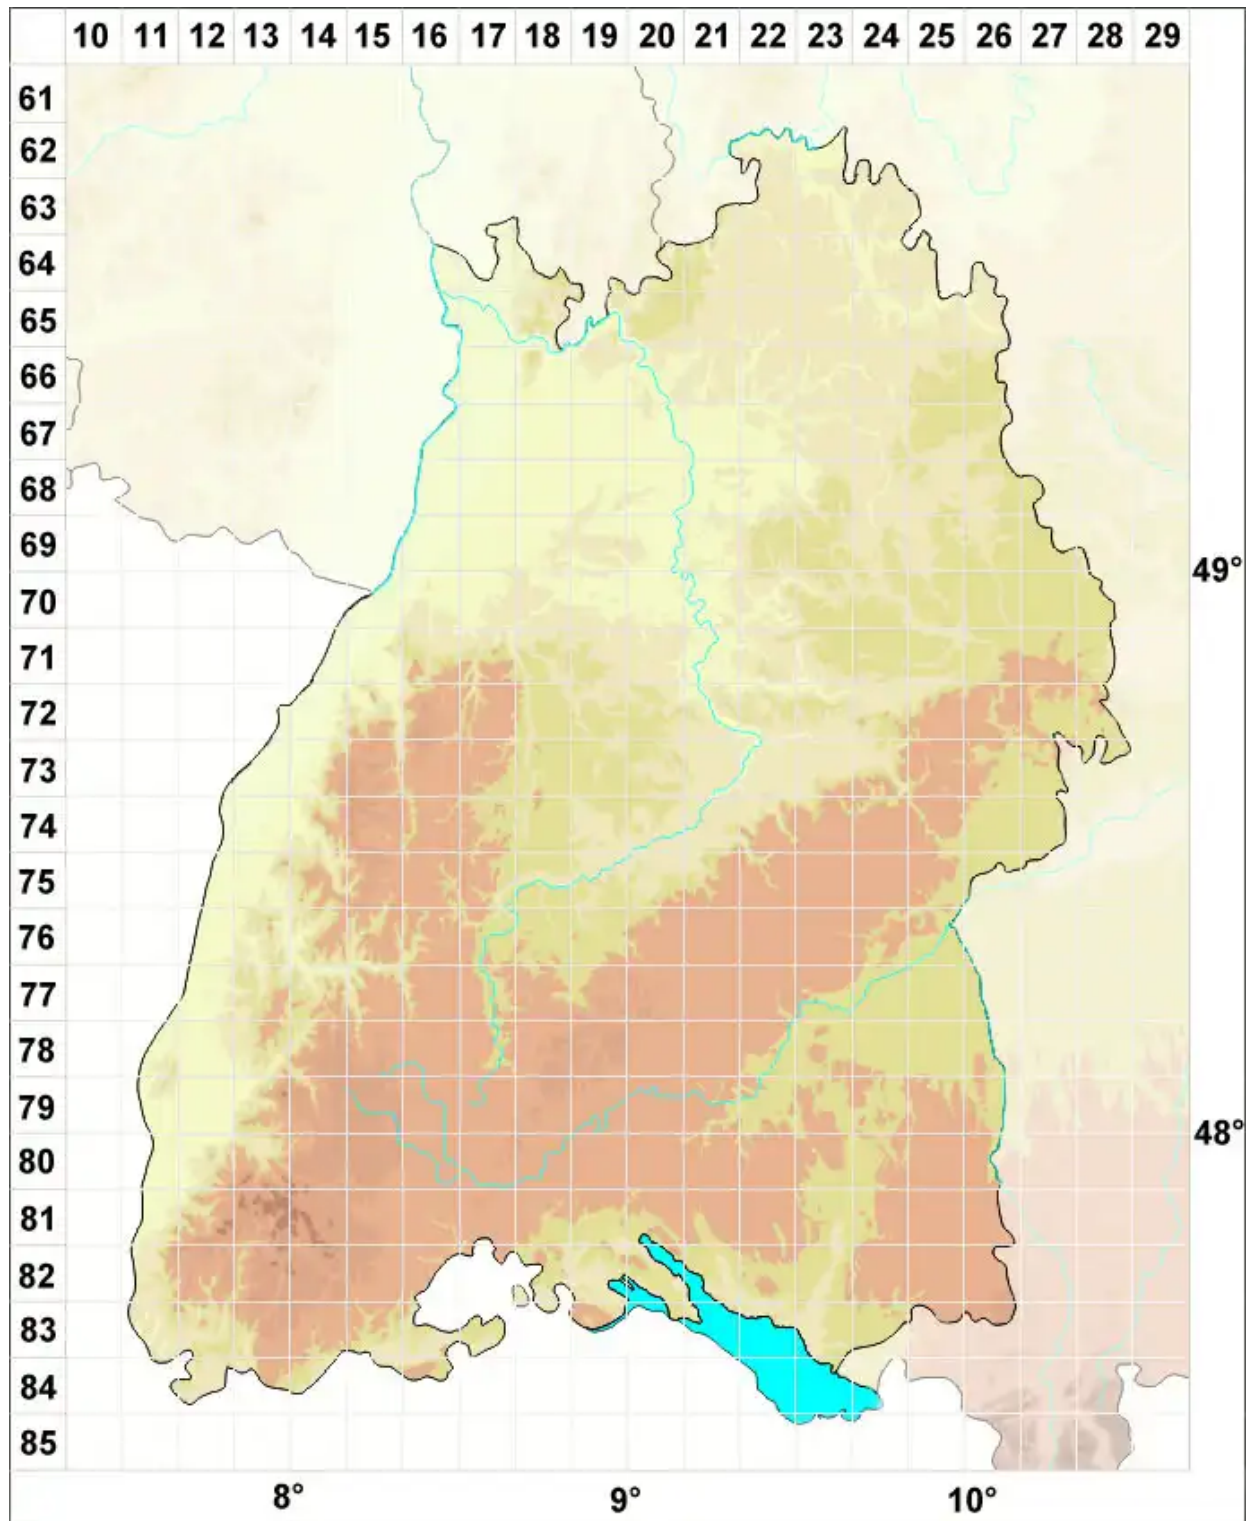

# Caloplaca exsecuta (Nyl.) Dalla Torre & Sarnth.

## Öztaler Schönfleck

Legende:

**Symbole:**

Ausgefülltes Symbol:  
Zeitraum von 1980 bis heute (Aktuelle Angabe)

Leeres Symbol:  
Zeitraum vor 1980 (Altangabe)

Quadrat: Herbarbeleg