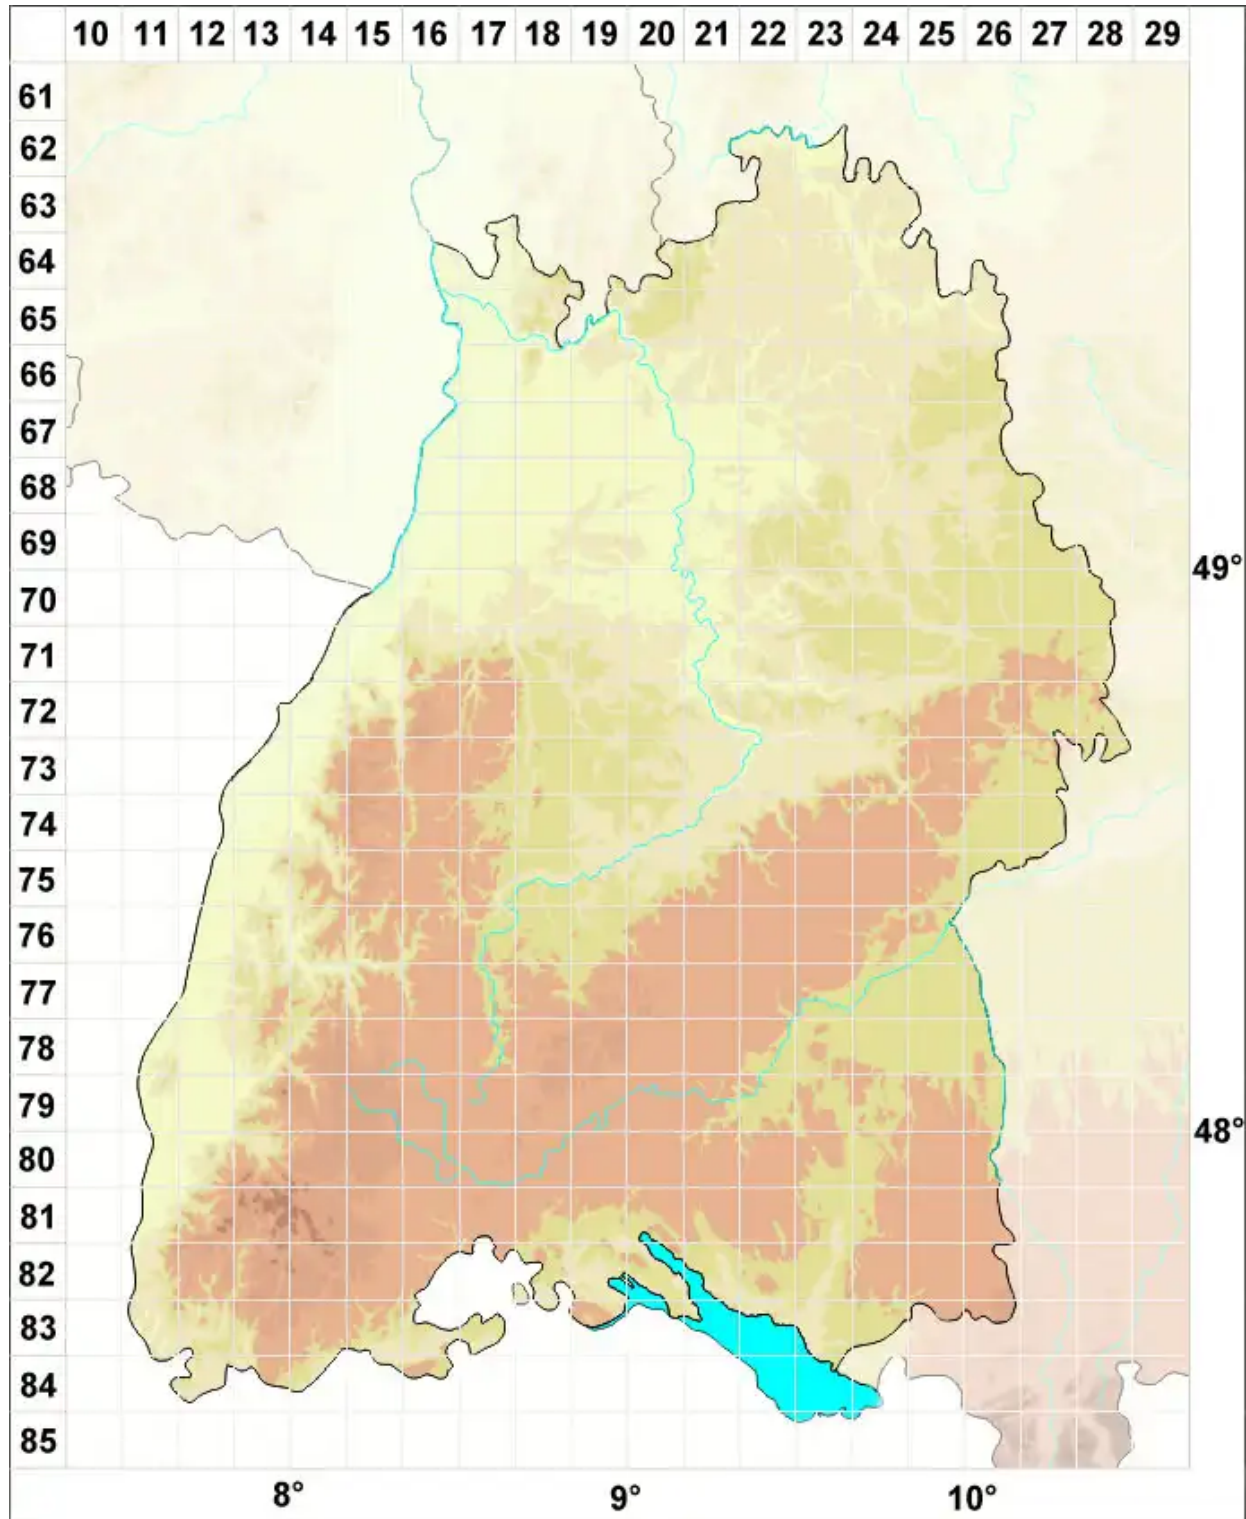

Caloplaca erythrocarpa (Pers.) Zwackh

Rotfrüchtiger Schönfleck

Legende:

- Symbole:**
- Ausgefülltes Symbol:
Zeitraum von 1980 bis heute (Aktuelle Angabe)
 - Leeres Symbol:
Zeitraum vor 1980 (Altangabe)
 - Quadrat: Herbarbeleg