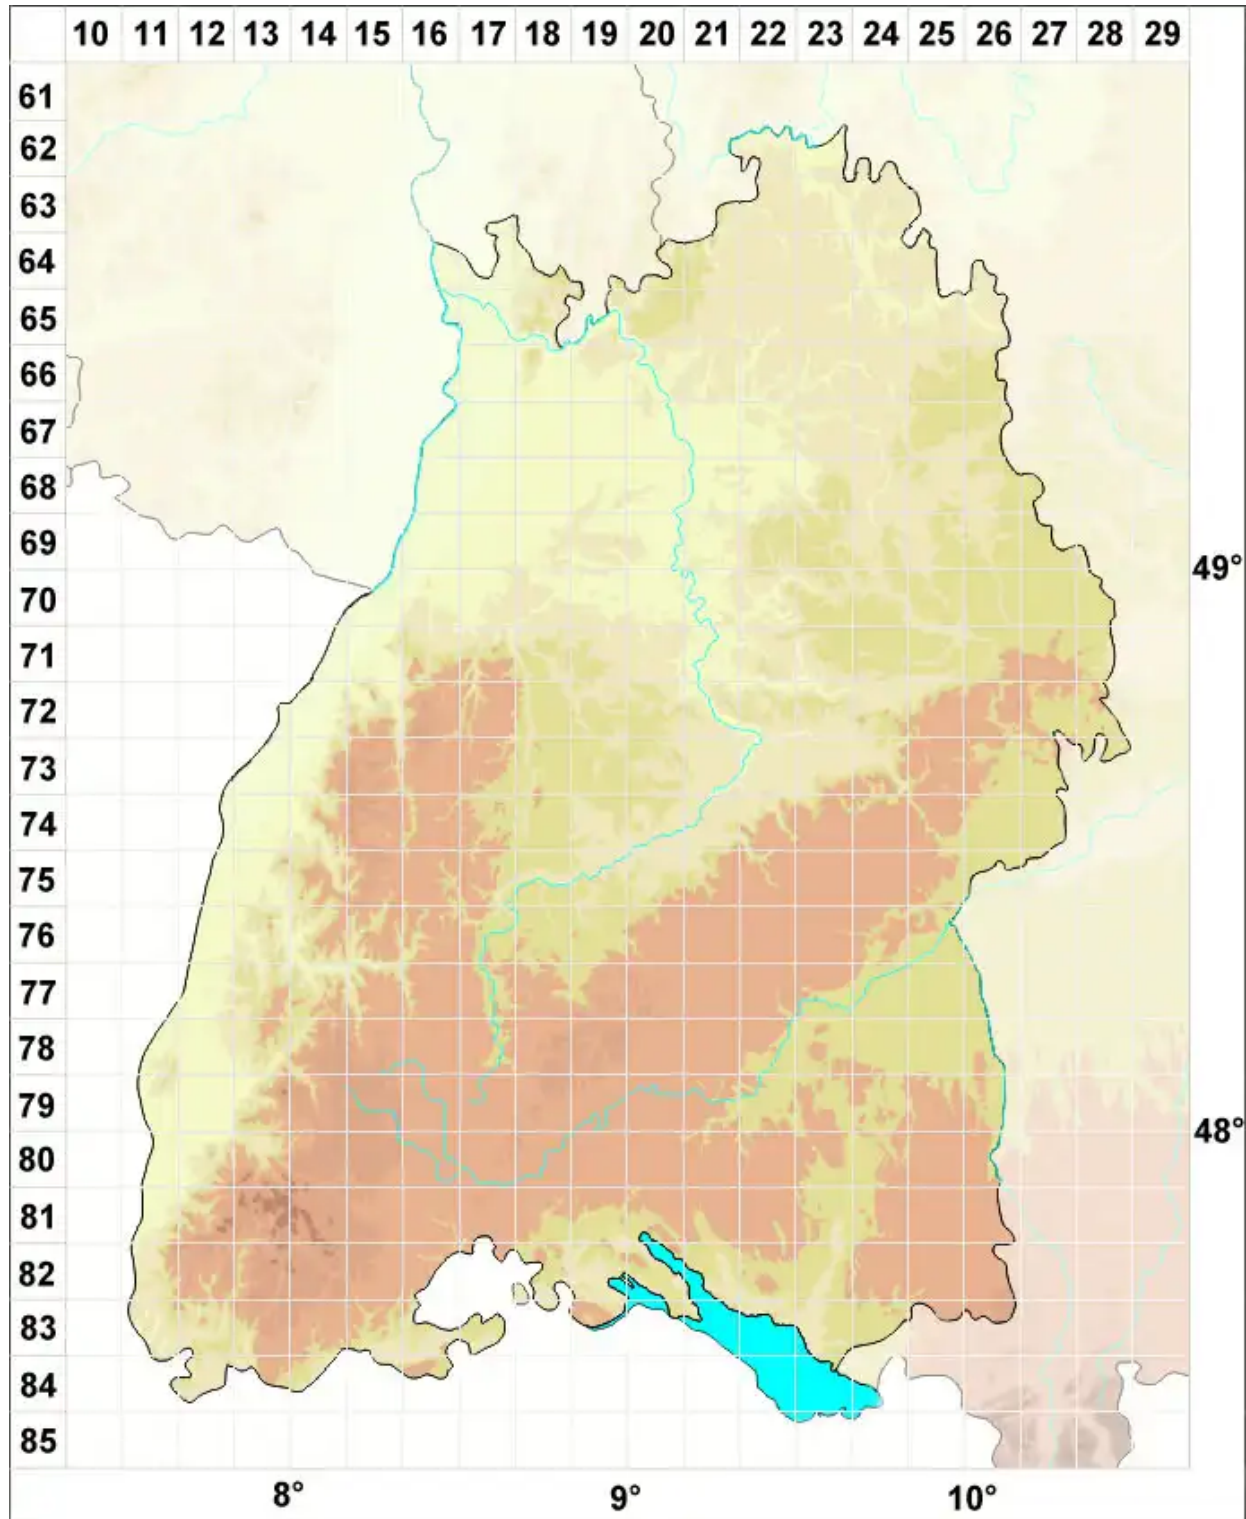

Caloplaca erodens Tretiach, Pinna & Grube

Aufgelöster Schönfleck

Legende:

- Symbole:**
- Ausgefülltes Symbol:
Zeitraum von 1980 bis heute (Aktuelle Angabe)
 - Leeres Symbol:
Zeitraum vor 1980 (Altangabe)
 - Quadrat: Herbarbeleg