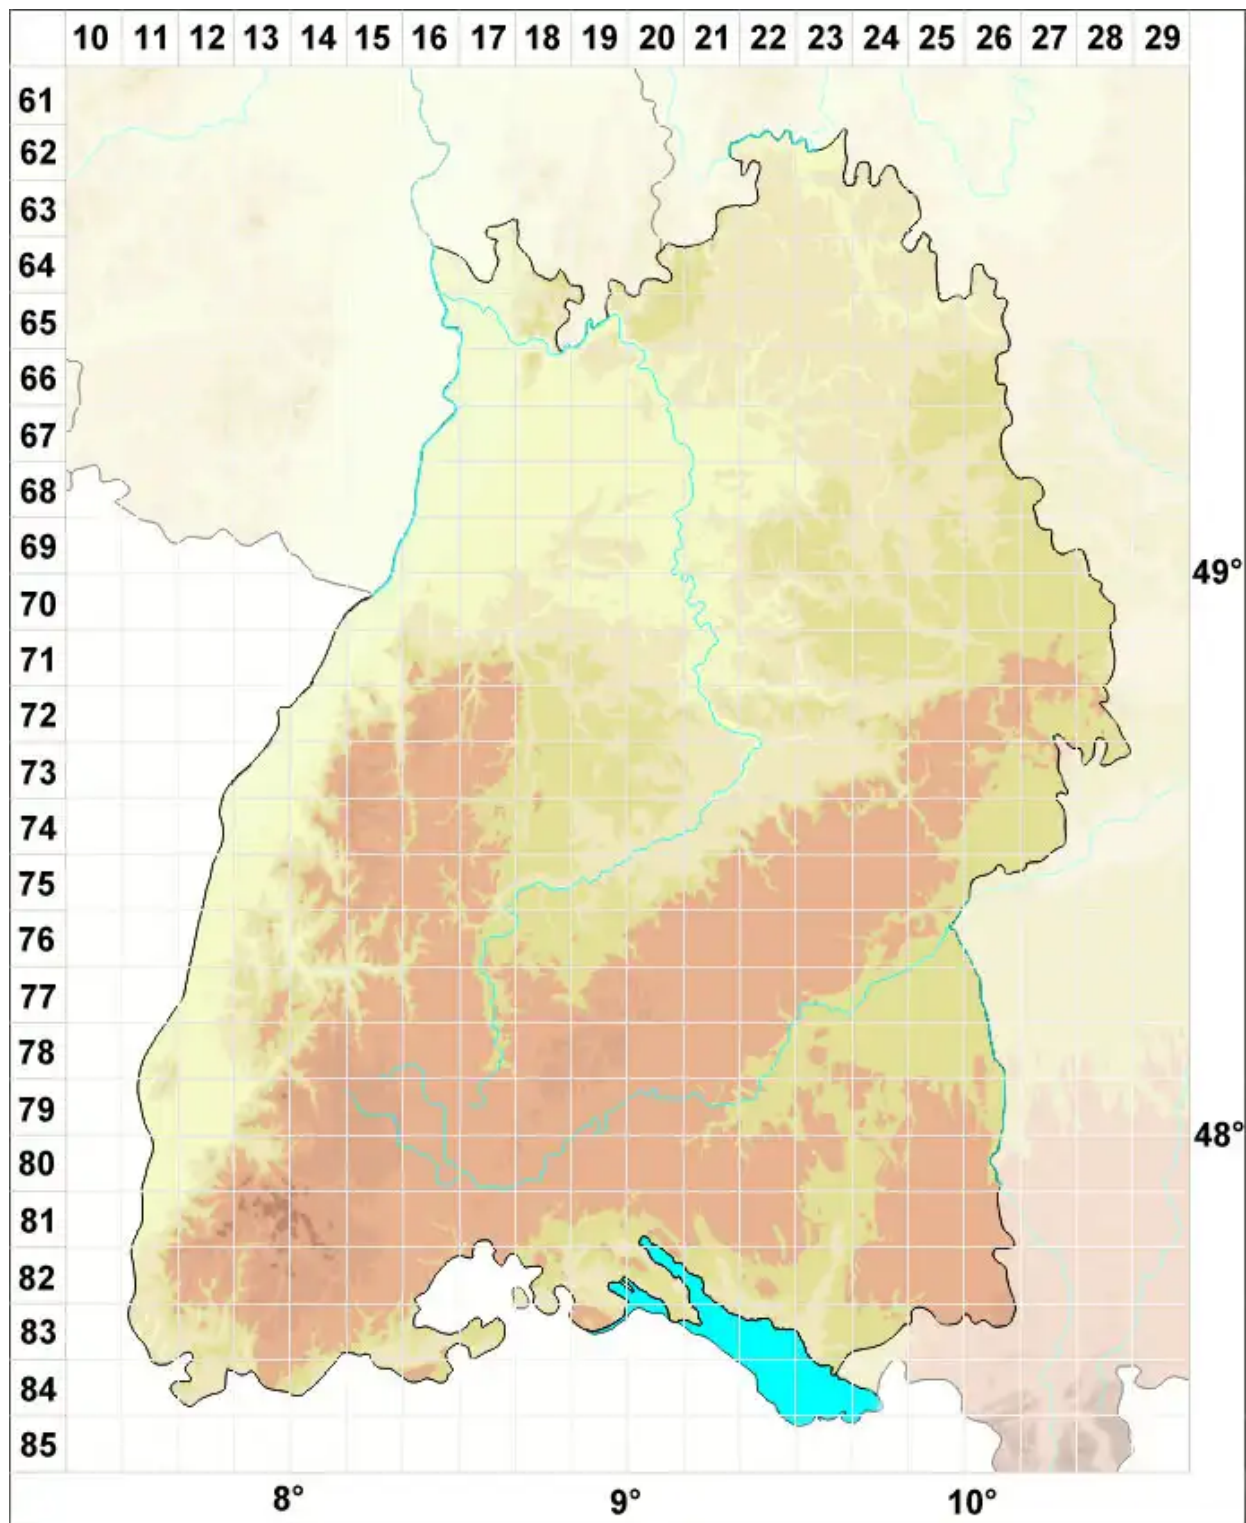

Caloplaca emilii Vondrák, Khodos., Cl. Roux & V. Wirth

Areolierter Schönfleck

Legende:

Symbole:

Ausgefülltes Symbol:
Zeitraum von 1980 bis heute (Aktuelle Angabe)

Leeres Symbol:
Zeitraum vor 1980 (Altangabe)

Quadrat: Herbarbeleg